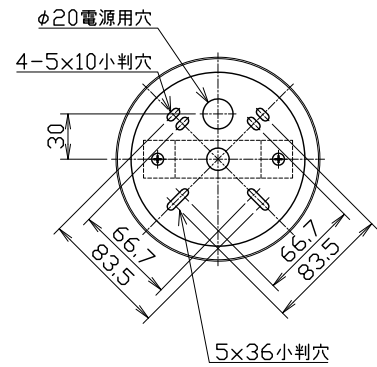

180619

取付部詳細

付属品) 取付ネジ：座付タッピングネジM4×30/2本

- 注記) 1. G9 LED電球使用可(別売)  
2. 使用環境温度：5-30℃

△ 安全上のご注意

- 一般屋内用器具です。屋外や、水気、湿気のある所には取付け出来ません。絶縁不良による感電・火災の原因となることがあります。
- 天井面取付専用器具です。傾斜天井には取付けないでください。落下のおそれがあります。
- カーテン・紙等の可燃物や揮発物に近づけて設置しないでください。

13				6	セード	ガラス	15	フロスト	器具	
12				5	ワイヤー	SUS	1	生地	タイプ	
11				4	調整金具	BsB	1	クロームメッキ		
10				3	フランジ	SPC	1	金色メッキ	適合	G9ハロピンランプ フロスト
9				2	ローレットナット	BsBM	2	M4	ランプ	フロスト 110V25 WX15
8	本体	ADC	1		色種欄参照				色種	ゴールドプレート
7	ソケット	セラミック	15		G9				カタログ	
					品番	品名	材質	数量	摘要	番号
	第三角法	作図	25	単位	mm	尺度	—	質量	8.0	kg
									181C2238K	型番 U1CB-05Z3-0K