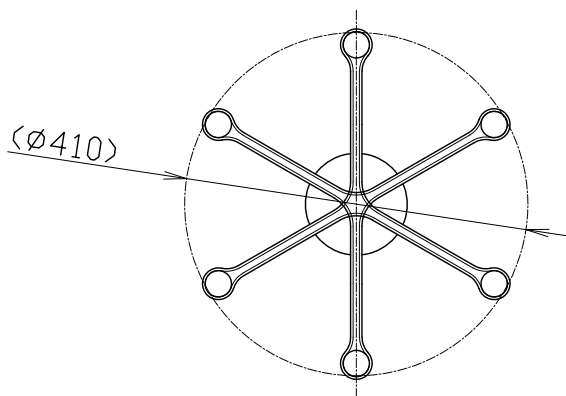

180619

取付部詳細

付属品) 取付ネジ：座付タッピングネジM4×30/2本

- 注記) 1. G9 LED電球使用可(別売)  
2. 使用環境温度：5-30℃

△ 安全上のご注意

- 一般屋内用器具です。屋外や、水気、湿気のある所には取付け出来ません。絶縁不良による感電・火災の原因となることがあります。
- 天井面取付専用器具です。傾斜天井には取付けないでください。落下のおそれがあります。
- カーテン・紙等の可燃物や揮発物に近づけて設置しないでください。

13				6	セード	ガラス	15	フロスト	器具	
12				5	ワイヤー	SUS	1	生地	タイプ	
11				4	調整金具	BsB	1	クロームメッキ		
10				3	フランジ	SPC	1	金色メッキ	適合	G9ハロピンランプ フロスト
9				2	ローレットナット	BsBM	2	M4	ランプ	フロスト 110V25 WX15
8	本体	ADC	1		色種欄参照				色種	ゴールドプレート
7	ソケット	セラミック	15		G9				カタログ	
					品番	品名	材質	数量	摘要	番号
	第三角法	作図	25	単位	mm	尺度	—	質量	8.0	kg
									181C2238K	型番 U1CB-05Z3-0K