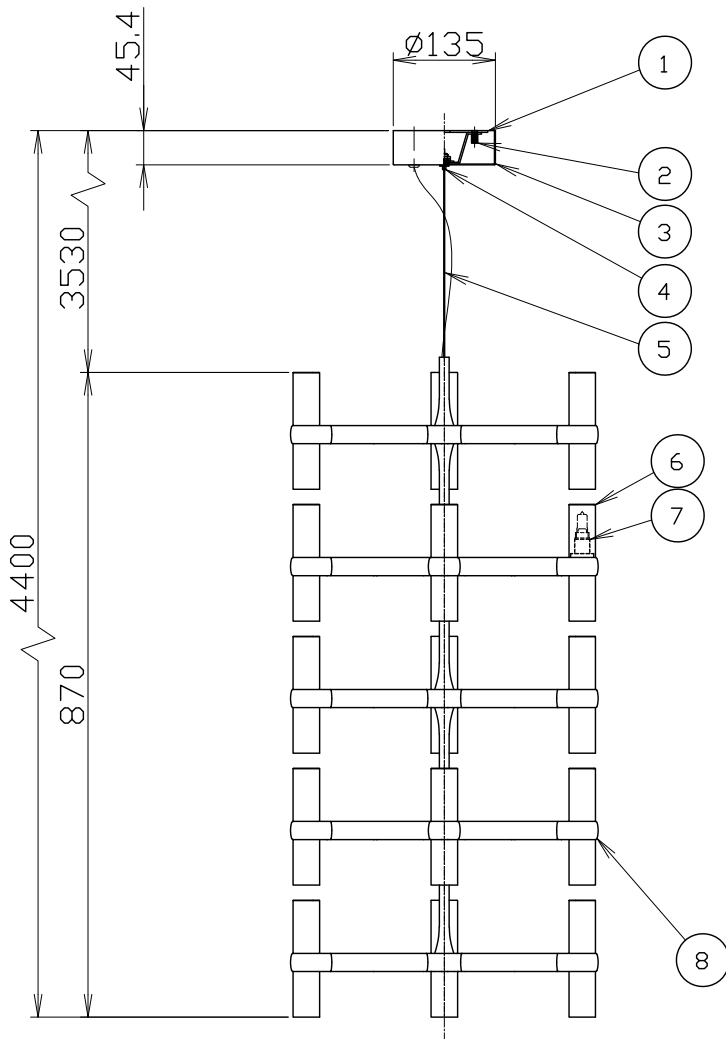

180619

取付部詳細

付属品) 取付ネジ：座付タッピングネジM4×30/2本

- 注記) 1. G9 LED電球使用可(別売)  
2. 使用環境温度：5-30℃

△ 安全上のご注意

- 一般屋内用器具です。屋外や、水気、湿気のある所には取付け出来ません。絶縁不良による感電・火災の原因となることがあります。
- 天井面取付専用器具です。傾斜天井には取付けないでください。落下のおそれがあります。
- カーテン・紙等の可燃物や揮発物に近づけて設置しないでください。

13				6	セード	ガラス	15	フロスト	器具	
12				5	ワイヤー	SUS	1	生地	タイプ	
11				4	調整金具	BsB	1	クロームメッキ		
10				3	フランジ	SPC	1	金色メッキ	適合	G9ハロピンランプ フロスト
9				2	ローレットナット	BsBM	2	M4	ランプ	フロスト 110V25 WX15
8	本体	ADC	1		色種欄参照				色種	ゴールドプレート
7	ソケット	セラミック	15		G9				カタログ	
					品番	品名	材質	数量	摘要	番号
	第三角法	作図	25	単位	mm	尺度	—	質量	8.0	kg
									181C2238K	型番 U1CB-05Z3-0K