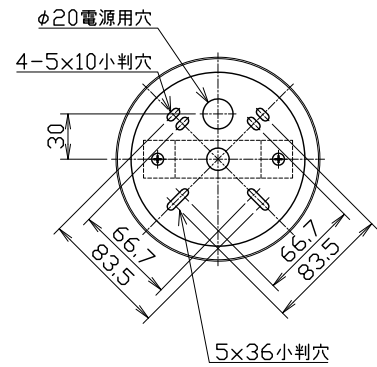

180619

付属品) 取付ネジ：座付タッピングネジM4×30/2本  
 注記) 1. G9 LED電球使用可(別売)  
 2. 使用環境温度：5-30℃

△ 安全上のご注意

- 一般屋内用器具です。屋外や、水気、湿気のある所には取付け出来ません。絶縁不良による感電・火災の原因となることがあります。
- 天井面取付専用器具です。傾斜天井には取付けないでください。落下のおそれがあります。
- カーテン・紙等の可燃物や揮発物に近づけて設置しないでください。

13				6	セード	ガラス	15	フロスト	器具										
12				5	ワイヤー	SUS	1	生地	タイプ										
11				4	調整金具	BsB	1	クロームメッキ											
10				3	フランジ	SPC	1	クロームメッキ	適合	G9ハロピンランプ フロスト									
9				2	ローレットナット	BsBM	2	M4	ランプ	フロスト 110V25 WX15									
8	本体	ADC	1		色種欄参照		1	取付板	材質	生地	色種	ポリッシュ							
7	ソケット	セラミック	15		G9				品番		品名		材質	数量	摘要	カタログ番号			
	第三角法	作図	25	単位	mm	尺度	—	質量	8.0	kg							181C2238S	型番	U1CB-05Z3-0S