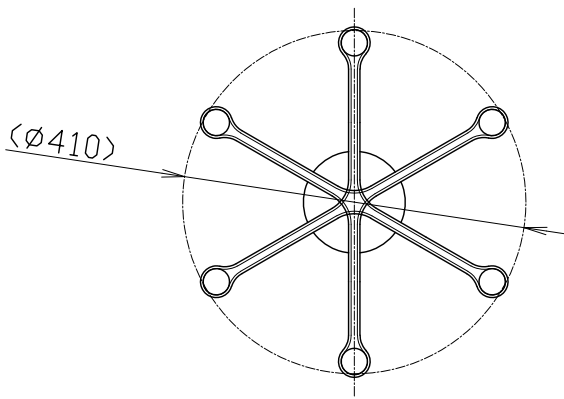

180619

付属品) 取付ネジ：座付タッピングネジM4×30/2本  
 注記) 1. G9 LED電球使用可(別売)  
 2. 使用環境温度：5-30℃

△ 安全上のご注意

- 一般屋内用器具です。屋外や、水気、湿気のある所には取付け出来ません。絶縁不良による感電・火災の原因となることがあります。
- 天井面取付専用器具です。傾斜天井には取付けないでください。落下のおそれがあります。
- カーテン・紙等の可燃物や揮発物に近づけて設置しないでください。

13				6	セード	ガラス	15	フロスト	器具										
12				5	ワイヤー	SUS	1	生地	タイプ										
11				4	調整金具	BsB	1	クロームメッキ											
10				3	フランジ	SPC	1	クロームメッキ	適合	G9ハロピンランプ フロスト									
9				2	ローレットナット	BsBM	2	M4	ランプ	フロスト 110V25 WX15									
8	本体	ADC	1		色種欄参照		1	取付板	材質	生地	色種	ポリッシュ							
7	ソケット	セラミック	15		G9				品番		品名		材質	数量	摘要	カタログ番号			
	第三角法	作図	25	単位	mm	尺度	—	質量	8.0	kg							181C2238S	型番	U1CB-05Z3-0S