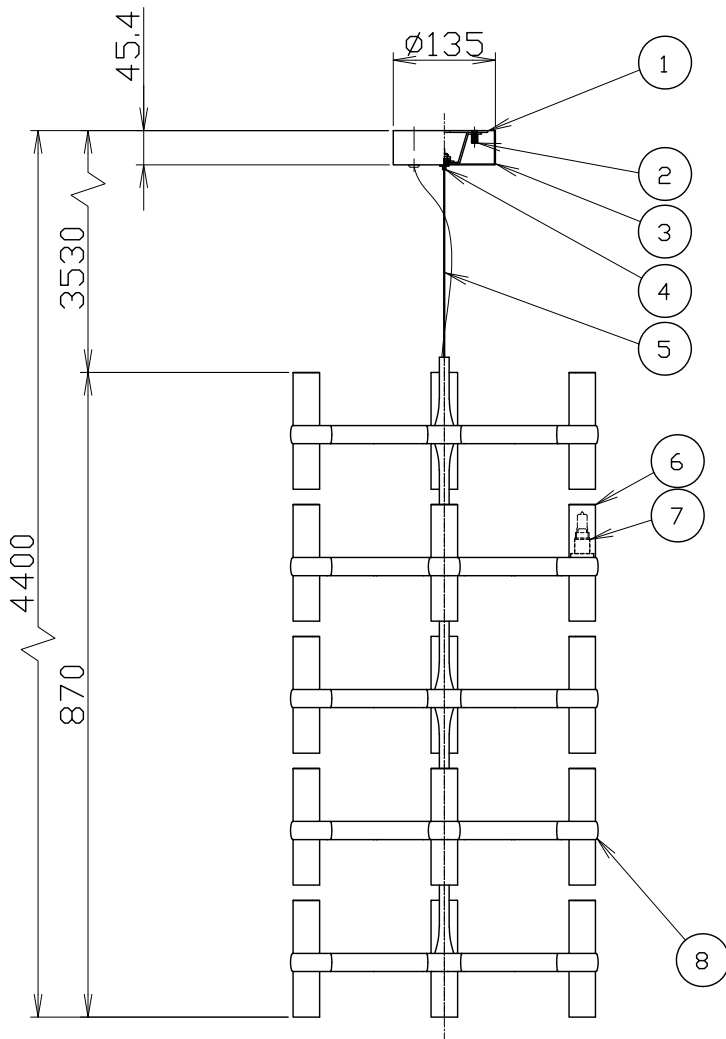

180619

付属品) 取付ネジ：座付タッピングネジM4×30/2本  
 注記) 1. G9 LED電球使用可(別売)  
 2. 使用環境温度：5-30℃

△ 安全上のご注意

- 一般屋内用器具です。屋外や、水気、湿気のある所には取付け出来ません。絶縁不良による感電・火災の原因となることがあります。
- 天井面取付専用器具です。傾斜天井には取付けないでください。落下のおそれがあります。
- カーテン・紙等の可燃物や揮発物に近づけて設置しないでください。

13				6	セード	ガラス	15	フロスト	器具										
12				5	ワイヤー	SUS	1	生地	タイプ										
11				4	調整金具	BsB	1	クロームメッキ											
10				3	フランジ	SPC	1	クロームメッキ	適合	G9ハロピンランプ フロスト									
9				2	ローレットナット	BsBM	2	M4	ランプ	フロスト 110V25 WX15									
8	本体	ADC	1		色種欄参照		1	取付板	材質	生地	色種	ポリッシュ							
7	ソケット	セラミック	15		G9				品番		品名		材質	数量	摘要	カタログ番号			
	第三角法	作図	25	単位	mm	尺度	—	質量	8.0	kg							181C2238S	型番	U1CB-05Z3-0S