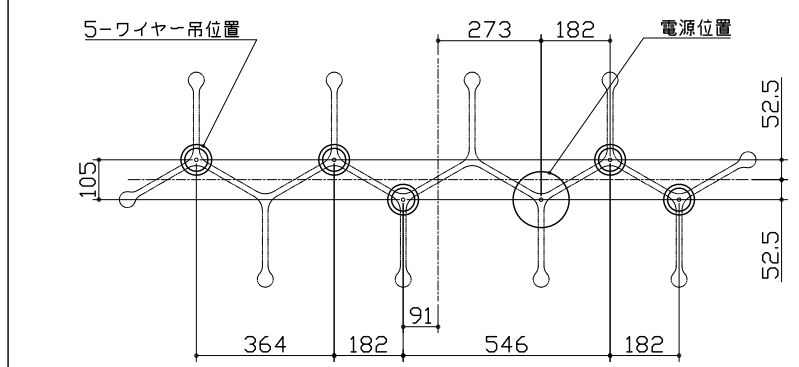

取付寸法 (天井伏図)

付属品) 取付ネジ: タッピングネジM4×35/4本
 取付ネジ: 座付タッピングネジM4×30/2本
 注記) 1. G9 LED電球使用可 (別売)
 2. 使用環境温度: 5-30℃

△ 安全上のご注意

- 一般屋内用器具です。屋外や、水気、湿気のある所には取付け出来ません。絶縁不良による感電・火災の原因となることがあります。
- 天井面取付専用器具です。傾斜天井には取付けないでください。落下のおそれがあります。
- カーテン・紙等の可燃物や撞発物に近づけて設置しないでください。

13				6	セード	ガラス	10	フロスト	器具 タイプ		
12				5	ケーブル	-	1	クリア			
11				4	ワイヤー	SUS	5	生地			
10				3	ケーブル押さえ	樹脂	1	クリア	適合 ランプ		
9	ワイヤー調整具	BsB	5	クロームメッキ	2	フランジ	樹脂	1		ゴールド塗装	
8	本体	ADC	1	色種欄参照	1	取付板	SPCG	1	生地	色種	
7	ソケット	セラミック	10	G9	品番	品名	材質	数量	摘要	カタログ 番号	
第三角法		作図	25	単位	mm	尺度	—	質量	5.0 kg	181C2245K	
										型番	U1CB-12Z8-0K

*本品の規格および外観は改良のため予告なしに変更する事がありますので、あらかじめご了承ください。

221031

180725