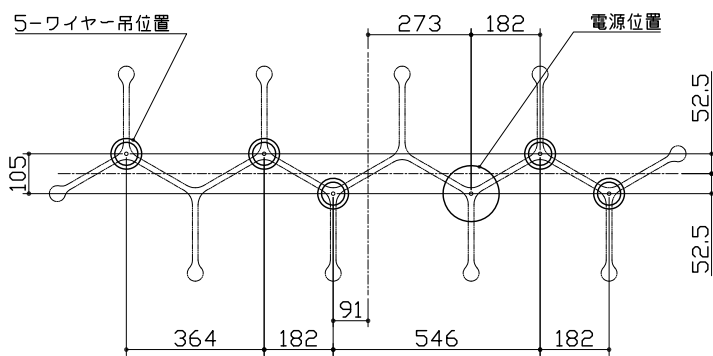

取付寸法 (天井伏図)

付属品

取付ネジ: タッピングネジM4×35/4本
取付ネジ: 座付タッピングネジM4×30/2本

△ 安全上のご注意

- 一般屋内用器具です。屋外や、水気、湿気のある所には取付け出来ません。絶縁不良による感電・火災の原因となることがあります。
- 天井面取付専用器具です。傾斜天井には取付けないでください。落下のおそれがあります。
- カーテン・紙等の可燃物や撞発物に近づけて設置しないでください。

13				6	セード	ガラス	10	フロスト	器具 タイプ		
12				5	ケーブル	-	1	クリア			
11				4	ワイヤー	SUS	5	生地			
10				3	ケーブル押さえ	樹脂	1	クリア	適合 ランプ		
9	ワイヤー調整具	BsB	5	クロームメッキ	2	フランジ	樹脂	1		白色塗装	
8	本体	ADC	1	色種欄参照	1	取付板	SPCG	1	生地	色種	
7	ソケット	セラミック	10	G9	品番	品名	材質	数量	摘要	カタログ 番号	
第三角法		作図	25	単位	mm	尺度	—	質量	5.0 kg	181C2245W	
										型番	U1CB-12Z8-0W

*本品の規格および外観は改良のため予告なしに変更する事がありますので、あらかじめご了承ください。

221031

180725