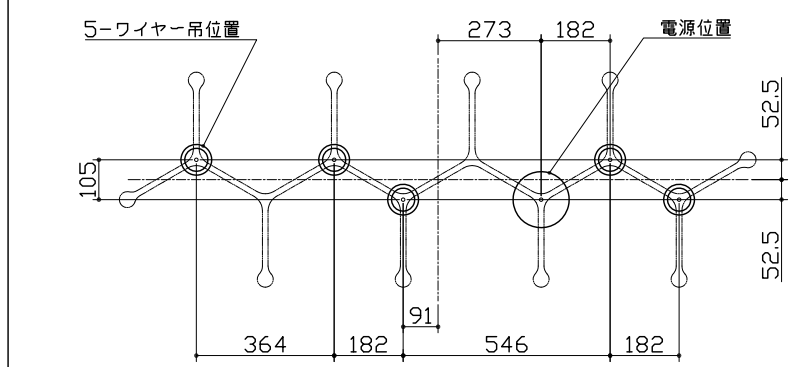

取付寸法 (天井伏図)

付属品) 取付ネジ: タッピングネジM4×35/4本  
 取付ネジ: 座付タッピングネジM4×30/2本  
 注記) 1. G9 LED電球使用可 (別売)  
 2. 使用環境温度: 5-30℃

△ 安全上のご注意

- 一般屋内用器具です。屋外や、水気、湿気のある所には取付け出来ません。絶縁不良による感電・火災の原因となることがあります。
- 天井面取付専用器具です。傾斜天井には取付けないでください。落下のおそれがあります。
- カーテン・紙等の可燃物や揮発物に近づけて設置しないでください。

13				6	セード	ガラス	10	フロスト	器具 タイプ		
12				5	ケーブル	-	1	クリア			
11				4	ワイヤー	SUS	5	生地			
10				3	ケーブル押さえ	樹脂	1	クリア	適合 ランプ		
9	ワイヤー調整具	BsB	5	クロームメッキ	2	フランジ	樹脂	1		黒色塗装	
8	本体	ADC	1	色種欄参照	1	取付板	SPCG	1	生地	色種	
7	ソケット	セラミック	10	G9	品番	品名	材質	数量	摘要	カタログ 番号	
第三角法		作図	25	単位	mm	尺度	—	質量	5.0 kg	181C2245B	
										型番	U1CB-12Z8-0B

\*本品の規格および外観は改良のため予告なしに変更する事がありますので、あらかじめご了承ください。

180725 221031