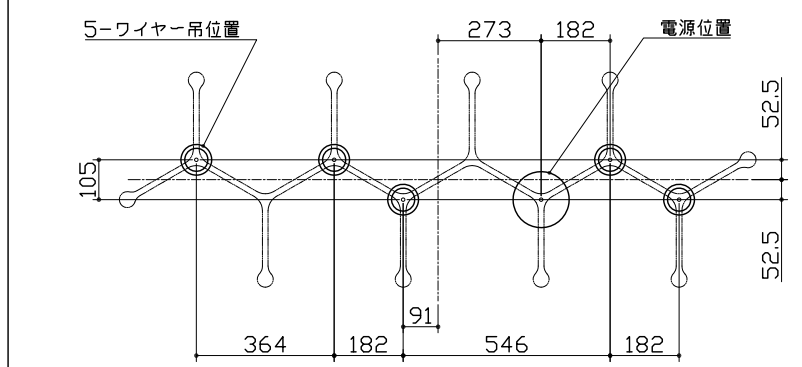

取付寸法 (天井伏図)

付属品) 取付ネジ: タッピングネジM4×35/4本
 取付ネジ: 座付タッピングネジM4×30/2本
 注記) 1. G9 LED電球使用可 (別売)
 2. 使用環境温度: 5-30℃

△ 安全上のご注意

- 一般屋内用器具です。屋外や、水気、湿気のある所には取付け出来ません。絶縁不良による感電・火災の原因となることがあります。
- 天井面取付専用器具です。傾斜天井には取付けないでください。落下のおそれがあります。
- カーテン・紙等の可燃物や揮発物に近づけて設置しないでください。

13				6	セード	ガラス	10	フロスト	器具 タイプ		
12				5	ケーブル	-	1	クリア			
11				4	ワイヤー	SUS	5	生地			
10				3	ケーブル押さえ	樹脂	1	クリア	適合 ランプ		
9	ワイヤー調整具	BsB	5	クロームメッキ	2	フランジ	樹脂	1		ゴールド蒸着	
8	本体	ADC	1	色種欄参照	1	取付板	SPCG	1	生地	色種	
7	ソケット	セラミック	10	G9	品番	品名	材質	数量	摘要	カタログ 番号	
第三角法		作図	25	単位	mm	尺度	—	質量	5.0 kg	181C2244K	
										型番	U1CB-11Z0-0K

*本品の規格および外観は改良のため予告なしに変更する事がありますので、あらかじめご了承ください。

180725 221031