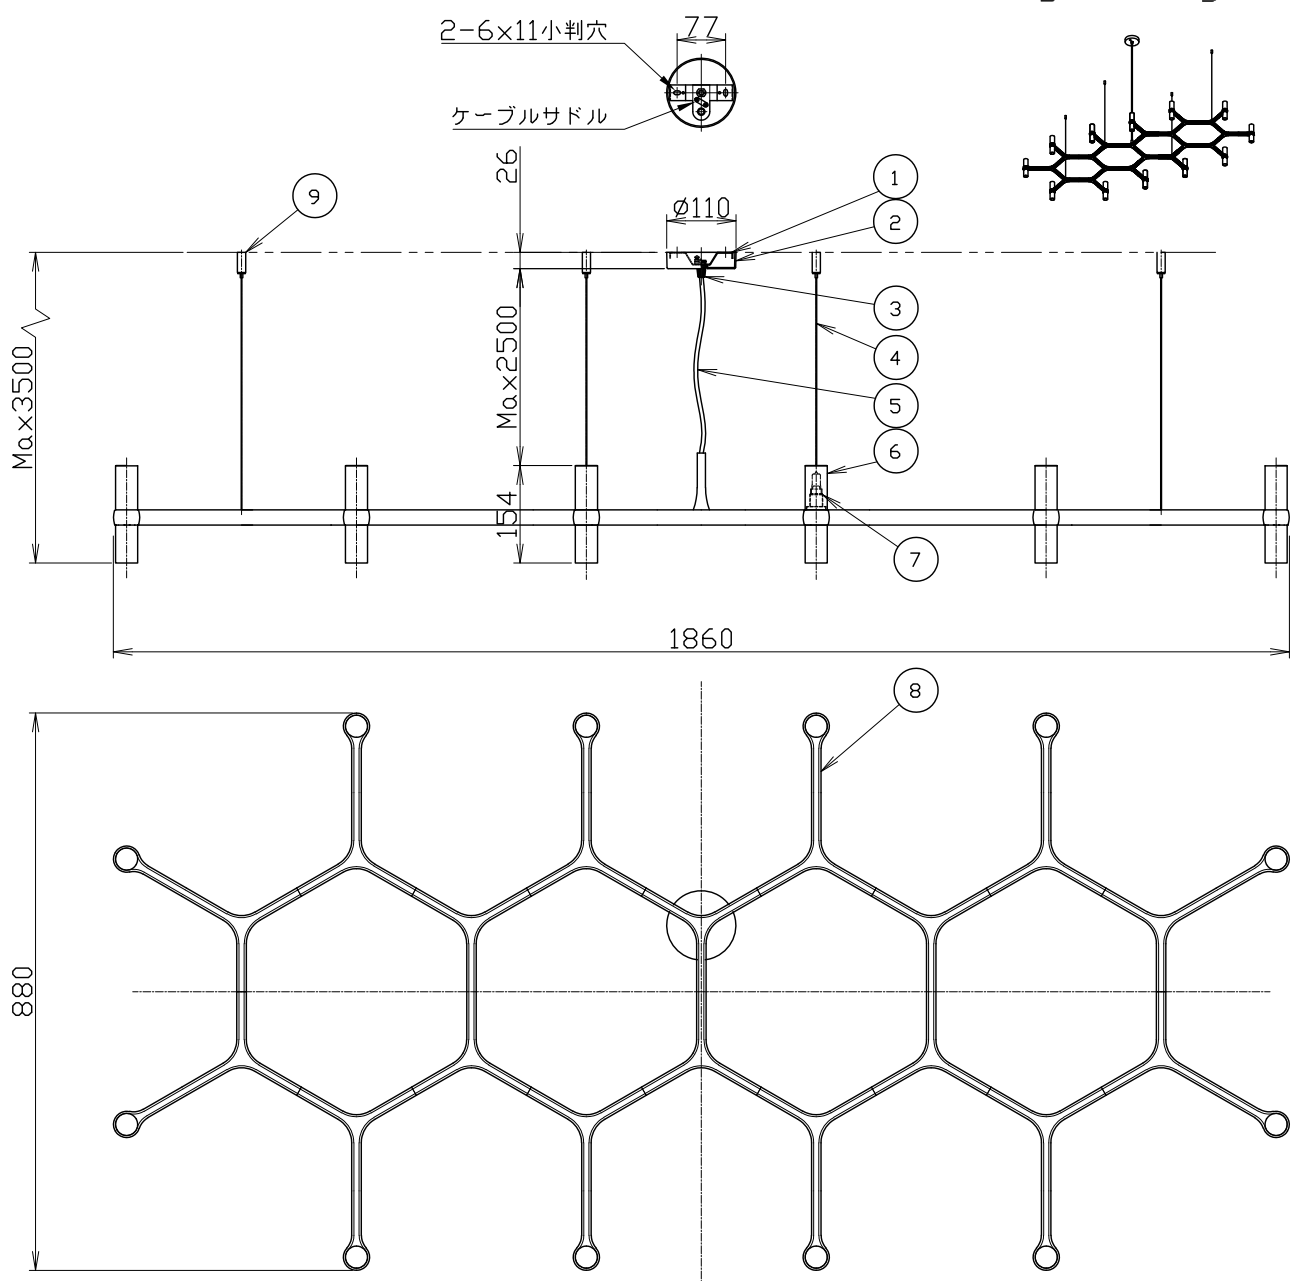

180725 221031

付属品) 取付ネジ: タッピングネジM4×35/4本
 取付ネジ: 座付タッピングネジM4×30/2本
 注記) 1. G9 LED電球使用可 (別売)
 2. 使用环境温度: 5-30℃

△ 安全上のご注意

- 一般屋内用器具です。屋外や、水気、湿気のある所には取付け出来ません。絶縁不良による感電・火災の原因となることがあります。
- 天井面取付専用器具です。傾斜天井には取付けないでください。落下のおそれがあります。
- カーテン・紙等の可燃物や撞発物に近づけて設置しないでください。

13				6	セード	ガラス	12	フロスト	器具 タイプ		
12				5	ケーブル	-	1	クリア			
11				4	ワイヤー	SUS	4	生地			
10				3	ケーブル押さえ	樹脂	1	クリア	適合 ランプ		
9	ワイヤー調整具	BsB	5	クロームメッキ	2	フランジ	樹脂	1		ゴールド塗装	
8	本体	ADC	1	色種欄参照	1	取付板	SPCG	1	生地	色種	
7	ソケット	セラミック	12	G9	品番	品名	材質	数量	摘要	カタログ 番号	
第三角法		作図	25	単位	mm	尺度	—	質量	6.5 kg	181C2243K	
										型番	U1CB-10Z3-0K