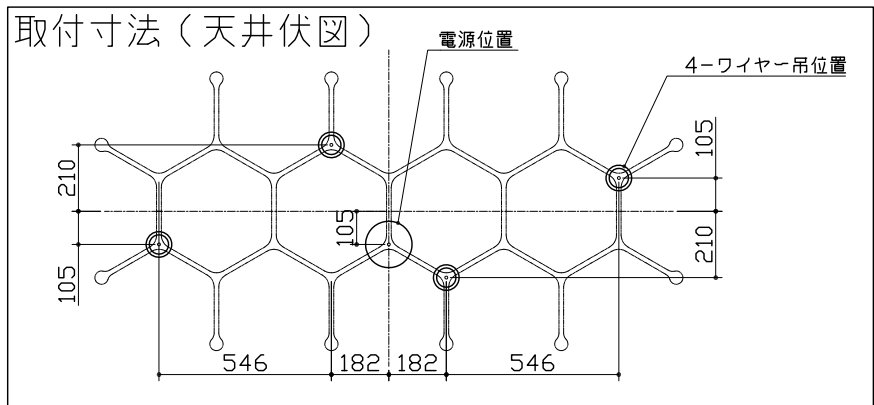

180725 221031

付属品) 取付ネジ: タッピングネジM4×35/4本
 取付ネジ: 座付タッピングネジM4×30/2本
 注記) 1. G9 LED電球使用可 (別売)
 2. 使用环境温度: 5-30℃

△ 安全上のご注意

- 一般屋内用器具です。屋外や、水気、湿気のある所には取付け出来ません。絶縁不良による感電・火災の原因となることがあります。
- 天井面取付専用器具です。傾斜天井には取付けないでください。落下のおそれがあります。
- カーテン・紙等の可燃物や撞発物に近づけて設置しないでください。

13				6	セード	ガラス	12	フロスト	器具 タイプ		
12				5	ケーブル	-	1	クリア			
11				4	ワイヤー	SUS	4	生地			
10				3	ケーブル押さえ	樹脂	1	クリア	適合 ランプ		
9	ワイヤー調整具	BsB	5	クロームメッキ	2	フランジ	樹脂	1		ゴールド塗装	
8	本体	ADC	1	色種欄参照	1	取付板	SPCG	1	生地	色種	
7	ソケット	セラミック	12	G9	品番	品名	材質	数量	摘要	カタログ 番号	
第三角法		作図	25	単位	mm	尺度	—	質量	6.5 kg	181C2243K	
										型番	U1CB-10Z3-0K