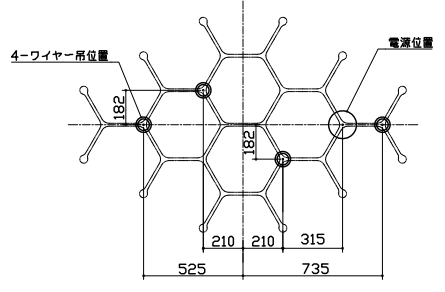

2-6×11小判穴

ケーブルサドル

取付寸法 (天井伏図)

付属品) 取付ネジ: タッピングネジM4×35/4本
 取付ネジ: 座付タッピングネジM4×30/2本
 注記) 1. G9 LED電球使用可(別売)
 2. 使用环境温度: 5-30℃

△ 安全上のご注意

- 一般屋内用器具です。屋外や、水気、湿気のある所には取付け出来ません。絶縁不良による感電・火災の原因となることがあります。
- 天井面取付専用器具です。傾斜天井には取付けないでください。落下のおそれがあります。
- カーテン・紙等の可燃物や撞発物に近づけて設置しないでください。

13				6	セード	ガラス	12	フロスト	器具 タイプ			
12				5	ケーブル	-	1	クリア				
11				4	ワイヤー	SUS	4	生地	適合 ランプ			
10				3	ケーブル押さえ	樹脂	1	クリア				
9	ワイヤー調整具	BsB	4	クロームメッキ	2	フランジ	樹脂	1	ゴールド蒸着	G9ハロピンランプ フロスト フロスト 110V25 WX12		
8	本体	ADC	1	色種欄参照	1	取付板	SPCG	1	生地	色種 ゴールドプレート		
7	ソケット	セラミック	12	G9	品番	品名	材質	数量	摘要	カタログ 番号		
第三角法		作図	25	単位	mm	尺度	—	質量	7.0 kg	181C2240K	型番	U1CB-07Z8-0K