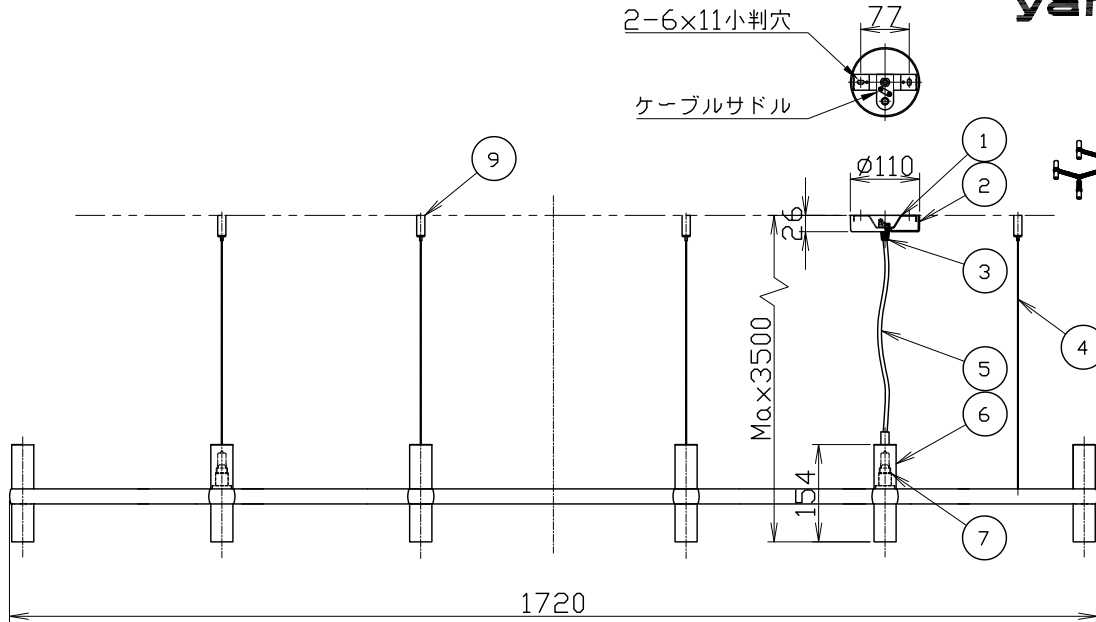

2-6×11小判穴

ケーブルサドル

取付寸法 (天井伏図)

付属品) 取付ネジ: タッピングネジM4×35/4本
 取付ネジ: 座付タッピングネジM4×30/2本
 注記) 1. G9 LED電球使用可(別売)
 2. 使用环境温度: 5-30℃

△ 安全上のご注意

- 一般屋内用器具です。屋外や、水気、湿気のある所には取付け出来ません。絶縁不良による感電・火災の原因となることがあります。
- 天井面取付専用器具です。傾斜天井には取付けないでください。落下のおそれがあります。
- カーテン・紙等の可燃物や撞発物に近づけて設置しないでください。

13				6	セード	ガラス	12	フロスト	器具 タイプ			
12				5	ケーブル	-	1	クリア				
11				4	ワイヤー	SUS	4	生地	適合 ランプ			
10				3	ケーブル押さえ	樹脂	1	クリア				
9	ワイヤー調整具	BsB	4	クロームメッキ	2	フランジ	樹脂	1	ゴールド蒸着	G9ハロピンランプ フロスト フロスト 110V25 WX12		
8	本体	ADC	1	色種欄参照	1	取付板	SPCG	1	生地	色種 ゴールドプレート		
7	ソケット	セラミック	12	G9	品番	品名	材質	数量	摘要	カタログ 番号		
第三角法		作図	25	単位	mm	尺度	—	質量	7.0 kg	181C2240K	型番	U1CB-07Z8-0K

※本品の規格および外観は改良のため予告なしに変更する事がありますので、あらかじめご了承ください。

180725 221031