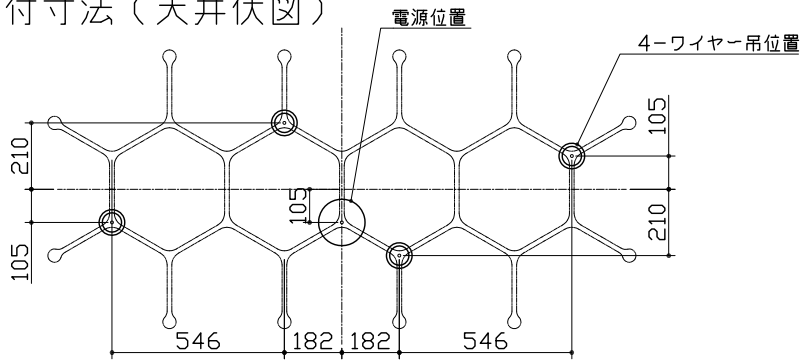

180725 221031

取付寸法（天井伏図）

付属品) 取付ネジ: タッピングネジM4×35/4本  
取付ネジ: 座付タッピングネジM4×30/2本  
注記) 1. G9 LED電球使用可(別売)  
2. 使用環境温度: 5-30℃

△ 安全上のご注意

- 一般屋内用器具です。屋外や、水気、湿気のある所には取付け出来ません。絶縁不良による感電・火災の原因となることがあります。
- 天井面取付専用器具です。傾斜天井には取付けないでください。落下のおそれがあります。
- カーテン・紙等の可燃物や揮発物に近づけて設置しないでください。

13				6	セード	ガラス	12	フロスト	器具 タイプ	
12				5	ケーブル	-	1	クリア		
11				4	ワイヤー	SUS	4	生地	適合 ランプ	
10				3	ケーブル押さえ	樹脂	1	クリア		
9	ワイヤー調整具	BsB	5	クロームメッキ	2	フランジ	樹脂	1	白色塗装	色種 ランプ
8	本体	ADC	1	色種欄参照	1	取付板	SPCG	1	生地	
7	ソケット	セラミック	12	G9	品番	品名	材質	数量	摘要	カタログ 番号
第三角法	作図	25	単位	mm	尺度	—	質量	6.5	kg	

※本品の規格および外観は改良のため予告なしに変更する事がありますので、あらかじめご了承ください。

181C2243W 型番 U1CB-10Z3-0W