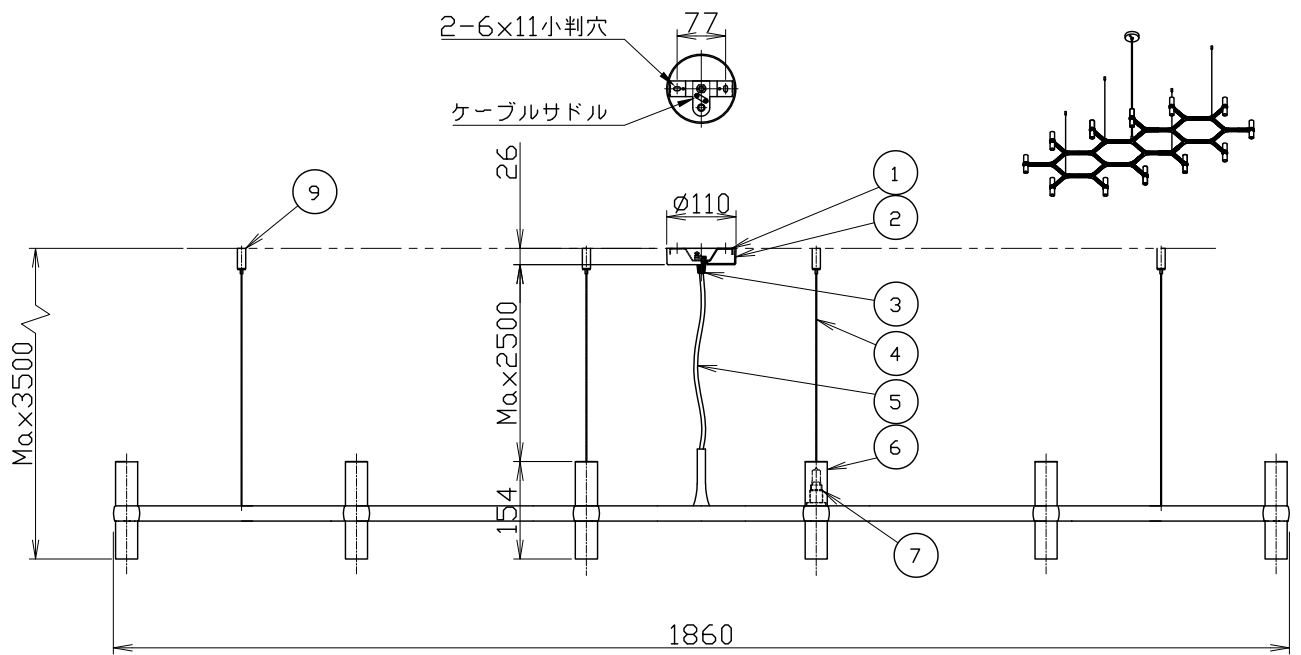

180725 221031

取付寸法（天井伏図）

付属品) 取付ネジ: タッピングネジM4×35/4本  
取付ネジ: 座付タッピングネジM4×30/2本  
注記) 1. G9 LED電球使用可(別売)  
2. 使用環境温度: 5-30℃

△ 安全上のご注意

- 一般屋内用器具です。屋外や、水気、湿気のある所には取付け出来ません。絶縁不良による感電・火災の原因となることがあります。
- 天井面取付専用器具です。傾斜天井には取付けないでください。落下のおそれがあります。
- カーテン・紙等の可燃物や揮発物に近づけて設置しないでください。

13				6	セード	ガラス	12	フロスト	器具 タイプ	
12				5	ケーブル	-	1	クリア		
11				4	ワイヤー	SUS	4	生地	適合 ランプ	
10				3	ケーブル押さえ	樹脂	1	クリア		
9	ワイヤー調整具	BsB	5	クロームメッキ	2	フランジ	樹脂	1	白色塗装	色種 ランプ
8	本体	ADC	1	色種欄参照	1	取付板	SPCG	1	生地	
7	ソケット	セラミック	12	G9	品番	品名	材質	数量	摘要	カタログ 番号
第三角法	作図	25	単位	mm	尺度	—	質量	6.5	kg	

※本品の規格および外観は改良のため予告なしに変更する事がありますので、あらかじめご了承ください。

181C2243W 型番 U1CB-10Z3-0W