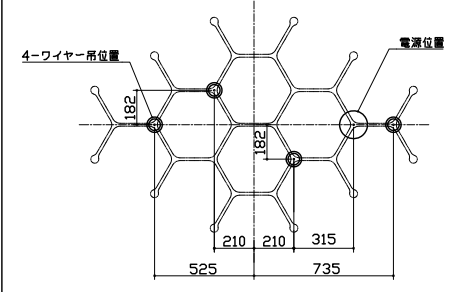

2-6×11小判穴

ケーブルサドル

取付寸法 (天井伏図)

付属品) 取付ネジ: タッピングネジM4×35/4本
 取付ネジ: 座付タッピングネジM4×30/2本
 注記) 1. G9 LED電球使用可 (別売)
 2. 使用環境温度: 5-30℃

△ 安全上のご注意

- 一般屋内用器具です。屋外や、水気、湿気のある所には取付け出来ません。絶縁不良による感電・火災の原因となることがあります。
- 天井面取付専用器具です。傾斜天井には取付けないでください。落下のおそれがあります。
- カーテン・紙等の可燃物や撞発物に近づけて設置しないでください。

13				6	セード	ガラス	12	フロスト	器具 タイプ	
12				5	ケーブル	-	1	クリア		
11				4	ワイヤー	SUS	4	生地		
10				3	ケーブル押さえ	樹脂	1	クリア	適合 ランプ	
9	ワイヤー調整具	BsB	4	クロームメッキ	2	フランジ	樹脂	1		白色塗装
8	本体	ADC	1	色種欄参照	1	取付板	SPCG	1	生地	色種
7	ソケット	セラミック	12	G9	品番	品名	材質	数量	摘要	カタログ 番号
第三角法	作図	25	単位	mm	尺度	質量	7.0	kg	181C2241W	
										U1CB-08Z5-0W