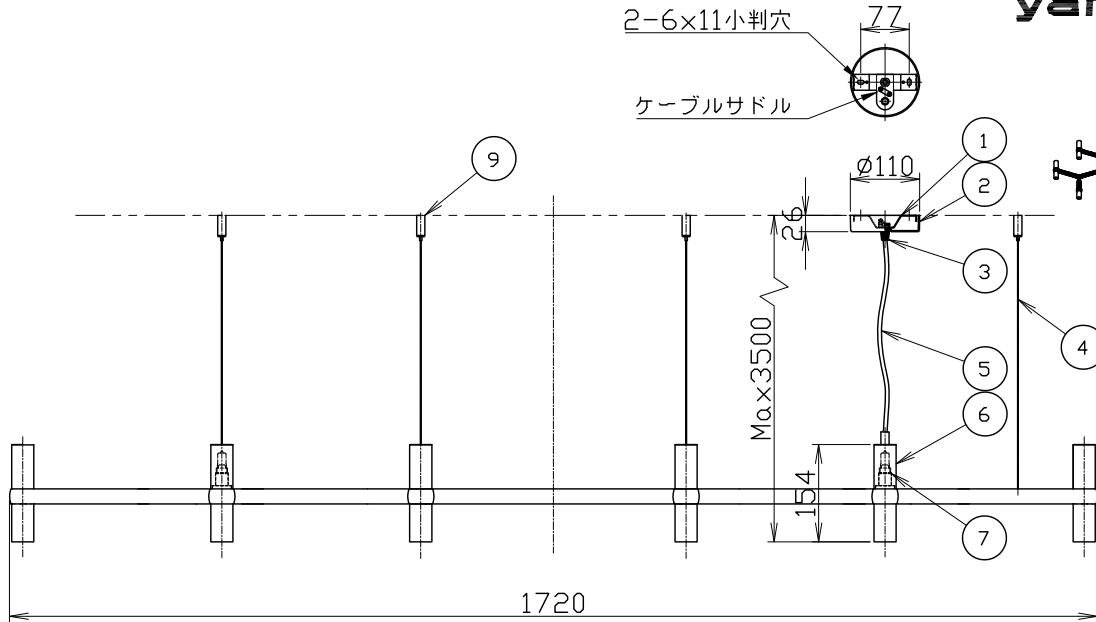

2-6×11小判穴

ケーブルサドル

取付寸法 (天井伏図)

付属品) 取付ネジ: タッピングネジM4×35/4本
 取付ネジ: 座付タッピングネジM4×30/2本
 注記) 1. G9 LED電球使用可 (別売)
 2. 使用環境温度: 5-30℃

△ 安全上のご注意

- 一般屋内用器具です。屋外や、水気、湿気のある所には取付け出来ません。絶縁不良による感電・火災の原因となることがあります。
- 天井面取付専用器具です。傾斜天井には取付けないでください。落下のおそれがあります。
- カーテン・紙等の可燃物や撞発物に近づけて設置しないでください。

13				6	セード	ガラス	12	フロスト	器具 タイプ	
12				5	ケーブル	-	1	クリア		
11				4	ワイヤー	SUS	4	生地		
10				3	ケーブル押さえ	樹脂	1	クリア	適合 ランプ	
9	ワイヤー調整具	BsB	4	クロームメッキ	2	フランジ	樹脂	1		白色塗装
8	本体	ADC	1	色種欄参照	1	取付板	SPCG	1	生地	色種
7	ソケット	セラミック	12	G9	品番	品名	材質	数量	摘要	カタログ 番号
第三角法	作図	25	単位	mm	尺度	質量	7.0	kg	181C2241W	
										U1CB-08Z5-0W

*本品の規格および外観は改良のため予告なしに変更する事がありますので、あらかじめご了承ください。

180725 221031