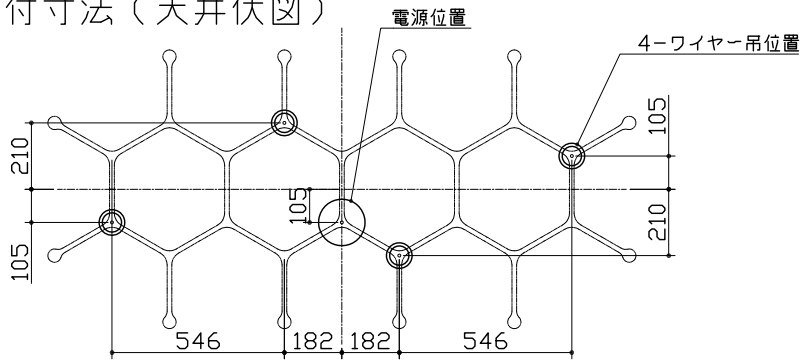

180725 221031

取付寸法 (天井伏図)

付属品) 取付ネジ: タッピングネジM4×35/4本  
 取付ネジ: 座付タッピングネジM4×30/2本  
 注記) 1. G9 LED電球使用可 (別売)  
 2. 使用環境温度: 5-30℃

△ 安全上のご注意

- 一般屋内用器具です。屋外や、水気、湿気のある所には取付け出来ません。絶縁不良による感電・火災の原因となることがあります。
- 天井面取付専用器具です。傾斜天井には取付けないでください。落下のおそれがあります。
- カーテン・紙等の可燃物や揮発物に近づけて設置しないでください。

|      |         |       |    |         |         |      |      |      |           |            |              |
|------|---------|-------|----|---------|---------|------|------|------|-----------|------------|--------------|
| 13   |         |       |    | 6       | セード     | ガラス  | 12   | フロスト | 器具<br>タイプ |            |              |
| 12   |         |       |    | 5       | ケーブル    | -    | 1    | クリア  |           |            |              |
| 11   |         |       |    | 4       | ワイヤー    | SUS  | 4    | 生地   |           |            |              |
| 10   |         |       |    | 3       | ケーブル押さえ | 樹脂   | 1    | クリア  | 適合<br>ランプ |            |              |
| 9    | ワイヤー調整具 | BsB   | 5  | クロームメッキ | 2       | フランジ | 樹脂   | 1    |           | 黒色塗装       |              |
| 8    | 本体      | ADC   | 1  | 色種欄参照   | 1       | 取付板  | SPCG | 1    | 生地        | 色種         |              |
| 7    | ソケット    | セラミック | 12 | G9      | 品番      | 品名   | 材質   | 数量   | 摘要        | カタログ<br>番号 |              |
| 第三角法 |         | 作図    | 25 | 単位      | mm      | 尺度   | —    | 質量   | 6.5 kg    | 181C2243B  |              |
|      |         |       |    |         |         |      |      |      |           | 型番         | U1CB-10Z3-0B |