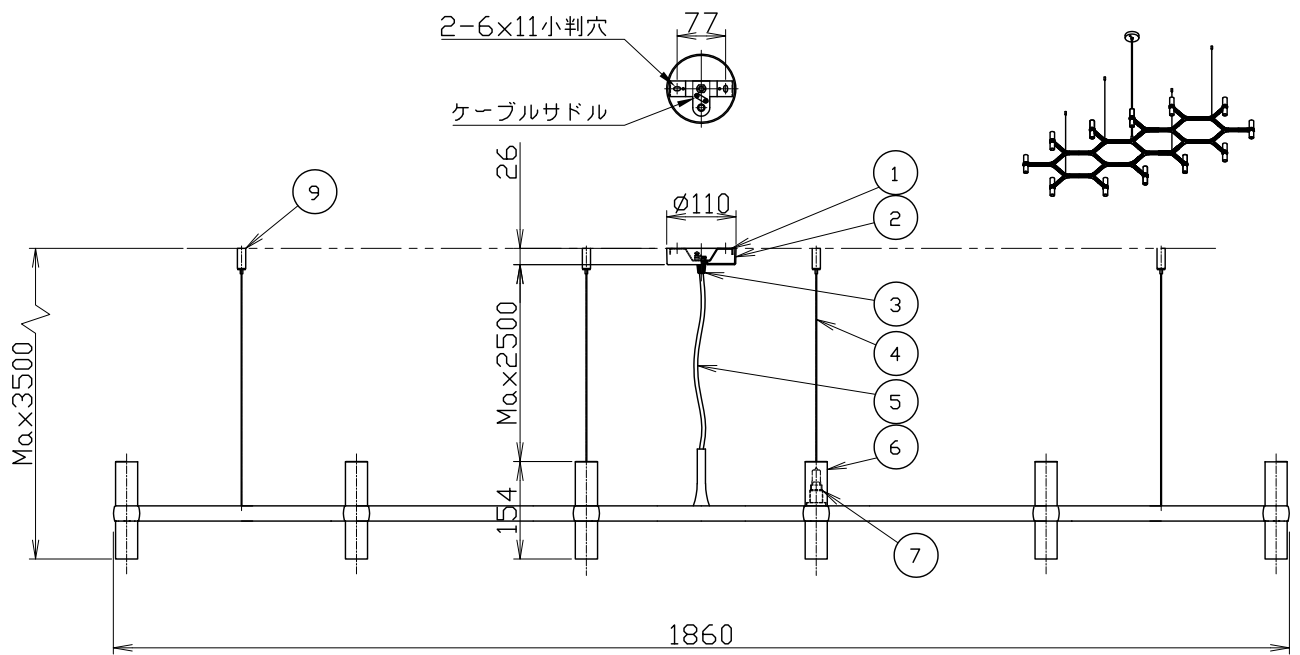

180725 221031

取付寸法 (天井伏図)

付属品) 取付ネジ: タッピングネジM4×35/4本  
 取付ネジ: 座付タッピングネジM4×30/2本  
 注記) 1. G9 LED電球使用可 (別売)  
 2. 使用環境温度: 5-30℃

△ 安全上のご注意

- 一般屋内用器具です。屋外や、水気、湿気のある所には取付け出来ません。絶縁不良による感電・火災の原因となることがあります。
- 天井面取付専用器具です。傾斜天井には取付けないでください。落下のおそれがあります。
- カーテン・紙等の可燃物や揮発物に近づけて設置しないでください。

|      |         |       |    |         |         |      |      |      |           |            |              |
|------|---------|-------|----|---------|---------|------|------|------|-----------|------------|--------------|
| 13   |         |       |    | 6       | セード     | ガラス  | 12   | フロスト | 器具<br>タイプ |            |              |
| 12   |         |       |    | 5       | ケーブル    | -    | 1    | クリア  |           |            |              |
| 11   |         |       |    | 4       | ワイヤー    | SUS  | 4    | 生地   |           |            |              |
| 10   |         |       |    | 3       | ケーブル押さえ | 樹脂   | 1    | クリア  | 適合<br>ランプ |            |              |
| 9    | ワイヤー調整具 | BsB   | 5  | クロームメッキ | 2       | フランジ | 樹脂   | 1    |           | 黒色塗装       |              |
| 8    | 本体      | ADC   | 1  | 色種欄参照   | 1       | 取付板  | SPCG | 1    | 生地        | 色種         |              |
| 7    | ソケット    | セラミック | 12 | G9      | 品番      | 品名   | 材質   | 数量   | 摘要        | カタログ<br>番号 |              |
| 第三角法 |         | 作図    | 25 | 単位      | mm      | 尺度   | —    | 質量   | 6.5 kg    | 181C2243B  |              |
|      |         |       |    |         |         |      |      |      |           | 型番         | U1CB-10Z3-0B |