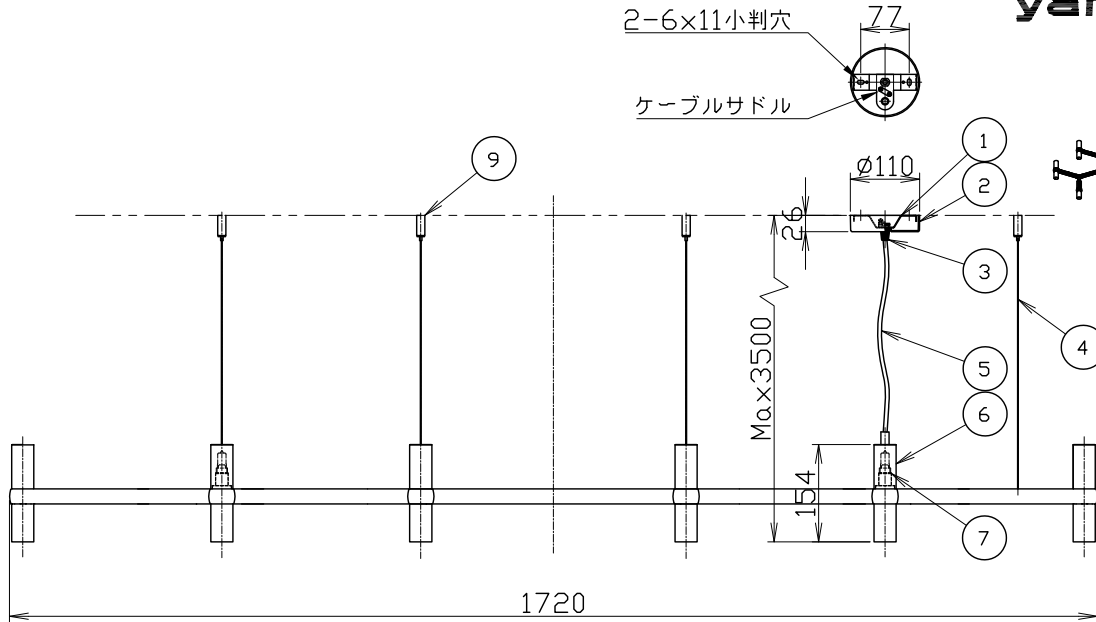

2-6×11小判穴

ケーブルサドル

取付寸法 (天井伏図)

付属品) 取付ネジ: タッピングネジM4×35/4本
 取付ネジ: 座付タッピングネジM4×30/2本
 注記) 1. G9 LED電球使用可(別売)
 2. 使用環境温度: 5-30℃

△ 安全上のご注意

- 一般屋内用器具です。屋外や、水気、湿気のある所には取付け出来ません。絶縁不良による感電・火災の原因となることがあります。
- 天井面取付専用器具です。傾斜天井には取付けないでください。落下のおそれがあります。
- カーテン、紙等の可燃物や撞発物に近づけて設置しないでください。

13				6	セード	ガラス	12	フロスト	器具 タイプ			
12				5	ケーブル	-	1	クリア				
11				4	ワイヤー	SUS	4	生地	適合 ランプ			
10				3	ケーブル押さえ	樹脂	1	クリア				
9	ワイヤー調整具	BsB	4	クロームメッキ	2	フランジ	樹脂	1	黒色塗装	G9ハロピンランプ フロスト フロスト 110V25 WX12		
8	本体	ADC	1	色種欄参照	1	取付板	SPCG	1	生地	色種 マットブラック		
7	ソケット	セラミック	12	G9	品番	品名	材質	数量	摘要	カタログ 番号		
第三角法		作図	25	単位	mm	尺度	—	質量	7.0 kg	181C2241B	型番	U1CB-08Z5-0B

※本品の規格および外観は改良のため予告なしに変更する事がありますので、あらかじめご了承ください。

180725 221031