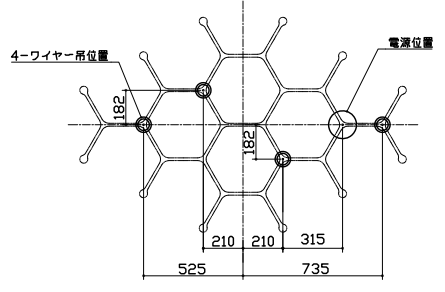

2-6×11小判穴

ケーブルサドル

取付寸法 (天井伏図)

付属品) 取付ネジ: タッピングネジM4×35/4本
 取付ネジ: 座付タッピングネジM4×30/2本
 注記) 1. G9 LED電球使用可(別売)
 2. 使用環境温度: 5-30℃

△ 安全上のご注意

- 一般屋内用器具です。屋外や、水気、湿気のある所には取付け出来ません。絶縁不良による感電・火災の原因となることがあります。
- 天井面取付専用器具です。傾斜天井には取付けないでください。落下のおそれがあります。
- カーテン、紙等の可燃物や撞発物に近づけて設置しないでください。

13				6	セード	ガラス	12	フロスト	器具 タイプ			
12				5	ケーブル	-	1	クリア				
11				4	ワイヤー	SUS	4	生地	適合 ランプ			
10				3	ケーブル押さえ	樹脂	1	クリア				
9	ワイヤー調整具	BsB	4	クロームメッキ	2	フランジ	樹脂	1	黒色塗装	G9ハロピンランプ フロスト フロスト 110V25 WX12		
8	本体	ADC	1	色種欄参照	1	取付板	SPCG	1	生地	色種 マットブラック		
7	ソケット	セラミック	12	G9	品番	品名	材質	数量	摘要	カタログ 番号		
第三角法		作図	25	単位	mm	尺度	—	質量	7.0 kg	181C2241B	型番	U1CB-08Z5-0B