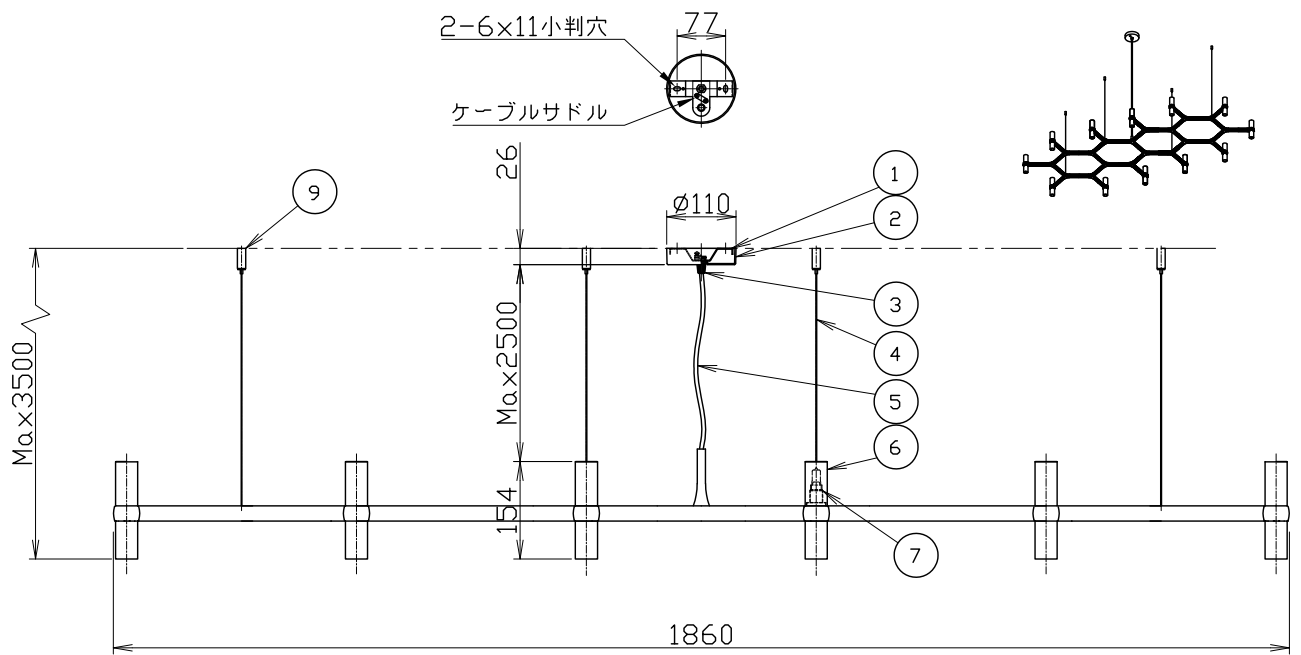

180725 221031

取付寸法（天井伏図）

付属品) 取付ネジ: タッピングネジM4×35/4本
取付ネジ: 座付タッピングネジM4×30/2本
注記) 1. G9 LED電球使用可(別売)
2. 使用環境温度: 5-30℃

△ 安全上のご注意

- 一般屋内用器具です。屋外や、水気、湿気のある所には取付け出来ません。絶縁不良による感電・火災の原因となることがあります。
- 天井面取付専用器具です。傾斜天井には取付けないでください。落下のおそれがあります。
- カーテン・紙等の可燃物や撞発物に近づけて設置しないでください。

13				6	セード	ガラス	12	フロスト	器具 タイプ	
12				5	ケーブル	-	1	クリア		
11				4	ワイヤー	SUS	4	生地	適合 ランプ	
10				3	ケーブル押さえ	樹脂	1	クリア		
9	ワイヤー調整具	BsB	5	クロームメッキ	2	フランジ	樹脂	1	ゴールド蒸着	色種 ランプ
8	本体	ADC	1	色種欄参照	1	取付板	SPCG	1	生地	
7	ソケット	セラミック	12	G9	品番	品名	材質	数量	摘要	カタログ 番号
第三角法		作図	25	単位	mm	尺度	—	質量	6.5 kg	

※本品の規格および外観は改良のため予告なしに変更する事がありますので、あらかじめご了承ください。

181C2242K 型番 U1CB-09Z2-0K