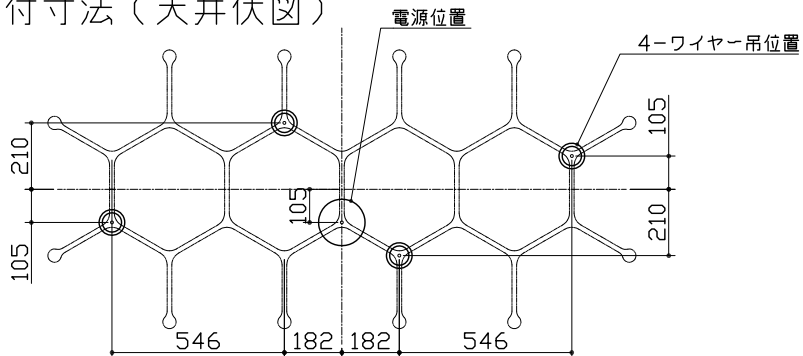

180725 221031

取付寸法（天井伏図）

付属品) 取付ネジ: タッピングネジM4×35/4本
取付ネジ: 座付タッピングネジM4×30/2本
注記) 1. G9 LED電球使用可(別売)
2. 使用環境温度: 5-30℃

△ 安全上のご注意

- 一般屋内用器具です。屋外や、水気、湿気のある所には取付け出来ません。絶縁不良による感電・火災の原因となることがあります。
- 天井面取付専用器具です。傾斜天井には取付けないでください。落下のおそれがあります。
- カーテン・紙等の可燃物や撞発物に近づけて設置しないでください。

13				6	セード	ガラス	12	フロスト	器具 タイプ	
12				5	ケーブル	-	1	クリア		
11				4	ワイヤー	SUS	4	生地	適合 ランプ	
10				3	ケーブル押さえ	樹脂	1	クリア		
9	ワイヤー調整具	BsB	5	クロームメッキ	2	フランジ	樹脂	1	ゴールド蒸着	色種 ランプ
8	本体	ADC	1	色種欄参照	1	取付板	SPCG	1	生地	
7	ソケット	セラミック	12	G9	品番	品名	材質	数量	摘要	カタログ 番号
第三角法		作図	25	単位	mm	尺度	—	質量	6.5 kg	

※本品の規格および外観は改良のため予告なしに変更する事がありますので、あらかじめご了承ください。

181C2242K 型番 U1CB-09Z2-0K