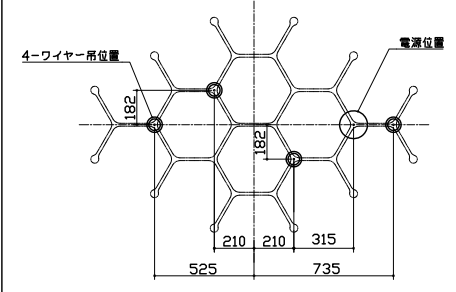

2-6×11小判穴

ケーブルサドル

取付寸法（天井伏図）

付属品) 取付ネジ: タッピングネジM4×35/4本
 取付ネジ: 座付タッピングネジM4×30/2本
 注記) 1. G9 LED電球使用可(別売)
 2. 使用環境温度: 5-30℃

△ 安全上のご注意

- 一般屋内用器具です。屋外や、水気、湿気のある所には取付け出来ません。絶縁不良による感電・火災の原因となることがあります。
- 天井面取付専用器具です。傾斜天井には取付けないでください。落下のおそれがあります。
- カーテン、紙等の可燃物や撞発物に近づけて設置しないでください。

13				6	セード	ガラス	12	フロスト	器具 タイプ	
12				5	ケーブル	-	1	クリア		
11				4	ワイヤー	SUS	4	生地	適合 ランプ	
10				3	ケーブル押さえ	樹脂	1	クリア		
9	ワイヤー調整具	BsB	4	クロームメッキ	2	フランジ	樹脂	1	ゴールド蒸着	色種 ランプ
8	本体	ADC	1	色種欄参照	1	取付板	SPCG	1	生地	
7	ソケット	セラミック	12	G9	品番	品名	材質	数量	摘要	カタログ 番号
第三角法		作図	25	単位	mm	尺度	—	質量	7.0 kg	