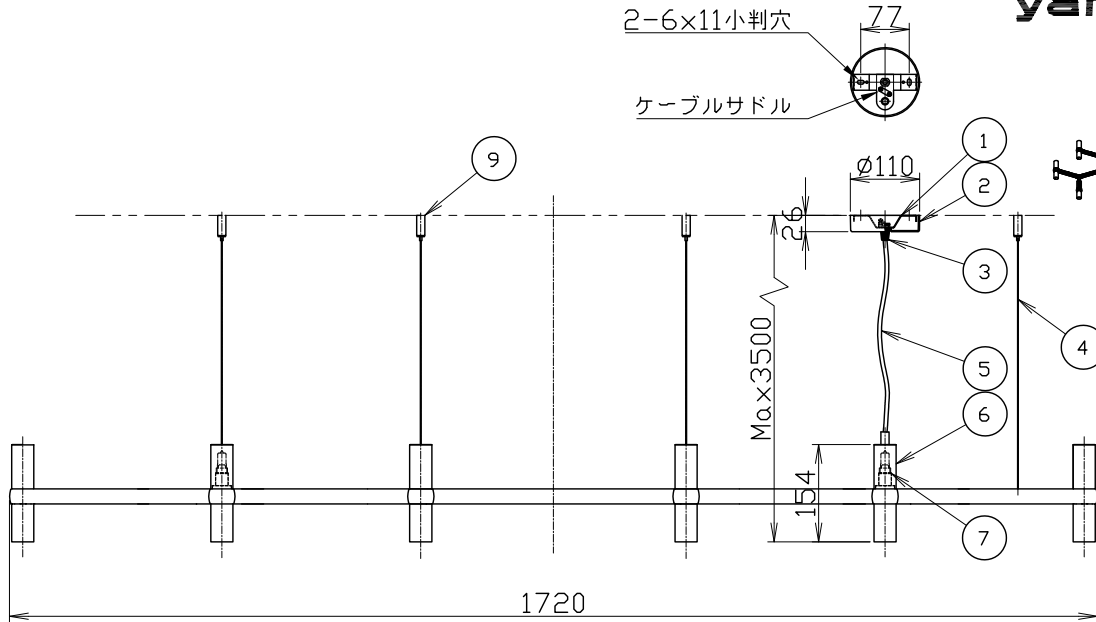

2-6×11小判穴

ケーブルサドル

取付寸法（天井伏図）

付属品) 取付ネジ: タッピングネジM4×35/4本
 取付ネジ: 座付タッピングネジM4×30/2本
 注記) 1. G9 LED電球使用可(別売)
 2. 使用環境温度: 5-30℃

△ 安全上のご注意

- 一般屋内用器具です。屋外や、水気、湿気のある所には取付け出来ません。絶縁不良による感電・火災の原因となることがあります。
- 天井面取付専用器具です。傾斜天井には取付けないでください。落下のおそれがあります。
- カーテン、紙等の可燃物や撞発物に近づけて設置しないでください。

13				6	セード	ガラス	12	フロスト	器具 タイプ	
12				5	ケーブル	-	1	クリア		
11				4	ワイヤー	SUS	4	生地	適合 ランプ	
10				3	ケーブル押さえ	樹脂	1	クリア		
9	ワイヤー調整具	BsB	4	クロームメッキ	2	フランジ	樹脂	1	ゴールド蒸着	色種 ランプ
8	本体	ADC	1	色種欄参照	1	取付板	SPCG	1	生地	
7	ソケット	セラミック	12	G9	品番	品名	材質	数量	摘要	カタログ 番号
第三角法		作図	25	単位	mm	尺度	—	質量	7.0 kg	

*本品の規格および外観は改良のため予告なしに変更する事がありますので、あらかじめご了承ください。

180725 221031