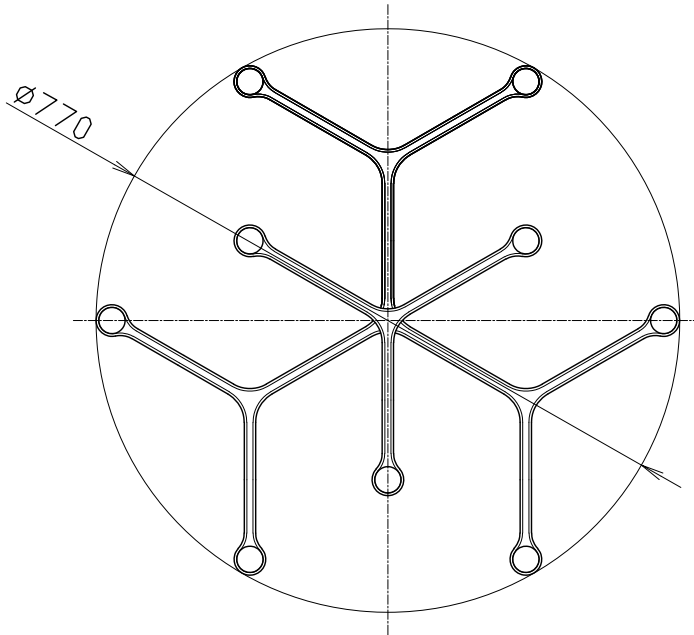

170525

注記) 1. G9 LED電球使用可(別売)
2. 使用環境温度: 5-30°C

△ 安全上のご注意

- 一般屋内用器具です。屋外や、水気、湿気のある所には取付け出来ません。絶縁不良による感電・火災の原因となることがあります。
- 天井面取付専用器具です。傾斜天井には取付けないでください。落下のおそれがあります。
- カーテン・紙等の可燃物や揮発物に近づけて設置しないでください。

13				6	セード	ガラス	12	フロスト	器具 タイプ				
12				5	ワイヤー	SUS	1	生地					
11				4	調整金具	BsB	1	クロームメッキ					
10				3	フランジ	SPC	1	金色塗装	適合 ランプ				
9				2	ローレットナット	BsBM	2	M4					
8	本体	ADC	1	塗装:色種欄参照	1	取付板	SPG	1	生地	色種	金色		
7	ソケット	セラミック	12	G9	品番	品名	材質	数量	摘要	カタログ 番号	181C2231K	型番	U1CB-04Z6-0K
第三角法		作図	25	単位	mm	尺度	—	質量	5.1 kg				