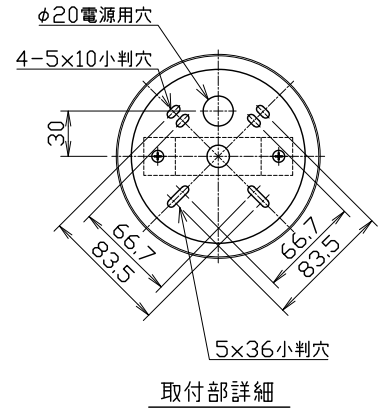

170525

注記) 1. G9 LED電球使用可(別売)
2. 使用環境温度: 5-30°C

△ 安全上のご注意

- 一般屋内用器具です。屋外や、水気、湿気のある所には取付け出来ません。絶縁不良による感電・火災の原因となることがあります。
- 天井面取付専用器具です。傾斜天井には取付けないでください。落下のおそれがあります。
- カーテン・紙等の可燃物や揮発物に近づけて設置しないでください。

13				6	セード	ガラス	12	フロスト	器具 タイプ				
12				5	ワイヤー	SUS	1	生地					
11				4	調整金具	BsB	1	クロームメッキ					
10				3	フランジ	SPC	1	金色塗装	適合 ランプ				
9				2	ローレットナット	BsBM	2	M4					
8	本体	ADC	1	塗装:色種欄参照	1	取付板	SPG	1	生地	色種	金色		
7	ソケット	セラミック	12	G9	品番	品名	材質	数量	摘要	カタログ 番号	181C2231K	型番	U1CB-04Z6-0K
第三角法		作図	25	単位	mm	尺度	—	質量	5.1 kg				