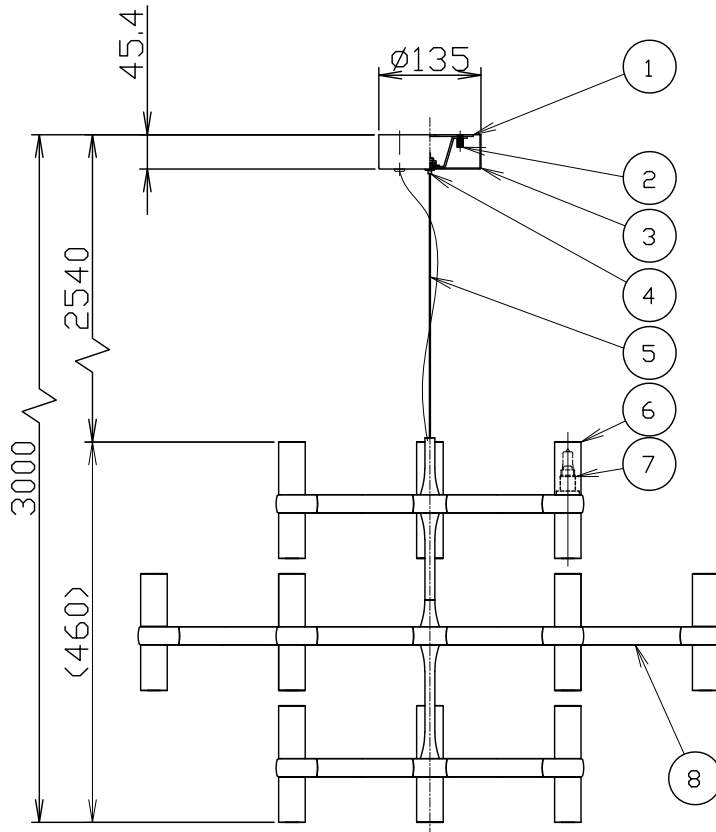

170525

注記) 1. G9 LED電球使用可(別売)
2. 使用環境温度: 5-30°C

△ 安全上のご注意

- 一般屋内用器具です。屋外や、水気、湿気のある所には取付け出来ません。絶縁不良による感電・火災の原因となることがあります。
- 天井面取付専用器具です。傾斜天井には取付けないでください。落下のおそれがあります。
- カーテン・紙等の可燃物や揮発物に近づけて設置しないでください。

13				6	セード	ガラス	12	フロスト	器具 タイプ				
12				5	ワイヤー	SUS	1	生地					
11				4	調整金具	BsB	1	クロームメッキ					
10				3	フランジ	SPC	1	金色塗装	適合 ランプ				
9				2	ローレットナット	BsBM	2	M4					
8	本体	ADC	1	塗装:色種欄参照	1	取付板	SPG	1	生地	色種	金色		
7	ソケット	セラミック	12	G9	品番	品名	材質	数量	摘要	カタログ 番号	181C2231K	型番	U1CB-04Z6-0K
第三角法		作図	25	単位	mm	尺度	—	質量	5.1 kg				