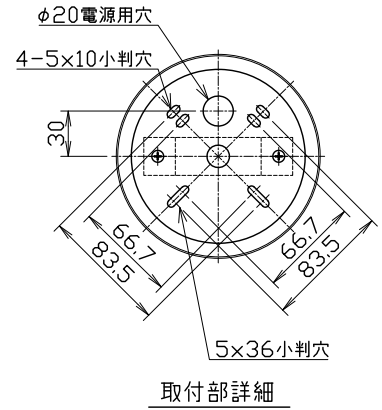

170525

注記) 1. G9 LED電球使用可(別売)
2. 使用環境温度: 5-30℃

△ 安全上のご注意

- 一般屋内用器具です。屋外や、水気、湿気のある所には取付け出来ません。絶縁不良による感電・火災の原因となることがあります。
- 天井面取付専用器具です。傾斜天井には取付けないでください。落下のおそれがあります。
- カーテン・紙等の可燃物や揮発物に近づけて設置しないでください。

13				6	セード	ガラス	12	フロスト	器具 タイプ				
12				5	ワイヤー	SUS	1	生地					
11				4	調整金具	BsB	1	クロームメッキ					
10				3	フランジ	SPC	1	黒色塗装	適合 ランプ				
9				2	ローレットナット	BsBM	2	M4					
8	本体	ADC	1	塗装:色種欄参照	1	取付板	SPG	1	生地	色種	黒色		
7	ソケット	セラミック	12	G9	品番	品名	材質	数量	摘要	カタログ 番号	181C2231B	型番	U1CB-04Z6-0B
第三角法		作図	25	単位	mm	尺度	—	質量	5.1 kg				