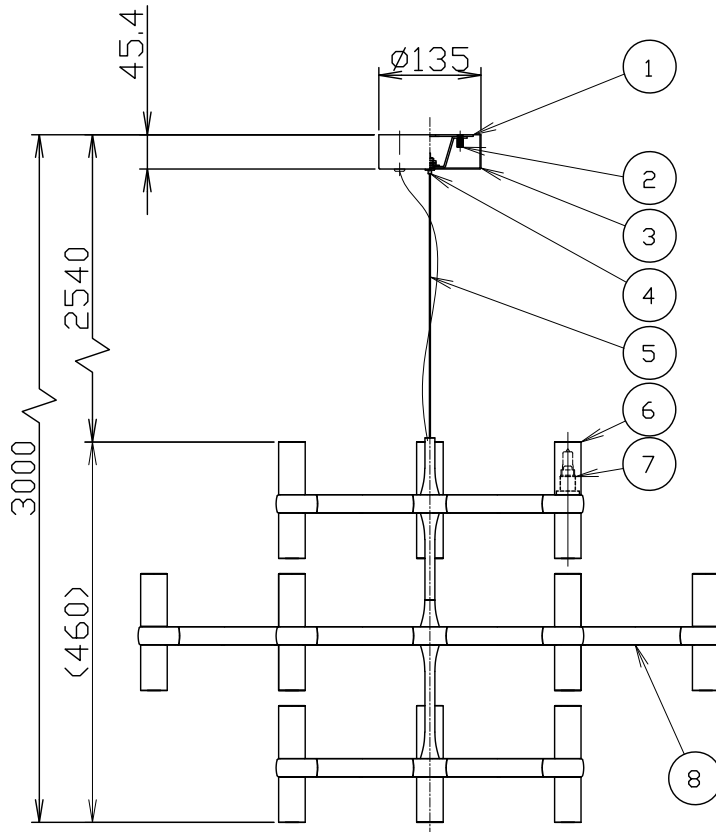

170525

注記) 1. G9 LED電球使用可(別売)
2. 使用環境温度: 5-30℃

△ 安全上のご注意

- 一般屋内用器具です。屋外や、水気、湿気のある所には取付け出来ません。絶縁不良による感電・火災の原因となることがあります。
- 天井面取付専用器具です。傾斜天井には取付けないでください。落下のおそれがあります。
- カーテン・紙等の可燃物や揮発物に近づけて設置しないでください。

13				6	セード	ガラス	12	フロスト	器具 タイプ				
12				5	ワイヤー	SUS	1	生地					
11				4	調整金具	BsB	1	クロームメッキ					
10				3	フランジ	SPC	1	黒色塗装	適合 ランプ				
9				2	ローレットナット	BsBM	2	M4					
8	本体	ADC	1	塗装:色種欄参照	1	取付板	SPG	1	生地	色種	黒色		
7	ソケット	セラミック	12	G9	品番	品名	材質	数量	摘要	カタログ 番号	181C2231B	型番	U1CB-04Z6-0B
第三角法		作図	25	単位	mm	尺度	—	質量	5.1 kg				