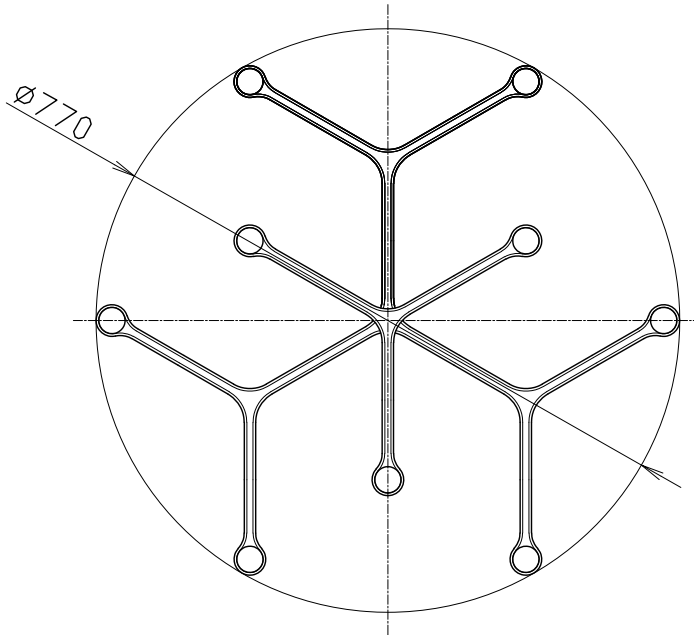

170525

注記) 1. G9 LED電球使用可(別売)
2. 使用環境温度: 5-30℃

△ 安全上のご注意

- 一般屋内用器具です。屋外や、水気、湿気のある所には取付け出来ません。絶縁不良による感電・火災の原因となることがあります。
- 天井面取付専用器具です。傾斜天井には取付けないでください。落下のおそれがあります。
- カーテン・紙等の可燃物や揮発物に近づけて設置しないでください。

13				6	セード	ガラス	12	フロスト	器具 タイプ				
12				5	ワイヤー	SUS	1	生地					
11				4	調整金具	BsB	1	クロームメッキ					
10				3	フランジ	SPC	1	黒色塗装	適合 ランプ				
9				2	ローレットナット	BsBM	2	M4					
8	本体	ADC	1	塗装:色種欄参照	1	取付板	SPG	1	生地	色種	黒色		
7	ソケット	セラミック	12	G9	品番	品名	材質	数量	摘要	カタログ 番号	181C2231B	型番	U1CB-04Z6-0B
第三角法		作図	25	単位	mm	尺度	—	質量	5.1 kg				