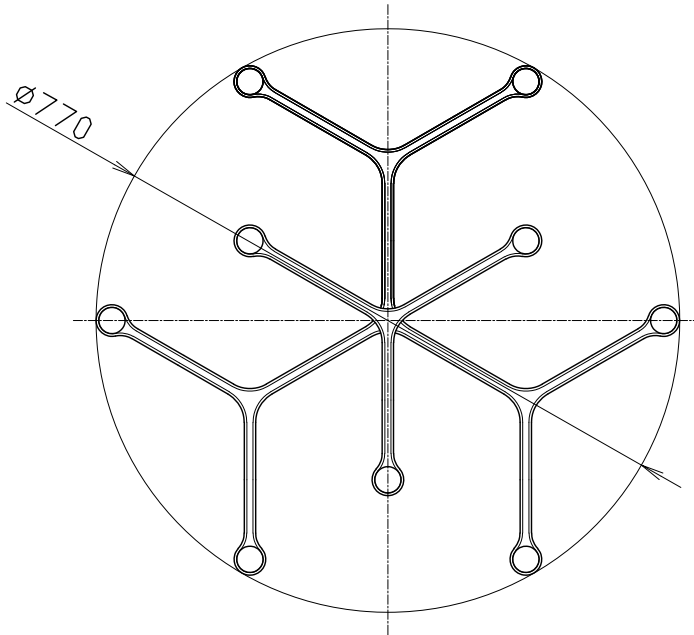

170525

注記) 1. G9 LED電球使用可(別売)
2. 使用環境温度: 5-30℃

△ 安全上のご注意

- 一般屋内用器具です。屋外や、水気、湿気のある所には取付け出来ません。絶縁不良による感電・火災の原因となることがあります。
- 天井面取付専用器具です。傾斜天井には取付けないでください。落下のおそれがあります。
- カーテン・紙等の可燃物や揮発物に近づけて設置しないでください。

13				6	セード	ガラス	12	フロスト	器具 タイプ			
12				5	ワイヤー	SUS	1	生地				
11				4	調整金具	BsB	1	クロームメッキ				
10				3	フランジ	SPC	1	金色メッキ	適合 ランプ			
9				2	ローレットナット	BsBM	2	M4		G9ハロピンランプ フロスト フロスト 110V25WX12		
8	本体	ADC	1	金メッキ	1	取付板	SPG	1	生地	色種		
7	ソケット	セラミック	12	G9	品番	品名	材質	数量	摘要	カタログ 番号		
第三角法		作図	25	単位	mm	尺度	—	質量	5.1 kg	181C2230K	型番	U1CB-03Z9-0K