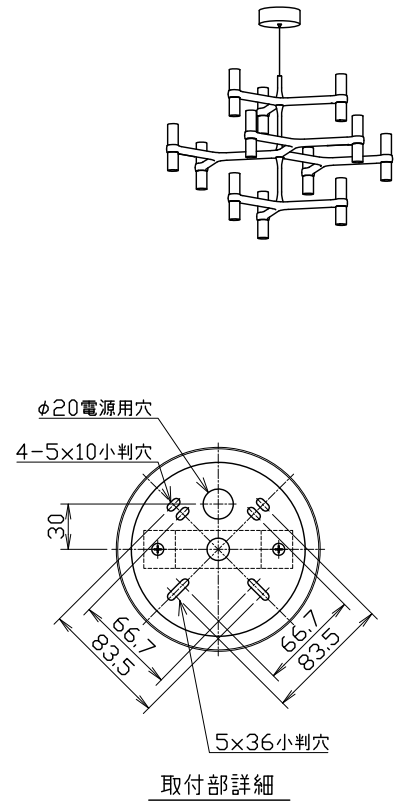

170525

注記) 1. G9 LED電球使用可(別売)
2. 使用環境温度: 5-30℃

△ 安全上のご注意

- 一般屋内用器具です。屋外や、水気、湿気のある所には取付け出来ません。絶縁不良による感電・火災の原因となることがあります。
- 天井面取付専用器具です。傾斜天井には取付けないでください。落下のおそれがあります。
- カーテン・紙等の可燃物や揮発物に近づけて設置しないでください。

13				6	セード	ガラス	12	フロスト	器具 タイプ			
12				5	ワイヤー	SUS	1	生地				
11				4	調整金具	BsB	1	クロームメッキ				
10				3	フランジ	SPC	1	金色メッキ	適合 ランプ			
9				2	ローレットナット	BsBM	2	M4		G9ハロピンランプ フロスト フロスト 110V25WX12		
8	本体	ADC	1	金メッキ	1	取付板	SPG	1	生地	色種		
7	ソケット	セラミック	12	G9	品番	品名	材質	数量	摘要	カタログ 番号		
第三角法		作図	25	単位	mm	尺度	—	質量	5.1 kg	181C2230K	型番	U1CB-03Z9-0K