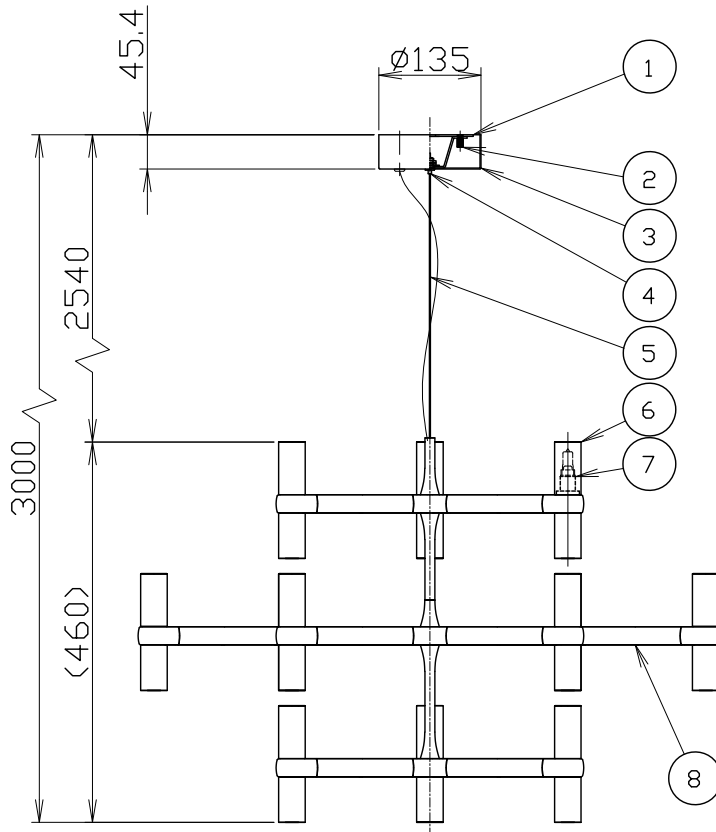

170525

注記) 1. G9 LED電球使用可(別売)
2. 使用環境温度: 5-30℃

△ 安全上のご注意

- 一般屋内用器具です。屋外や、水気、湿気のある所には取付け出来ません。絶縁不良による感電・火災の原因となることがあります。
- 天井面取付専用器具です。傾斜天井には取付けないでください。落下のおそれがあります。
- カーテン・紙等の可燃物や揮発物に近づけて設置しないでください。

13				6	セード	ガラス	12	フロスト	器具 タイプ			
12				5	ワイヤー	SUS	1	生地				
11				4	調整金具	BsB	1	クロームメッキ				
10				3	フランジ	SPC	1	金色メッキ	適合 ランプ			
9				2	ローレットナット	BsBM	2	M4		G9ハロピンランプ フロスト フロスト 110V25WX12		
8	本体	ADC	1	金メッキ	1	取付板	SPG	1	生地	色種		
7	ソケット	セラミック	12	G9	品番	品名	材質	数量	摘要	カタログ 番号		
第三角法		作図	25	単位	mm	尺度	—	質量	5.1 kg	181C2230K	型番	U1CB-03Z9-0K