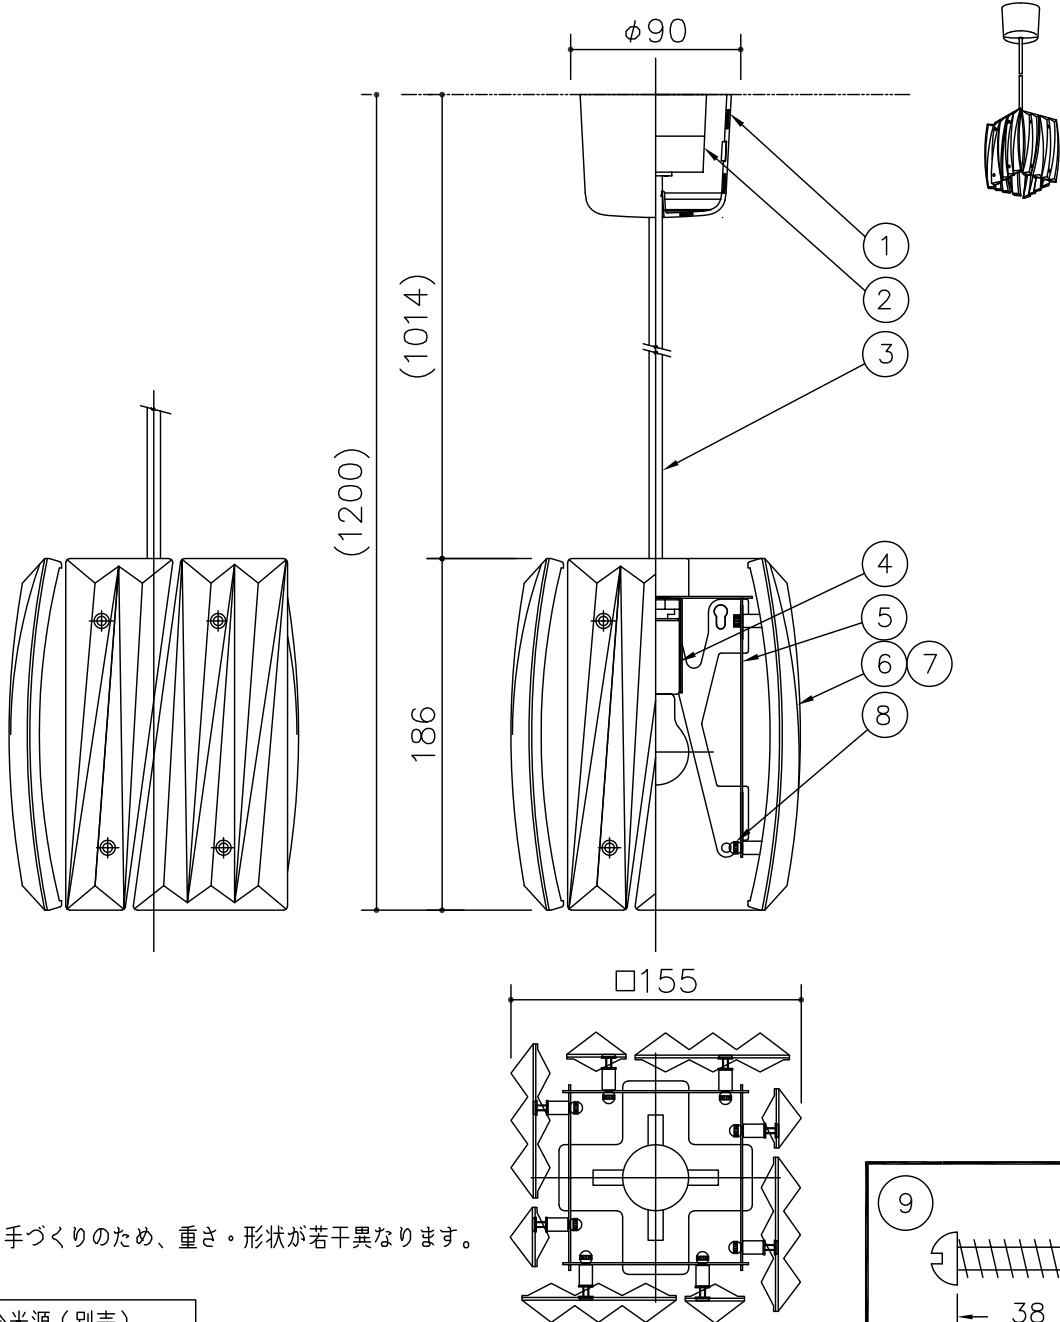

191225

140627

※ガラスは手づくりのため、重さ・形状が若干異なります。

その他適合光源 (別売)

LED光源	電球形LEDランプ LDA5タイプ-E17クリアX1
-------	-------------------------------

※電球形LEDランプは製造メーカーによって発光部の位置、光イメージは変化します。また、極端に形状の違うランプや、器具に干渉するランプは使用しないでください。ご使用にあたっては電球形LEDランプの取扱説明書や注意に従ってください。調光の対応も電球形LEDランプ取扱説明書や注意に従ってください。

△ 安全上のご注意

- 一般屋内用器具です。屋外や、水気、湿気のある所には取付け出来ません。絶縁不良による感電・火災の原因となることがあります。
- 天井面取付専用器具です。傾斜天井には取付けないでください。落下のおそれがあります。

9	取付ネジ	SWRH	2	クロメート処理	器具 タイプ			
8	玉ネジ	BsBM	8	クロームメッキ				
7	セード大	ガラス	4	クリア				
6	セード小	ガラス	4	クリア				
5	本体	SUS	1式	ミガキ#400				
4	ソケット	磁器	1	E17 300V3A	適合 光源			
3	コード	テトロン	1	黒色 丸型コード				
2	引掛シーリング	ユリア	1	250V 6A (ホテノ/キャブ)				
1	フランジ	ABS	1	黒色	色種			
品番	品名	材質	数量	摘要		カタログ 番号		
第三角法	作図	開発部	単位	mm	尺度		質量	3 kg
						326P2899	型番	04PG-03B8-10