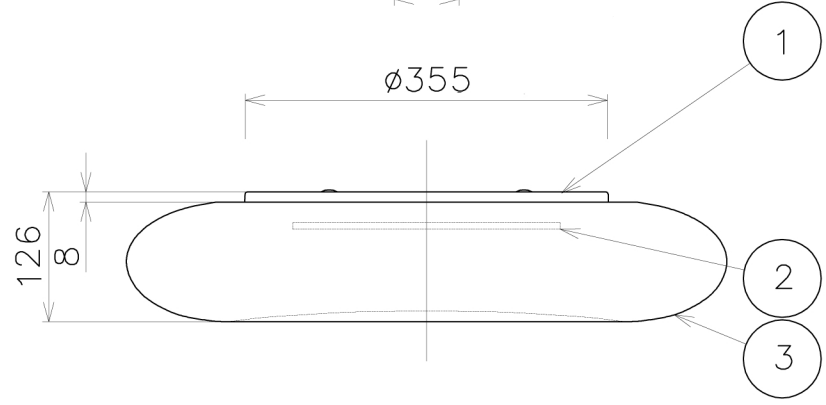

190529

△ 安全上のご注意

- 一般屋内用器具です。屋外や、水気、湿気のある所には取付け出来ません。絶縁不良による感電・火災の原因となることがあります。
- 天井面・壁面取付専用器具です。傾斜天井には取付けないでください。落下のおそれがあります。

7											
6											
5											
4											
3	カバーガラス	ガラス	1	オパールガラス							
2	LEDユニット	---	1	37.8W (3000K)							
1	本体	ADC	1	白色塗装							
品番	品名	材質	数量	摘要				カタログ番号	L4278	型番	B7LK-07B1-10
第三角法	作図	単位	mm	尺度	—	質量	7.5 kg				