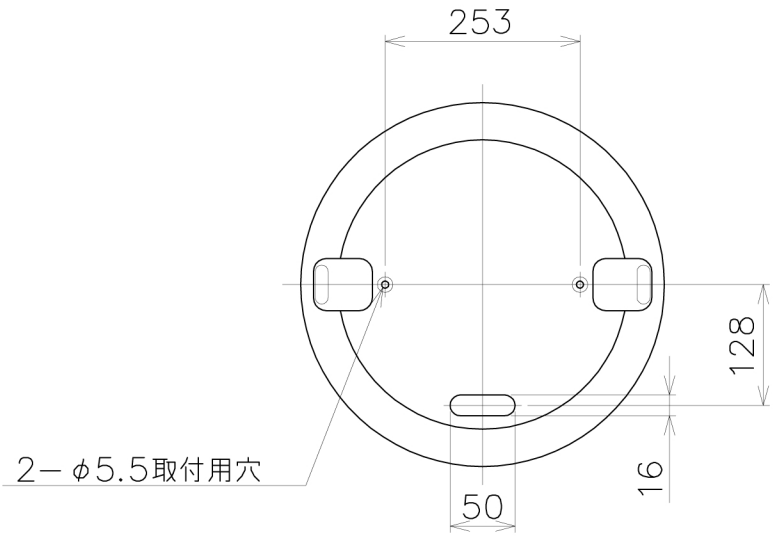

190529

△ 安全上のご注意

- 一般屋内用器具です。屋外や、水気、湿気のある所には取付け出来ません。絶縁不良による感電・火災の原因となることがあります。
- 天井面・壁面取付専用器具です。傾斜天井には取付けないでください。落下のおそれがあります。

7											
6											
5											
4											
3	カバーガラス	ガラス	1	オパールガラス							
2	LEDユニット	---	1	37.8W (3000K)							
1	本体	ADC	1	白色塗装							
品番	品名	材質	数量	摘要				カタログ番号	L4278	型番	B7LK-07B1-10
第三角法	作図	単位	mm	尺度	—	質量	7.5 kg				