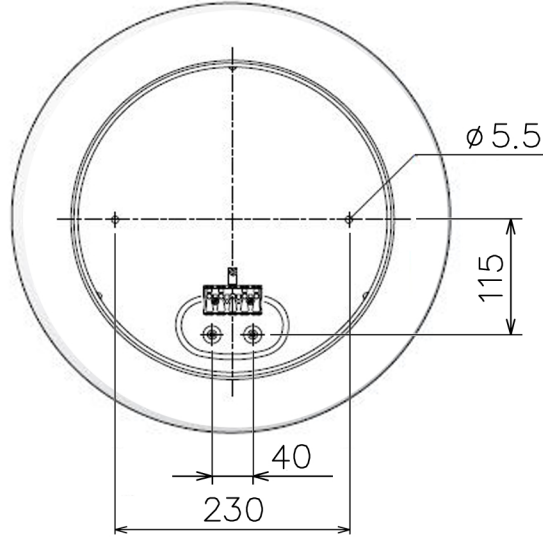

190527

△ 安全上のご注意

- 屋内用器具です。屋外には取付け出来ません。絶縁不良による感電・火災の原因となることがあります。
- 天井面・壁面取付専用器具です。傾斜天井には取付けないでください。落下のおそれがあります。

7					器具	・取付方向：壁付、天井付使用、(上向き使用は不可.) ・電源電圧100V	
6					タイプ		
5							
4							
3	LEDユニット	-	1	26.9W (3000K)	適合	LED (3000K) 31.3W	
2	グローブ	ガラス	1	オパールガラス(サテンマット)	光源		
1	本体	ADC	1	白色塗装	色種		
品番	品名	材質	数量	摘要	カタログ	L4275	
第三角法	作図	単位	mm	尺度	質量		2.9 kg
						型番	B7LK-04B1-10