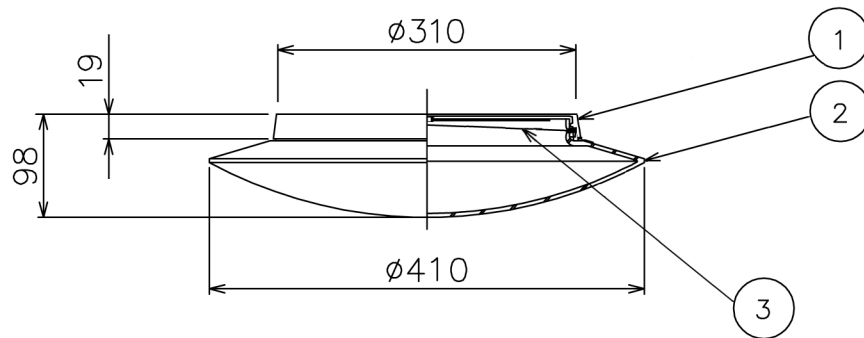

190527

△ 安全上のご注意

- 屋内用器具です。屋外には取付け出来ません。絶縁不良による感電・火災の原因となることがあります。
- 天井面・壁面取付専用器具です。傾斜天井には取付けないでください。落下のおそれがあります。

7					器具	・取付方向：壁付、天井付使用、(上向き使用は不可.) ・電源電圧100V	
6					タイプ		
5							
4							
3	LEDユニット	-	1	26.9W (3000K)	適合	LED (3000K) 31.3W	
2	グローブ	ガラス	1	オパールガラス(サテンマット)	光源		
1	本体	ADC	1	白色塗装	色種		
品番	品名	材質	数量	摘要	カタログ	L4275	
第三角法	作図	単位	mm	尺度	質量		2.9 kg
						型番	B7LK-04B1-10