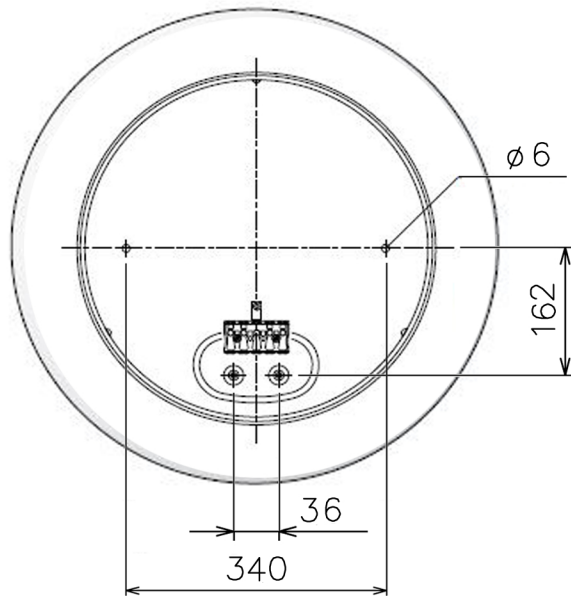

190527

△ 安全上のご注意

- 屋内用器具です。屋外には取付け出来ません。絶縁不良による感電・火災の原因となることがあります。
- 天井面・壁面取付専用器具です。傾斜天井には取付けないでください。落下のおそれがあります。

7					器具	・取付方向：壁付、天井付使用、(上向き使用は不可.) ・電源電圧100V
6					タイプ	
5						
4						
3	LEDユニット	-	1	43.5W (3000K)	適合	LED (3000K) 48.7W
2	グローブ	ガラス	1	オパールガラス(サテンマット)	光源	
1	本体	ADC	1	白色塗装	色種	
品番	品名	材質	数量	摘要		カタログ
第三角法	作図	単位	mm	尺度	質量	番号
					4.3 kg	L4276
						型番
						B7LK-05B7-10