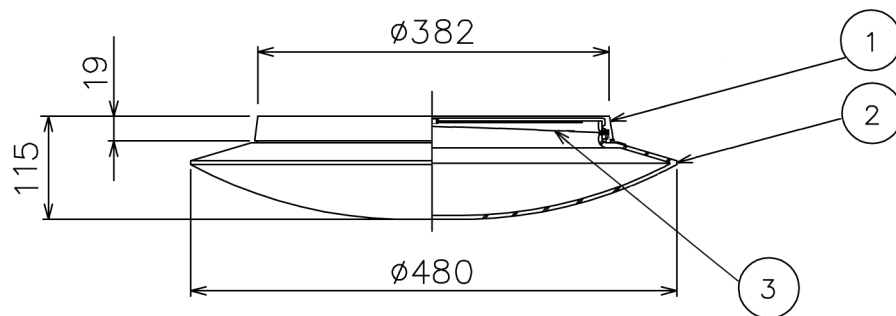

190527

△ 安全上のご注意

- 屋内用器具です。屋外には取付け出来ません。絶縁不良による感電・火災の原因となることがあります。
- 天井面・壁面取付専用器具です。傾斜天井には取付けないでください。落下のおそれがあります。

7					器具	・取付方向：壁付、天井付使用、(上向き使用は不可.) ・電源電圧100V
6					タイプ	
5						
4						
3	LEDユニット	-	1	43.5W (3000K)	適合	LED (3000K) 48.7W
2	グローブ	ガラス	1	オパールガラス(サテンマット)	光源	
1	本体	ADC	1	白色塗装	色種	
品番	品名	材質	数量	摘要		カタログ
第三角法	作図	単位	mm	尺度	質量	番号
					4.3 kg	L4276
						型番
						B7LK-05B7-10