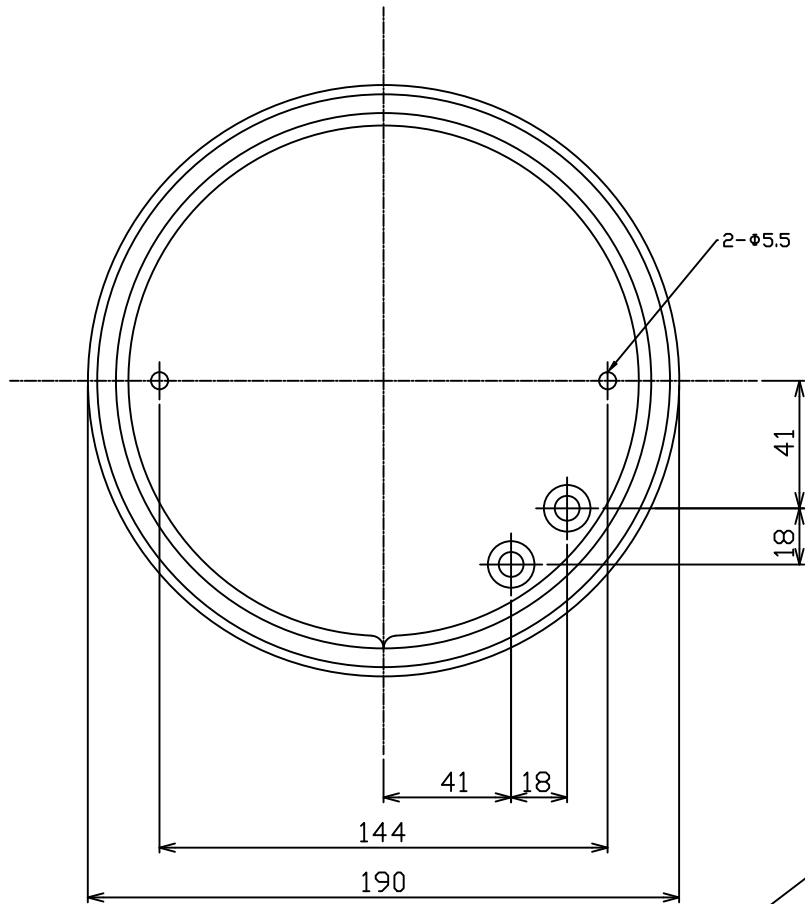

191009

安全上のご注意

- 一般屋内用器具です。屋外や、水気、湿気のあるところには取付できません。絶縁不良による感電・火災の原因となることがあります。
- 天井面取付専用器具です。傾斜天井には取付けないでください。落下のおそれがあります。

8																			
7																			
6																			
5																			
4	LEDユニット	-	1	19W(3000K)															
3	本体	ADC	1	白色塗装仕上															
2	リフレクター	ALP	1	アルマイト処理															
1	セード	ガラス	1	クリスタルガラス															
品番	品名	材質	数量	摘要				色種											
	第三角法	作図	開発	単位	mm	尺度	-	質量	2.0 kg	カタログ番号	L4274W	型番	B7LK-03B2-1W						