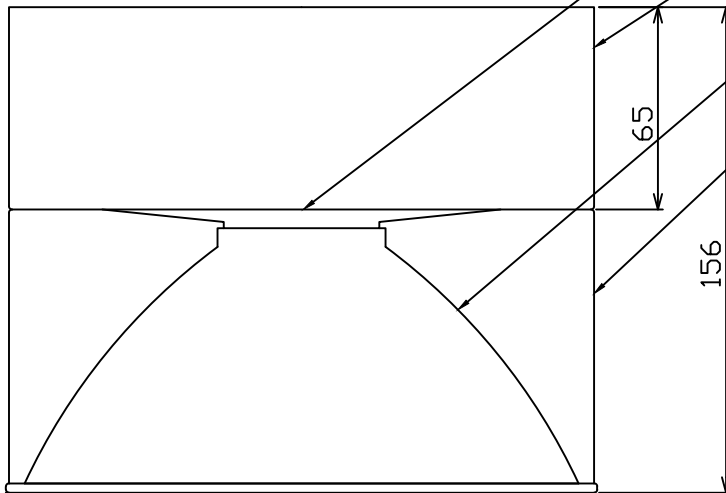

191009

安全上のご注意

- 一般屋内用器具です。屋外や、水気、湿気のあるところには取付できません。絶縁不良による感電・火災の原因となることがあります。
- 天井面取付専用器具です。傾斜天井には取付けないでください。落下のおそれがあります。

8																			
7																			
6																			
5																			
4	LEDユニット	-	1	19W(3000K)															
3	本体	ADC	1	白色塗装仕上															
2	リフレクター	ALP	1	アルマイト処理															
1	セード	ガラス	1	クリスタルガラス															
品番	品名	材質	数量	摘要				色種											
	第三角法	作図	開発	単位	mm	尺度	-	質量	2.0 kg	カタログ番号	L4274W	型番	B7LK-03B2-1W						