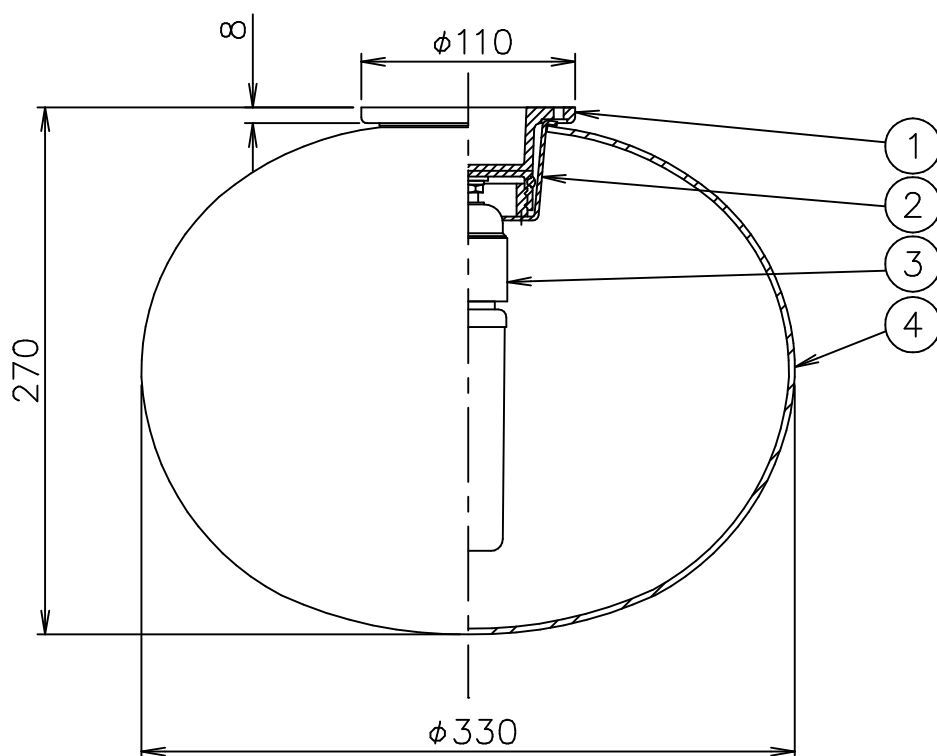

FLOS

190601

120720

6					器具	屋内専用
5					タイプ	
4	グローブ	ガラス	1	乳白色		
3	ソケット	樹脂	1	黒色 E26 4A 250V	適合	LED T型 1x13W 2700K 1400lm (E26)
2	グローブ受金具	SPC	1	シルバー塗装	ランプ	<別売>ダブルチューブハロゲンランプ 1x100W (E26)
1	取付具	SPG/樹脂	1		色種	
品番	品名	材質	数量	摘要	名称	GLO-BALL C1
第三角法	作図	仲西	単位	mm	尺度	—
					質量	2.5 kg