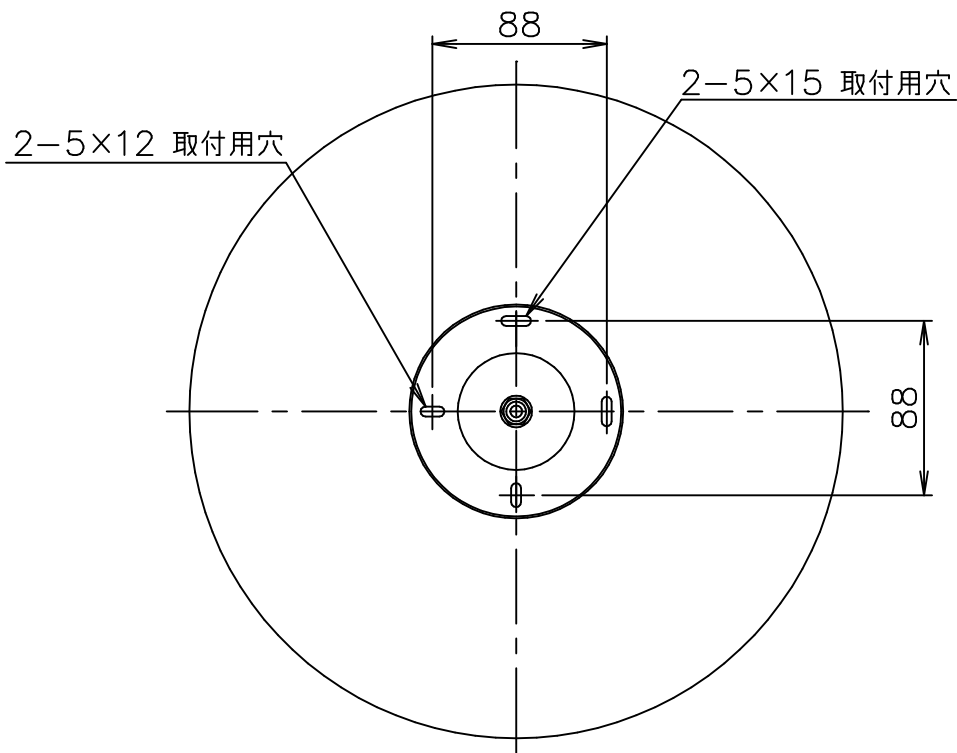

FLOS

190601

120720

6					器具	屋内専用
5					タイプ	
4	グローブ	ガラス	1	乳白色		
3	ソケット	樹脂	1	黒色 E26 4A 250V	適合	LED T型 1x13W 2700K 1400lm (E26)
2	グローブ受金具	SPC	1	シルバー塗装	ランプ	<別売>ダブルチューブハロゲンランプ 1x100W (E26)
1	取付具	SPG/樹脂	1		色種	
品番	品名	材質	数量	摘要	名称	GLO-BALL C1
第三角法	作図	仲西	単位	mm	尺度	—
					質量	2.5 kg