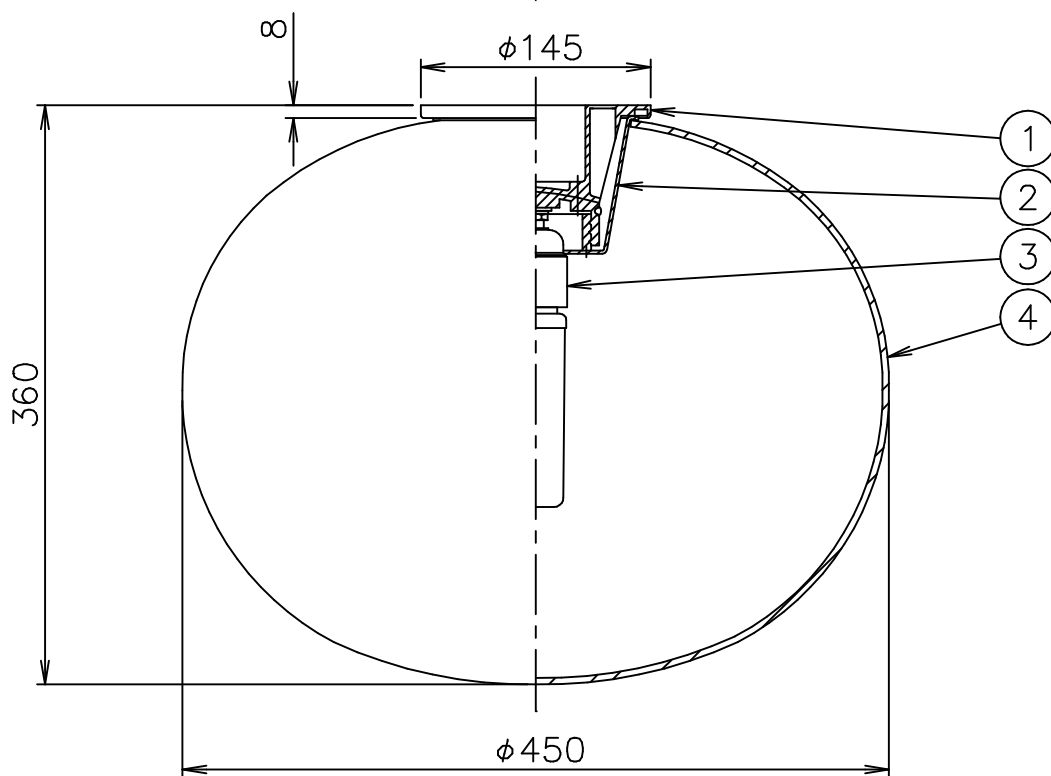

FLOS

190601

120720

6					器具	屋内専用
5					タイプ	
4	グローブ	ガラス	1	乳白色		
3	ソケット	樹脂	1	黒色 E26 4A 250V	適合	LED T型 1x13W 2700K 1400lm (E26)
2	グローブ受金具	SPC	1	シルバー塗装	ランプ	<別売>ダブルチューブハロゲンランプ 1x150W (E26)
1	取付具	SPG/樹脂	1		色種	
品番	品名	材質	数量	摘要	名称	GLO-BALL C2
第三角法	作図	仲西	単位	mm	尺度	—
				質量	5.1	kg