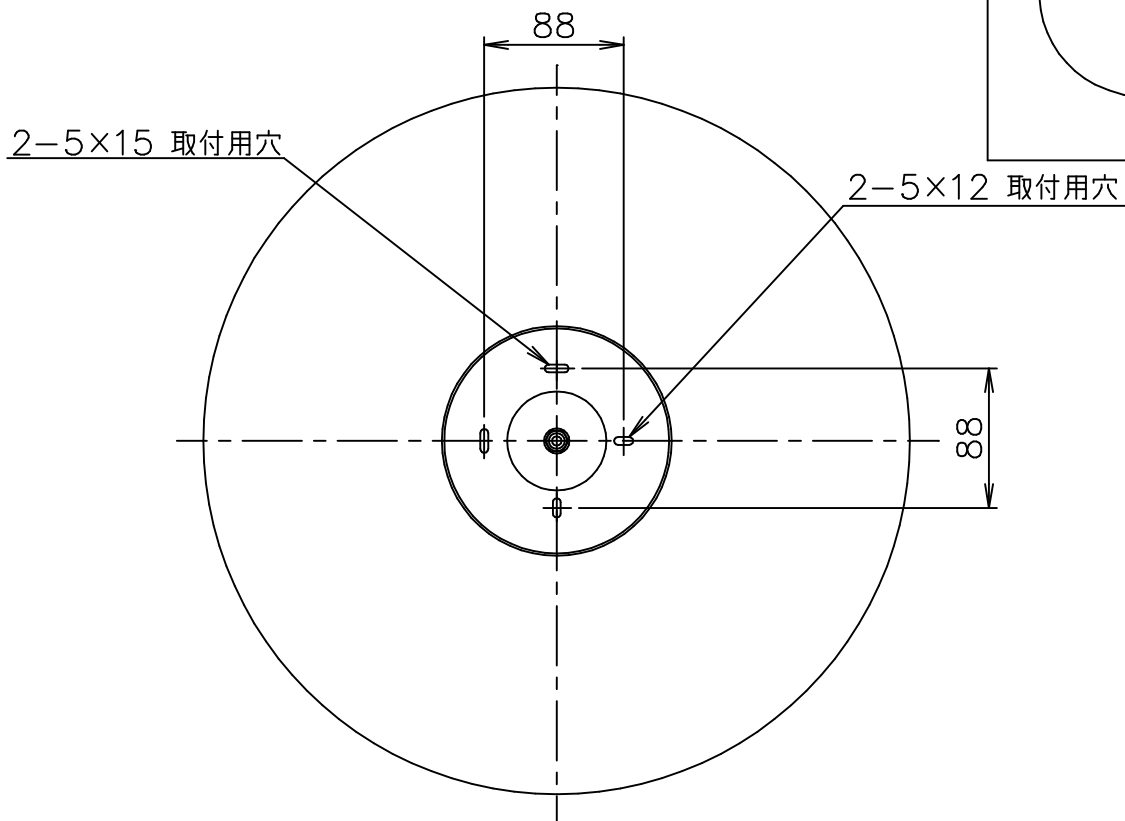

FLOS

190601

120720

6					器具	屋内専用
5					タイプ	
4	グローブ	ガラス	1	乳白色		
3	ソケット	樹脂	1	黒色 E26 4A 250V	適合	LED T型 1x13W 2700K 1400lm (E26)
2	グローブ受金具	SPC	1	シルバー塗装	ランプ	<別売>ダブルチューブハロゲンランプ 1x150W (E26)
1	取付具	SPG/樹脂	1		色種	
品番	品名	材質	数量	摘要	名称	GLO-BALL C2
第三角法	作図	仲西	単位	mm	尺度	—
				質量	5.1	kg