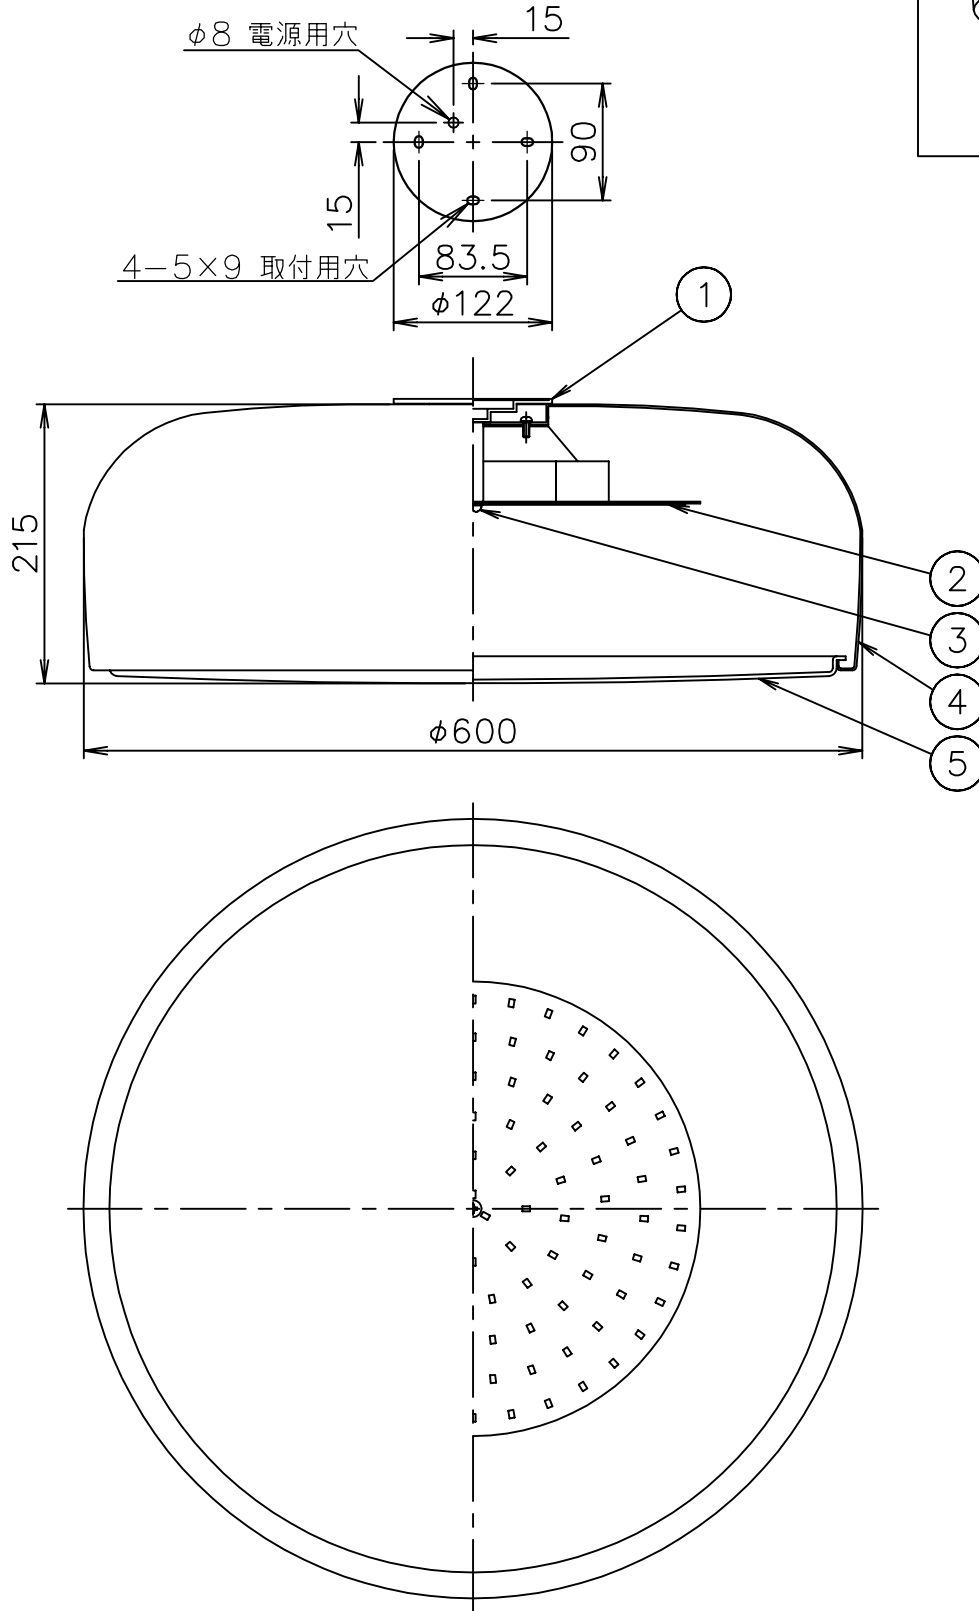

FLOS

181130 200529

6						器具	屋内専用
5	下面カバー	PMMA	1	乳白色		タイプ	
4	セード	AP	1	色種参照			
3	本体固定ネジ	SWRH	1	クロメート処理		光源	LED 30W 2700K 2791lm
2	LEDユニット		1	30W 2700K 2791lm		色種	White.Black.Mud.Matt Black
1	取付板	ADC	1	クリア塗装		名称	SMITHFIELD C LED
品番	品名	材質	数量	摘要			
第三角法	作図 仲西	単位 mm	尺度	—	質量 5.0 kg		