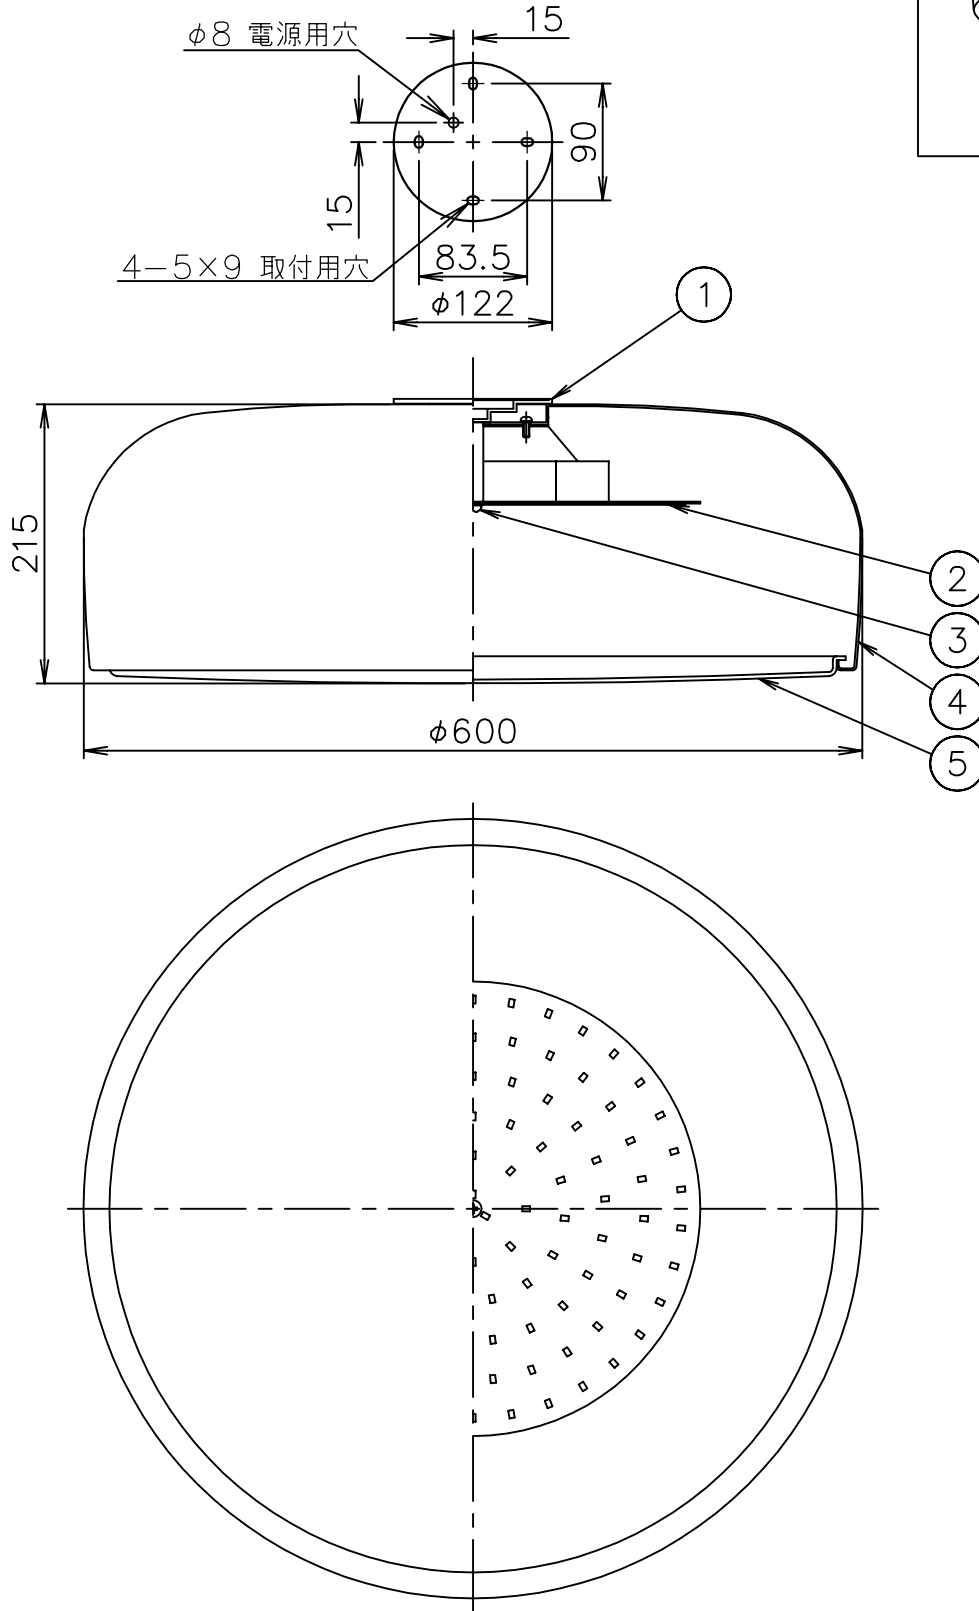

FLOS

181130 200529

6						器具	屋内専用
5	下面カバー	PMMA	1	乳白色		タイプ	
4	セード	AP	1	色種参照			
3	本体固定ネジ	SWRH	1	クロメート処理		光源	LED 30W 2700K 2791lm
2	LEDユニット		1	30W 2700K 2791lm		色種	White.Black.Mud.Matt Black
1	取付板	ADC	1	クリア塗装		名称	SMITHFIELD C LED
品番	品名	材質	数量	摘要			
第三角法	作図 仲西	単位 mm	尺度	質量	5.0 kg		