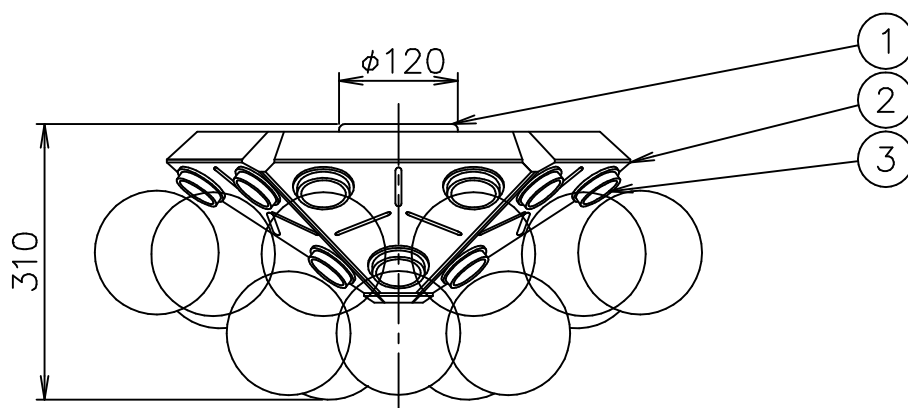

181016

180510

170117

120720

FLOS

6					器具	屋内専用
5					タイプ	※天井付け、壁付兼用
4						
3	ソケット	樹脂	15	E26 4A 250A	適合	クリアランプ 15×25W (φ125、E26)
2	本体	AP	1	ミガキ仕上	ランプ	TARAXACUM88シリーズ用 LED電球×15 (E26)
1	取付板	SPC	1	クロメート処理	色種	
品番	品名	材質	数量	摘要	名称	TARAXACUM 88 C/W
第三角法	作図	仲西	単位	mm	尺度	—
					質量	2.3 kg