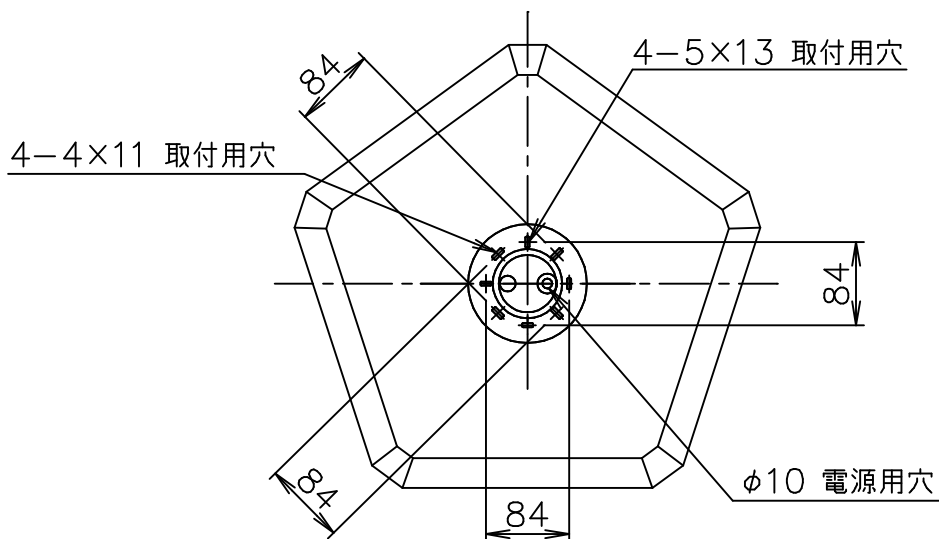

181016

180510

170117

120720

FLOS

6					器具	屋内専用
5					タイプ	※天井付け、壁付兼用
4						
3	ソケット	樹脂	15	E26 4A 250A	適合	クリアランプ 15×25W (φ125、E26)
2	本体	AP	1	ミガキ仕上	ランプ	TARAXACUM88シリーズ用 LED電球×15 (E26)
1	取付板	SPC	1	クロメート処理	色種	
品番	品名	材質	数量	摘要	名称	TARAXACUM 88 C/W
第三角法	作図	仲西	単位	mm	尺度	—
					質量	2.3 kg