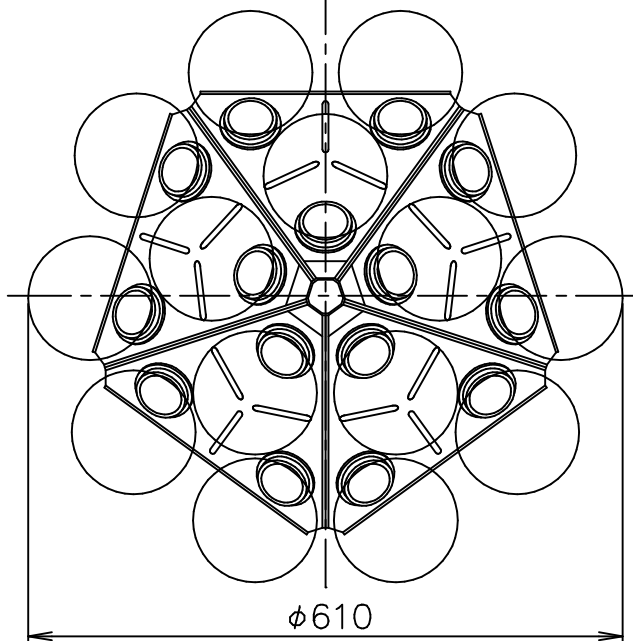

181016

180510

170117

120720

FLOS

6					器具	屋内専用
5					タイプ	※天井付け、壁付兼用
4						
3	ソケット	樹脂	15	E26 4A 250A	適合	クリアランプ 15×25W (φ125、E26)
2	本体	AP	1	ミガキ仕上	ランプ	TARAXACUM88シリーズ用 LED電球×15 (E26)
1	取付板	SPC	1	クロメート処理	色種	
品番	品名	材質	数量	摘要	名称	TARAXACUM 88 C/W
第三角法	作図	仲西	単位	mm	尺度	—
					質量	2.3 kg