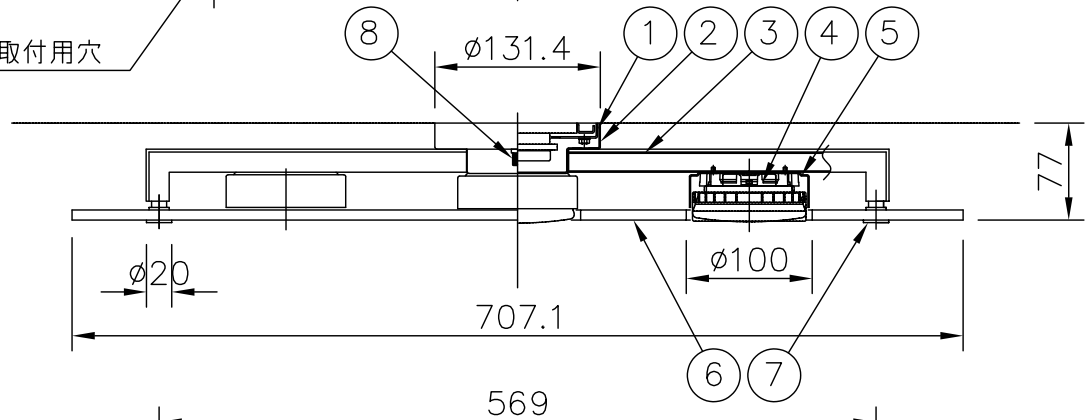

(B)ボルト又はボックスを使用する場合

(A)丸型・角型・シーリングの場合

φ12ボルト用取付穴

φ13電源用穴

2-φ4.8取付用穴

丸型シーリング

角型シーリング

4-5×10取付用穴

器具タイプ	取付簡易型
適合光源	(別売) LEDユニット LDF5WX5
色種	

品番	品名	材質	数量	摘要	カタログ番号	325L-941K	型番	04LU-02B9-5K
第三角法	作図	yi	単位	mm	尺度	質量	4.9 kg	

※本品の規格および外観は改良のため予告なしに変更する事がありますので、あらかじめご了承ください。

200424