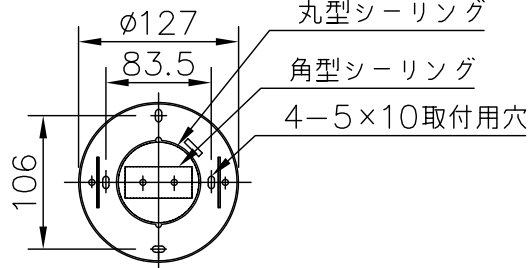

(B)ボルト又はボックスを使用する場合

(A)丸型・角型・シーリングの場合

φ12ボルト用取付穴

φ13電源用穴

2-φ4.8取付用穴

丸型シーリング

角型シーリング

4-5×10取付用穴

器具タイプ	取付簡易型
適合光源	(別売) LEDユニット LDF5WX5
色種	

品番	品名	材質	数量	摘要	カタログ番号	325L-941K	型番	04LU-02B9-5K
第三角法	作図	yi	単位	mm	尺度	質量	4.9 kg	

※本品の規格および外観は改良のため予告なしに変更する事がありますので、あらかじめご了承ください。

200424