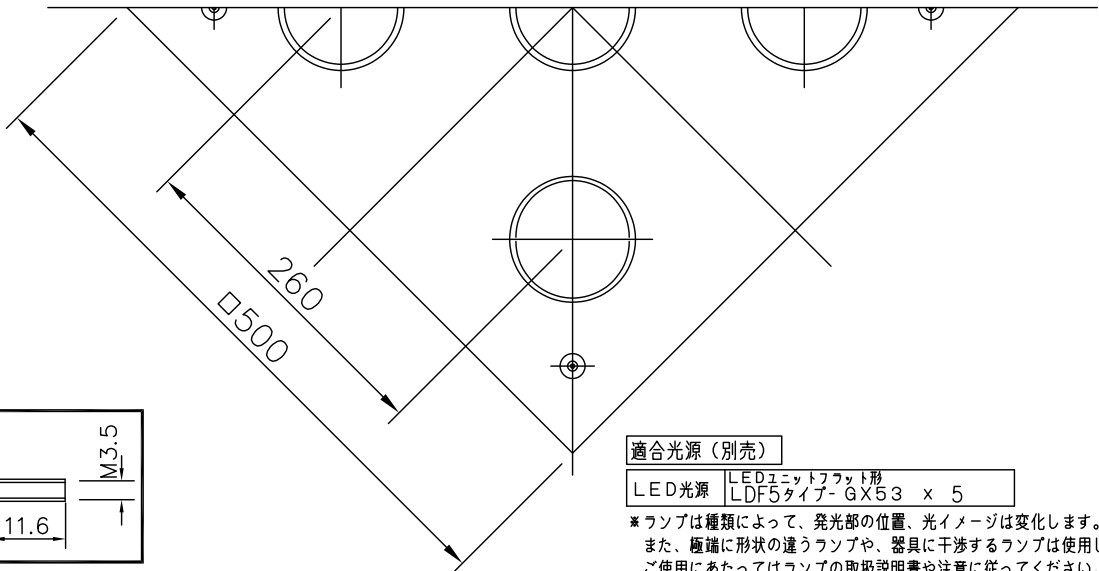

(B)ボルト又はボックスを使用する場合

(A)丸型・角型・シーリングの場合

φ12ボルト用取付穴

φ13電源用穴

2-φ4.8取付用穴

丸型シーリング

角型シーリング

4-5×10取付用穴

器具タイプ	取付簡易型
適合光源	(別売) LEDユニット LDF5WX5
色種	

品番	品名	材質	数量	摘要	カタログ番号	325L-941K	型番	04LU-02B9-5K
第三角法	作図	yi	単位	mm	尺度	質量	4.9 kg	

※本品の規格および外観は改良のため予告なしに変更する事がありますので、あらかじめご了承ください。

200424