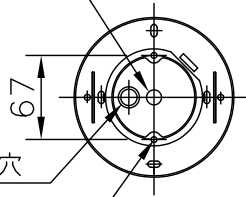

(B)ボルト又はボックスを使用する場合

(A)丸型・角型・シーリングの場合

φ12ボルト用取付穴

φ13電源用穴

2-φ4.8取付用穴

丸型シーリング

角型シーリング

4-5×10取付用穴

適合光源 (別売)

LED光源 LEDユニットフラット形 LDF5タイプ-GX53 x 5

※ランプは種類によって、発光部の位置、光イメージは変化します。  
また、極端に形状の違うランプや、器具に干渉するランプは使用しないでください。  
ご使用にあたってはランプの取扱説明書や注意に従ってください。  
調光の対応もランプの取扱説明書や注意に従ってください。

△ 安全上のご注意

- 一般屋内用器具です。屋外や、水気、湿気のある所には取付け出来ません。絶縁不良による感電・火災の原因となることがあります。
- 天井面取付専用器具です。傾斜天井には取付けないでください。落下のおそれがあります。

器具タイプ	取付簡易型
適合光源	(別売) LEDユニット LDF5WX5
色種	

品番	品名	材質	数量	摘要	カタログ番号	325L-941K	型番	04LU-02B9-5K
第三角法	作図	yi	単位	mm	尺度	質量	4.9 kg	

※本品の規格および外観は改良のため予告なしに変更する事がありますので、あらかじめご了承ください。

200424