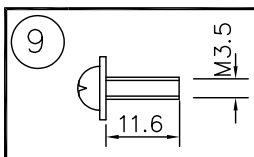

(B)ボルト又はボックスを使用する場合

(A)丸型・角型・シーリングの場合

φ12ボルト用取付穴

φ13電源用穴

2-φ4.8取付用穴

丸型シーリング

角型シーリング

4-5×10取付用穴

器具タイプ	取付簡易型
適合光源	(別売) LEDユニット LDF5WX5
色種	

品番	品名	材質	数量	摘要	カタログ番号	325L-941K	型番	04LU-02B9-5K
第三角法	作図	yi	単位	mm	尺度	質量	4.9 kg	

※本品の規格および外観は改良のため予告なしに変更する事がありますので、あらかじめご了承ください。

200424