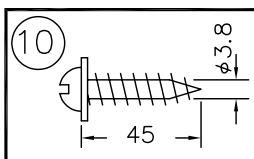

(B)ボルト又はボックスを使用する場合

(A)丸型・角型・シーリングの場合

φ12ボルト用取付穴

φ13電源用穴

2-φ4.8取付用穴

丸型シーリング

角型シーリング

4-5×10取付用穴

器具タイプ	取付簡易型
適合光源	(別売) LEDユニット LDF5WX5
色種	

品番	品名	材質	数量	摘要	カタログ番号	325L-941K	型番	04LU-02B9-5K
第三角法	作図	yi	単位	mm	尺度	質量	4.9 kg	

※本品の規格および外観は改良のため予告なしに変更する事がありますので、あらかじめご了承ください。

200424