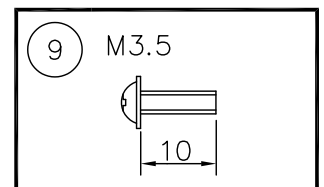

(B)ボルト又はボックスを使用する場合

(A)丸型・角型・シーリングの場合

LEDランプ定格	
LED発光色 L27=2700K 調光可能	
入力電圧	AC100V
周波数	50/60Hz
入力電流	0.45A
消費電力	40W

※調光器ご使用時は適応調光器を確認の上、調光器の取扱説明書や注意に従ってください。

△ 安全上のご注意

- ○一般屋内用器具です。屋外や、水気、湿気のある所には取付け出来ません。絶縁不良による感電・火災の原因となることがあります。
- ○天井面取付専用器具です。傾斜天井には取付けないでください。落下のおそれがあります。

9	取付ネジ	SWRH	2	クロメート処理	器具タイプ	取付簡易型		
8	取付ネジ	SWRH	4	クロメート処理				
7	本体化粧板	SPC	4	銅メッキ				
6	本体	木	1組	合板/ウォールナット				
5	アーム	ST	4	銅メッキ				
4	天板	木	1	合板/ウォールナット	適合ランプ	FKK LEDスリムランプ T6 LNS-2-510-L27 WX4		
3	ローレットナット	BsBM	2	M4 黒色メラミン塗装				
2	フランジ	SPC	1	黒色メラミン塗装				
1	取付板	SPG	1	亜鉛メッキ			色種	
品番	品名	材質	数量	摘要	カタログ番号	320 L1035H	型番	04LK-10B6-4H
第三角法	作図	開発部	単位	mm	尺度	質量	7.3	kg

※本品の規格および外観は改良のため予告なしに変更する事がありますので、あらかじめご了承ください。