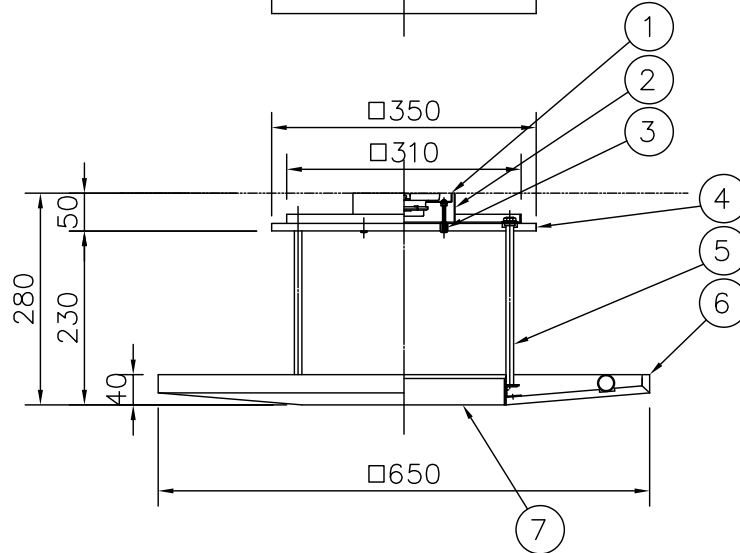

(B)ボルト又はボックスを使用する場合

(A)丸型・角型・シーリングの場合

LEDランプ定格	
LED発光色 L27=2700K 調光可能	
入力電圧	AC100V
周波数	50/60Hz
入力電流	0.45A
消費電力	40W

※調光器ご使用時は適応調光器を確認の上、調光器の取扱説明書や注意に従ってください。

△ 安全上のご注意

- 一般屋内用器具です。屋外や、水気、湿気のある所には取付け出来ません。絶縁不良による感電・火災の原因となることがあります。
- 天井面取付専用器具です。傾斜天井には取付けないでください。落下のおそれがあります。

9	取付ネジ	SWRH	2	クロメート処理	器具タイプ	取付簡易型		
8	取付ネジ	SWRH	4	クロメート処理				
7	本体化粧板	SPC	4	銅メッキ				
6	本体	木	1組	合板/ウォールナット				
5	アーム	ST	4	銅メッキ				
4	天板	木	1	合板/ウォールナット	適合ランプ	FKK LEDスリムランプ T6 LNS-2-510-L27 WX4		
3	ローレットナット	BsBM	2	M4 黒色メラミン塗装				
2	フランジ	SPC	1	黒色メラミン塗装				
1	取付板	SPG	1	亜鉛メッキ			色種	
品番	品名	材質	数量	摘要	カタログ番号	320 L1035H	型番	04LK-10B6-4H
第三角法	作図	開発部	単位	mm	尺度	質量	7.3	kg