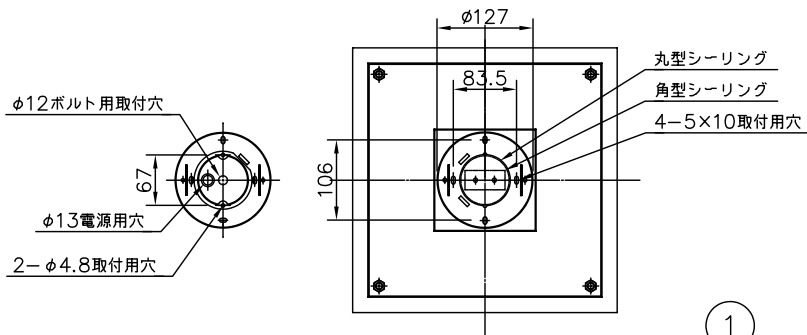

(B)ボルト又はボックスを使用する場合

(A)丸型・角型・シーリングの場合

LEDランプ定格	
LED発光色 L27=2700K 調光可能	
入力電圧	AC100V
周波数	50/60Hz
入力電流	0.45A
消費電力	40W

※調光器ご使用時は適応調光器を確認の上、調光器の取扱説明書や注意に従ってください。

△ 安全上のご注意

- 一般屋内用器具です。屋外や、水気、湿気のある所には取付け出来ません。絶縁不良による感電・火災の原因となることがあります。
- 天井面取付専用器具です。傾斜天井には取付けないでください。落下のおそれがあります。

9	取付ネジ	SWRH	2	クロメート処理	器具タイプ	取付簡易型		
8	取付ネジ	SWRH	4	クロメート処理				
7	本体化粧板	SPC	4	銅メッキ				
6	本体	木	1組	合板/ウォールナット				
5	アーム	ST	4	銅メッキ				
4	天板	木	1	合板/ウォールナット	適合ランプ	FKK LEDスリムランプ T6 LNS-2-510-L27 WX4		
3	ローレットナット	BsBM	2	M4 黒色メラミン塗装				
2	フランジ	SPC	1	黒色メラミン塗装				
1	取付板	SPG	1	亜鉛メッキ			色種	
品番	品名	材質	数量	摘要	カタログ番号	320 L1035H	型番	04LK-10B6-4H
第三角法	作図	開発部	単位	mm	尺度	質量	7.3	kg