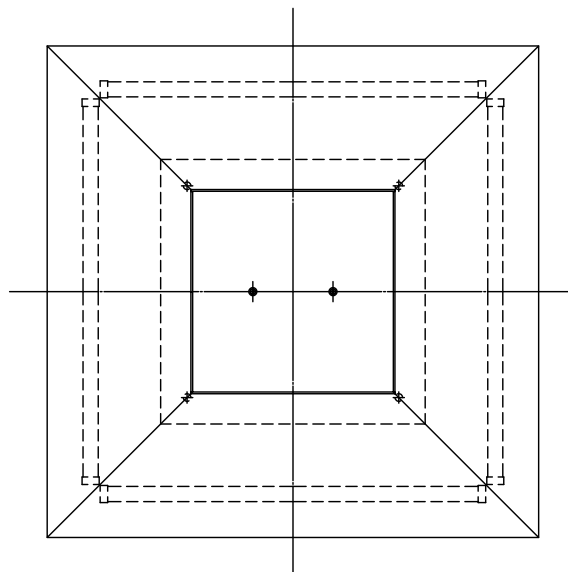

(B)ボルト又はボックスを使用する場合

(A)丸型・角型・シーリングの場合

LEDランプ定格	
LED発光色 L27=2700K 調光可能	
入力電圧	AC100V
周波数	50/60Hz
入力電流	0.45A
消費電力	40W

※調光器ご使用時は適応調光器を確認の上、調光器の取扱説明書や注意に従ってください。

△ 安全上のご注意

- 一般屋内用器具です。屋外や、水気、湿気のある所には取付け出来ません。絶縁不良による感電・火災の原因となることがあります。
- 天井面取付専用器具です。傾斜天井には取付けないでください。落下のおそれがあります。

9	取付ネジ	SWRH	2	クロメート処理	器具タイプ	取付簡易型		
8	取付ネジ	SWRH	4	クロメート処理				
7	本体化粧板	SPC	4	銅メッキ				
6	本体	木	1組	合板/ウォールナット				
5	アーム	ST	4	銅メッキ				
4	天板	木	1	合板/ウォールナット	適合ランプ	FKK LEDスリムランプ T6 LNS-2-510-L27 WX4		
3	ローレットナット	BsBM	2	M4 黒色メラミン塗装				
2	フランジ	SPC	1	黒色メラミン塗装				
1	取付板	SPG	1	亜鉛メッキ			色種	
品番	品名	材質	数量	摘要	カタログ番号	320 L1035H	型番	04LK-10B6-4H
第三角法	作図	開発部	単位	mm	尺度	質量	7.3	kg