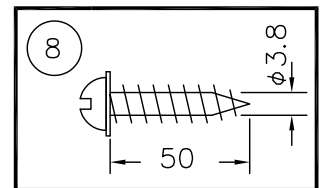

(B)ボルト又はボックスを使用する場合

(A)丸型・角型・シーリングの場合

LEDランプ定格	
LED発光色 L27=2700K 調光可能	
入力電圧	AC100V
周波数	50/60Hz
入力電流	0.45A
消費電力	40W

※調光器ご使用時は適応調光器を確認の上、調光器の取扱説明書や注意に従ってください。

△ 安全上のご注意

- 一般屋内用器具です。屋外や、水気、湿気のある所には取付け出来ません。絶縁不良による感電・火災の原因となることがあります。
- 天井面取付専用器具です。傾斜天井には取付けないでください。落下のおそれがあります。

9	取付ネジ	SWRH	2	クロメート処理	器具タイプ	取付簡易型		
8	取付ネジ	SWRH	4	クロメート処理				
7	本体化粧板	SPC	4	銅メッキ				
6	本体	木	1組	合板/ウォールナット				
5	アーム	ST	4	銅メッキ				
4	天板	木	1	合板/ウォールナット	適合ランプ	FKK LEDスリムランプ T6 LNS-2-510-L27 WX4		
3	ローレットナット	BsBM	2	M4 黒色メラミン塗装				
2	フランジ	SPC	1	黒色メラミン塗装				
1	取付板	SPG	1	亜鉛メッキ			色種	
品番	品名	材質	数量	摘要	カタログ番号	320 L1035H	型番	04LK-10B6-4H
第三角法	作図	開発部	単位	mm	尺度	質量	7.3	kg