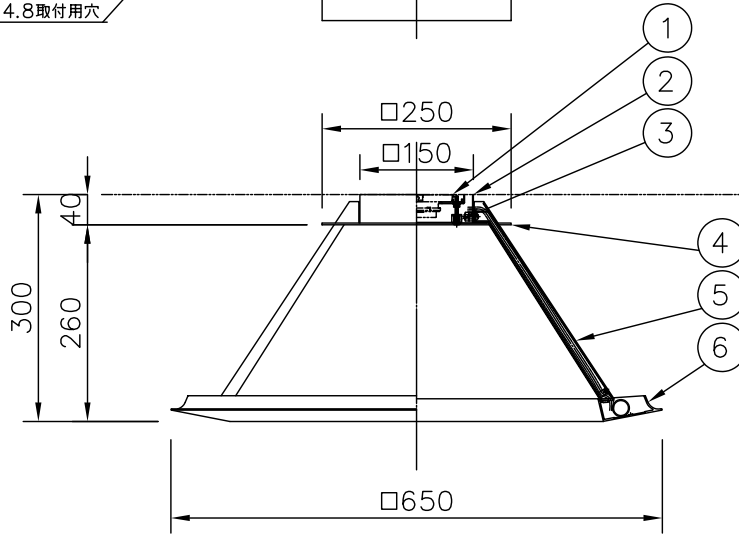

(B)ボルト又はボックスを使用する場合 (A)丸型・角型・シーリングの場合

LEDランプ定格	
LED発光色 L27=2700K 調光可能	
入力電圧	AC100V
周波数	50/60Hz
入力電流	0.45A
消費電力	40W

※調光器ご使用時は適応調光器を確認の上、調光器の取扱説明書や注意に従ってください。

△ 安全上のご注意

○一般屋内用器具です。屋外や、水気、湿気のある所には取付け出来ません。絶縁不良による感電・火災の原因となることがあります。
○天井面取付専用器具です。傾斜天井には取付けないでください。落下のおそれがあります。

8	取付ネジ	SWRH	2	クロメート処理	器具タイプ	取付簡易型		
7	取付ネジ	SWRH	4	クロメート処理				
6	本体	AS	1組	白色メラミン塗装				
5	アーム	SUS/SPC	2	鏡面材/グレー色メラミン塗装				
4	天板	SPC	1	白色メラミン塗装	適合ランプ	FKK LEDスリムランプ T6 LNS-2-510-L27 WX4		
3	ローレットナット	BsBM	2	M4				
2	フランジ	SPC	1	グレー色メラミン塗装				
1	取付板	SPG	1	亜鉛メッキ	色種			
品番	品名	材質	数量	摘要	カタログ番号	320 L1034W	型番	04LK-09B5-4W
第三角法	作図	開発部	単位	mm	尺度	質量	4.4	kg