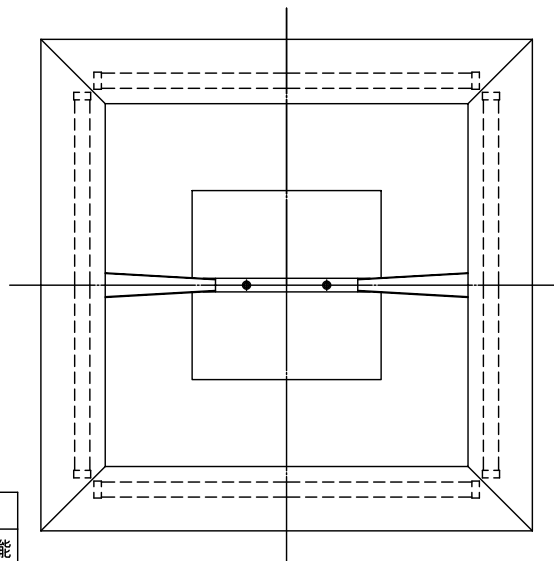

(B)ボルト又はボックスを使用する場合 (A)丸型・角型・シーリングの場合

LEDランプ定格	
LED発光色 L27=2700K 調光可能	
入力電圧	AC100V
周波数	50/60Hz
入力電流	0.45A
消費電力	40W

※調光器ご使用時は適応調光器を確認の上、調光器の取扱説明書や注意に従ってください。

△ 安全上のご注意

○一般屋内用器具です。屋外や、水気、湿気のある所には取付け出来ません。絶縁不良による感電・火災の原因となることがあります。
○天井面取付専用器具です。傾斜天井には取付けないでください。落下のおそれがあります。

8	取付ネジ	SWRH	2	クロメート処理	器具タイプ	取付簡易型		
7	取付ネジ	SWRH	4	クロメート処理				
6	本体	AS	1組	白色メラミン塗装				
5	アーム	SUS/SPC	2	鏡面材/グレー色メラミン塗装				
4	天板	SPC	1	白色メラミン塗装	適合ランプ	FKK LEDスリムランプ T6 LNS-2-510-L27 WX4		
3	ローレットナット	BsBM	2	M4				
2	フランジ	SPC	1	グレー色メラミン塗装				
1	取付板	SPG	1	亜鉛メッキ	色種			
品番	品名	材質	数量	摘要	カタログ番号	320 L1034W	型番	04LK-09B5-4W
第三角法	作図	開発部	単位	mm	尺度	質量	4.4	kg