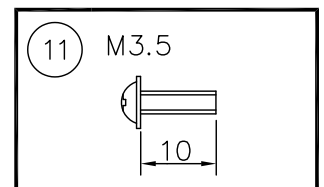

(B)ボルト又はボックスを使用する場合 (A)丸型・角型・シーリングの場合