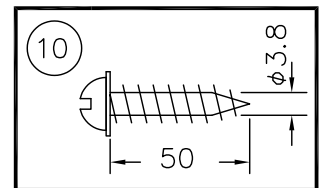

(B)ボルト又はボックスを使用する場合 (A)丸型・角型・シーリングの場合

LEDランプ定格	
LED発光色 L27=2700K 調光可能	
入力電圧	AC100V
周波数	50/60Hz
入力電流	0.45A
消費電力	40W

※調光器ご使用時は適応調光器を確認の上、調光器の取扱説明書や注意に従ってください。

△ 安全上のご注意

○一般屋内用器具です。屋外や、水気、湿気のある所には取付け出来ません。絶縁不良による感電・火災の原因となることがあります。
○天井面取付専用器具です。傾斜天井には取付けないでください。落下のおそれがあります。

8	取付ネジ	SWRH	2	クロメート処理	器具タイプ	取付簡易型		
7	取付ネジ	SWRH	4	クロメート処理				
6	本体	AS	1組	白色メラミン塗装				
5	アーム	SUS/SPC	2	鏡面材/グレー色メラミン塗装				
4	天板	SPC	1	白色メラミン塗装	適合ランプ	FKK LEDスリムランプ T6 LNS-2-510-L27 WX4		
3	ローレットナット	BsBM	2	M4				
2	フランジ	SPC	1	グレー色メラミン塗装				
1	取付板	SPG	1	亜鉛メッキ	色種			
品番	品名	材質	数量	摘要	カタログ番号	320 L1034W	型番	04LK-09B5-4W
第三角法	作図	開発部	単位	mm	尺度	質量	4.4	kg