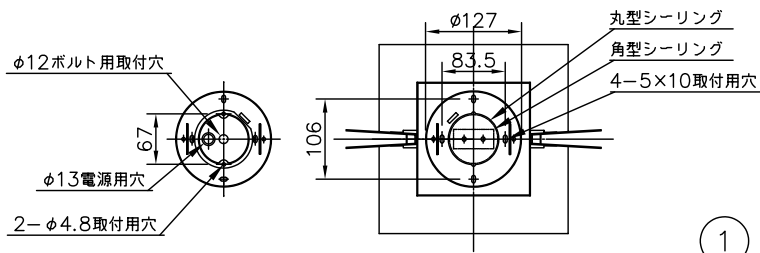

(B)ボルト又はボックスを使用する場合 (A)丸型・角型・シーリングの場合

LEDランプ定格	
LED発光色 L27=2700K 調光可能	
入力電圧	AC100V
周波数	50/60Hz
入力電流	0.45A
消費電力	40W

※調光器ご使用時は適応調光器を確認の上、調光器の取扱説明書や注意に従ってください。

△ 安全上のご注意

○一般屋内用器具です。屋外や、水気、湿気のある所には取付け出来ません。絶縁不良による感電・火災の原因となることがあります。
○天井面取付専用器具です。傾斜天井には取付けないでください。落下のおそれがあります。

8	取付ネジ	SWRH	2	クロメート処理	器具タイプ	取付簡易型		
7	取付ネジ	SWRH	4	クロメート処理				
6	本体	AS	1組	白色メラミン塗装				
5	アーム	SUS/SPC	2	鏡面材/グレー色メラミン塗装				
4	天板	SPC	1	白色メラミン塗装	適合ランプ	FKK LEDスリムランプ T6 LNS-2-510-L27 WX4		
3	ローレットナット	BsBM	2	M4				
2	フランジ	SPC	1	グレー色メラミン塗装				
1	取付板	SPG	1	亜鉛メッキ	色種			
品番	品名	材質	数量	摘要	カタログ番号	320 L1034W	型番	04LK-09B5-4W
第三角法	作図	開発部	単位	mm	尺度	質量	4.4	kg