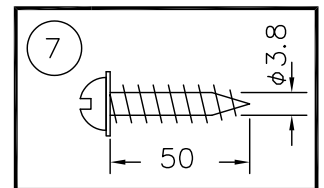

(B)ボルト又はボックスを使用する場合

(A)丸型・角型・シーリングの場合

LEDランプ定格	
LED発光色 L27=2700K 調光可能	
入力電圧	AC100V
周波数	50/60Hz
入力電流	0.58A
消費電力	52W

※調光器ご使用時は適応調光器を確認の上、調光器の取扱説明書や注意に従ってください。

△ 安全上のご注意

- 一般屋内用器具です。屋外や、水気、湿気のある所には取付け出来ません。絶縁不良による感電・火災の原因となることがあります。
- 天井面取付専用器具です。傾斜天井には取付けないでください。落下のおそれがあります。

8	取付ネジ	SWRH	2	クロメート処理	器具 タイプ	取付簡易型			
7	取付ネジ	SWRH	4	クロメート処理					
6	本体	AS	1組	白色メラミン塗装					
5	アーム	SUS/SPC	2	鏡面材/グレー色メラミン塗装					
4	天板	SPC	1	白色メラミン塗装					
3	ローレットナット	BsBM	2	M4	適合 ランプ	FKK LEDスリムランプ T6 LNS-2-660-L27 WX4			
2	フランジ	SPC	1	グレー色メラミン塗装	色種				
1	取付板	SPG	1	亜鉛メッキ					
品番	品名	材質	数量	摘要		カタログ 番号	320 L1033W	型番	04LK-08B8-4W
第三角法	作図	開発部	単位	mm	尺度	質量	4.9	kg	