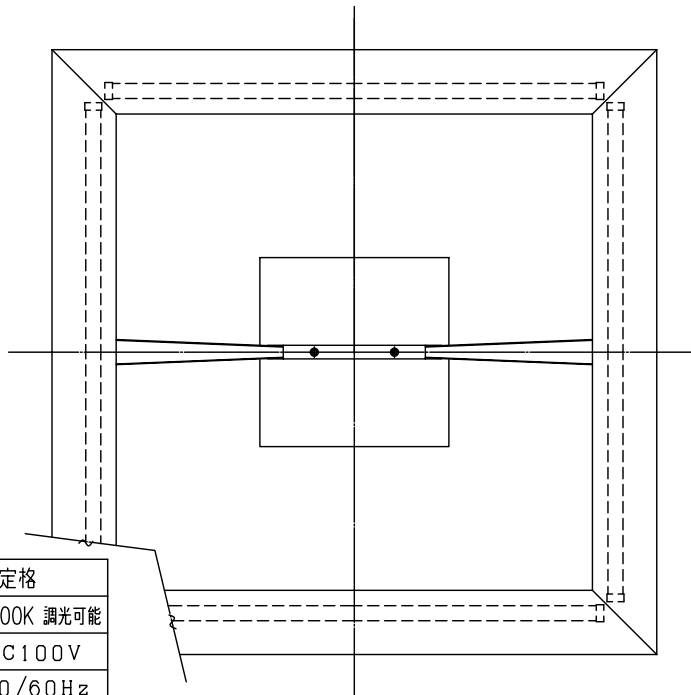

(B)ボルト又はボックスを使用する場合

(A)丸型・角型・シーリングの場合

LEDランプ定格	
LED発光色 L27=2700K 調光可能	
入力電圧	AC100V
周波数	50/60Hz
入力電流	0.58A
消費電力	52W

※調光器ご使用時は適応調光器を確認の上、調光器の取扱説明書や注意に従ってください。

△ 安全上のご注意

- 一般屋内用器具です。屋外や、水気、湿気のある所には取付け出来ません。絶縁不良による感電・火災の原因となることがあります。
- 天井面取付専用器具です。傾斜天井には取付けないでください。落下のおそれがあります。

8	取付ネジ	SWRH	2	クロメート処理	器具 タイプ	取付簡易型			
7	取付ネジ	SWRH	4	クロメート処理					
6	本体	AS	1組	白色メラミン塗装					
5	アーム	SUS/SPC	2	鏡面材/グレー色メラミン塗装					
4	天板	SPC	1	白色メラミン塗装					
3	ローレットナット	BsBM	2	M4	適合 ランプ	FKK LEDスリムランプ T6 LNS-2-660-L27 WX4			
2	フランジ	SPC	1	グレー色メラミン塗装	色種				
1	取付板	SPG	1	亜鉛メッキ					
品番	品名	材質	数量	摘要		カタログ 番号	320 L1033W	型番	04LK-08B8-4W
第三角法	作図	開発部	単位	mm	尺度	質量	4.9	kg	