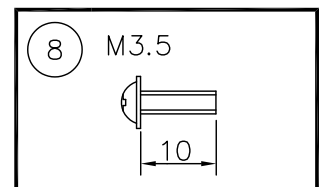

(B)ボルト又はボックスを使用する場合

(A)丸型・角型・シーリングの場合

LEDランプ定格	
LED発光色 L27=2700K 調光可能	
入力電圧	AC100V
周波数	50/60Hz
入力電流	0.58A
消費電力	52W

※調光器ご使用時は適応調光器を確認の上、調光器の取扱説明書や注意に従ってください。

△ 安全上のご注意

- 一般屋内用器具です。屋外や、水気、湿気のある所には取付け出来ません。絶縁不良による感電・火災の原因となることがあります。
- 天井面取付専用器具です。傾斜天井には取付けないでください。落下のおそれがあります。

8	取付ネジ	SWRH	2	クロメート処理	器具 タイプ	取付簡易型			
7	取付ネジ	SWRH	4	クロメート処理					
6	本体	AS	1組	白色メラミン塗装					
5	アーム	SUS/SPC	2	鏡面材/グレー色メラミン塗装					
4	天板	SPC	1	白色メラミン塗装					
3	ローレットナット	BsBM	2	M4	適合 ランプ	FKK LEDスリムランプ T6 LNS-2-660-L27 WX4			
2	フランジ	SPC	1	グレー色メラミン塗装	色種				
1	取付板	SPG	1	亜鉛メッキ					
品番	品名	材質	数量	摘要		カタログ 番号	320 L1033W	型番	04LK-08B8-4W
第三角法	作図	開発部	単位	mm	尺度	質量	4.9	kg	