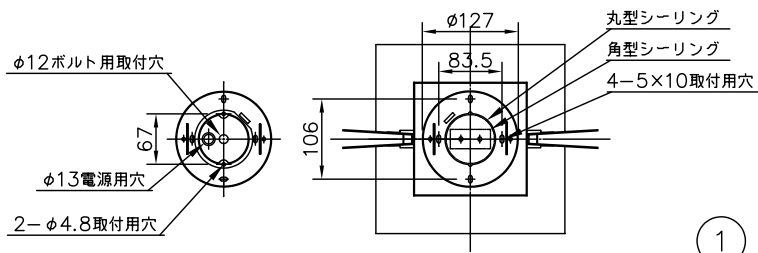

(B)ボルト又はボックスを使用する場合

(A)丸型・角型・シーリングの場合

LEDランプ定格	
LED発光色 L27=2700K 調光可能	
入力電圧	AC100V
周波数	50/60Hz
入力電流	0.58A
消費電力	52W

※調光器ご使用時は適応調光器を確認の上、調光器の取扱説明書や注意に従ってください。

△ 安全上のご注意

- 一般屋内用器具です。屋外や、水気、湿気のある所には取付け出来ません。絶縁不良による感電・火災の原因となることがあります。
- 天井面取付専用器具です。傾斜天井には取付けないでください。落下のおそれがあります。

8	取付ネジ	SWRH	2	クロメート処理	器具 タイプ	取付簡易型			
7	取付ネジ	SWRH	4	クロメート処理					
6	本体	AS	1組	白色メラミン塗装					
5	アーム	SUS/SPC	2	鏡面材/グレー色メラミン塗装					
4	天板	SPC	1	白色メラミン塗装					
3	ローレットナット	BsBM	2	M4	適合 ランプ	FKK LEDスリムランプ T6 LNS-2-660-L27 WX4			
2	フランジ	SPC	1	グレー色メラミン塗装	色種				
1	取付板	SPG	1	亜鉛メッキ					
品番	品名	材質	数量	摘要		カタログ 番号	320 L1033W	型番	04LK-08B8-4W
第三角法	作図	開発部	単位	mm	尺度	質量	4.9	kg	