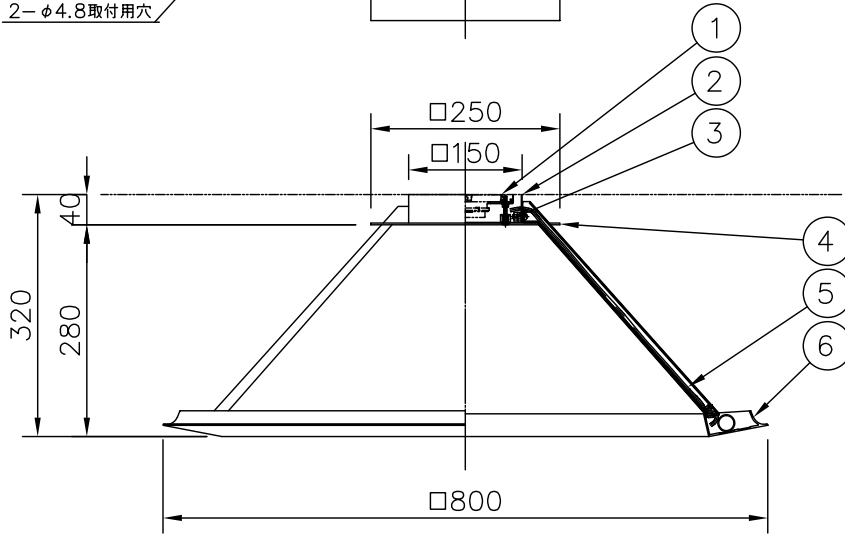

(B)ボルト又はボックスを使用する場合

(A)丸型・角型・シーリングの場合

LEDランプ定格	
LED発光色 L27=2700K 調光可能	
入力電圧	AC100V
周波数	50/60Hz
入力電流	0.58A
消費電力	52W

※調光器ご使用時は適応調光器を確認の上、調光器の取扱説明書や注意に従ってください。

△ 安全上のご注意

- 一般屋内用器具です。屋外や、水気、湿気のある所には取付け出来ません。絶縁不良による感電・火災の原因となることがあります。
- 天井面取付専用器具です。傾斜天井には取付けないでください。落下のおそれがあります。

8	取付ネジ	SWRH	2	クロメート処理	器具 タイプ	取付簡易型			
7	取付ネジ	SWRH	4	クロメート処理					
6	本体	AS	1組	白色メラミン塗装					
5	アーム	SUS/SPC	2	鏡面材/グレー色メラミン塗装					
4	天板	SPC	1	白色メラミン塗装					
3	ローレットナット	BsBM	2	M4	適合 ランプ	FKK LEDスリムランプ T6 LNS-2-660-L27 WX4			
2	フランジ	SPC	1	グレー色メラミン塗装	色種				
1	取付板	SPG	1	亜鉛メッキ					
品番	品名	材質	数量	摘要		カタログ 番号	320 L1033W	型番	04LK-08B8-4W
第三角法	作図	開発部	単位	mm	尺度	質量	4.9	kg	