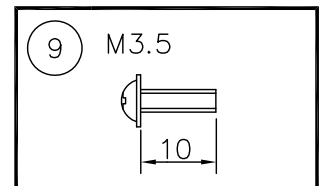

(B) ボルト又はボックスを使用する場合

(A) 丸型・角型・シーリングの場合

△ 安全上のご注意

- 一般屋内用器具です。屋外や、水気、湿気のある所には取付け出来ません。絶縁不良による感電・火災の原因となることがあります。
- 天井面取付専用器具です。傾斜天井には取付けないでください。落下のおそれがあります。

9	取付ネジ	SWRH	2	クロメート処理
8	取付ネジ	SWRH	4	クロメート処理
7	天板	SPC	1	白色メラミン塗装
6	ソケット	磁器	4	E17 300V3A
5	セード	布/樹脂	1	外：シルバー色ブリーツ 内：ファブリック白色
4	本体	SPC	1	白色メラミン塗装
3	ローレットナット	BsBM	8	M4 白色メラミン塗装
2	フランジ	SPC	1	白色メラミン塗装
1	取付板	SPG	1	亜鉛メッキ

器具タイプ	取付簡易型
適合ランプ	LDA8L-G-E17 (同梱) E17 LDA8WX4
色種	

品番	品名	材質	数量	摘要	カタログ番号	324L1042S	型番	04LK-12B0-4S
第三角法	作図	単位	mm	尺度	質量	3.2	kg	

※本品の規格および外観は改良のため予告なしに変更する事がありますので、あらかじめご了承ください。

210125

200515