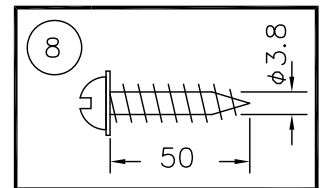

(B) ボルト又はボックスを使用する場合

(A) 丸型・角型・シーリングの場合

△ 安全上のご注意

- 一般屋内用器具です。屋外や、水気、湿気のある所には取付け出来ません。絶縁不良による感電・火災の原因となることがあります。
- 天井面取付専用器具です。傾斜天井には取付けないでください。落下のおそれがあります。

9	取付ネジ	SWRH	2	クロメート処理
8	取付ネジ	SWRH	4	クロメート処理
7	天板	SPC	1	白色メラミン塗装
6	ソケット	磁器	4	E17 300V3A
5	セード	布/樹脂	1	外：シルバー色ブリーツ 内：ファブリック白色
4	本体	SPC	1	白色メラミン塗装
3	ローレットナット	BsBM	8	M4 白色メラミン塗装
2	フランジ	SPC	1	白色メラミン塗装
1	取付板	SPG	1	亜鉛メッキ

器具タイプ	取付簡易型
適合ランプ	LDA8L-G-E17 (同梱) E17 LDA8WX4
色種	

品番	品名	材質	数量	摘要	カタログ番号	324L1042S	型番	04LK-12B0-4S
第三角法	作図	単位	mm	尺度	質量	3.2	kg	

※本品の規格および外観は改良のため予告なしに変更する事がありますので、あらかじめご了承ください。

210125

200515