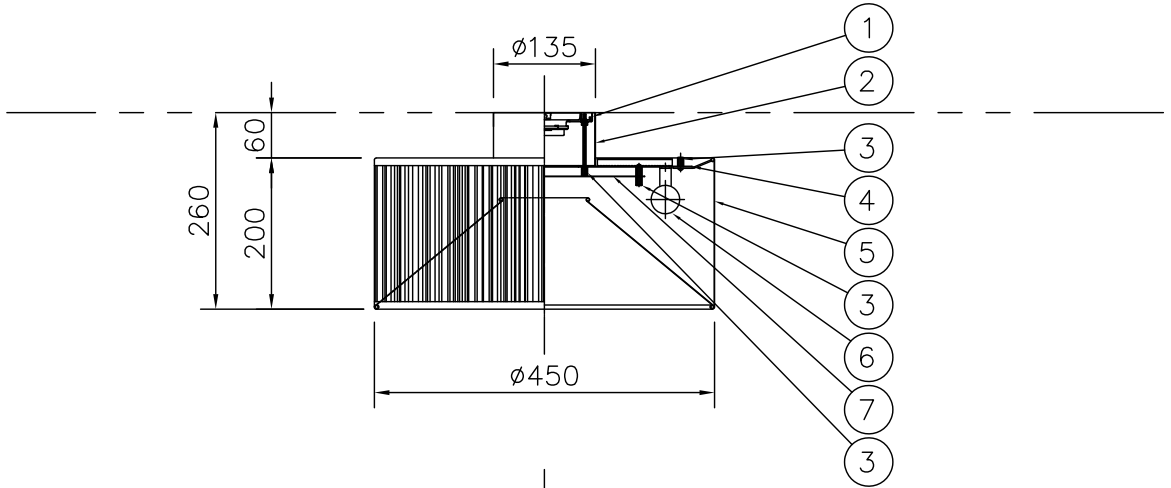

(B) ボルト又はボックスを使用する場合

(A) 丸型・角型・シーリングの場合

△ 安全上のご注意

- 一般屋内用器具です。屋外や、水気、湿気のある所には取付け出来ません。絶縁不良による感電・火災の原因となることがあります。
- 天井面取付専用器具です。傾斜天井には取付けないでください。落下のおそれがあります。

9	取付ネジ	SWRH	2	クロメート処理
8	取付ネジ	SWRH	4	クロメート処理
7	天板	SPC	1	白色メラミン塗装
6	ソケット	磁器	4	E17 300V3A
5	セード	布/樹脂	1	外：シルバー色ブリーツ 内：ファブリック白色
4	本体	SPC	1	白色メラミン塗装
3	ローレットナット	BsBM	8	M4 白色メラミン塗装
2	フランジ	SPC	1	白色メラミン塗装
1	取付板	SPG	1	亜鉛メッキ

器具タイプ	取付簡易型
適合ランプ	LDA8L-G-E17 (同梱) E17 LDA8WX4
色種	

品番	品名	材質	数量	摘要	カタログ番号	324L1042S	型番	04LK-12B0-4S
第三角法	作図	単位	mm	尺度	質量	3.2	kg	

※本品の規格および外観は改良のため予告なしに変更する事がありますので、あらかじめご了承ください。

210125

200515