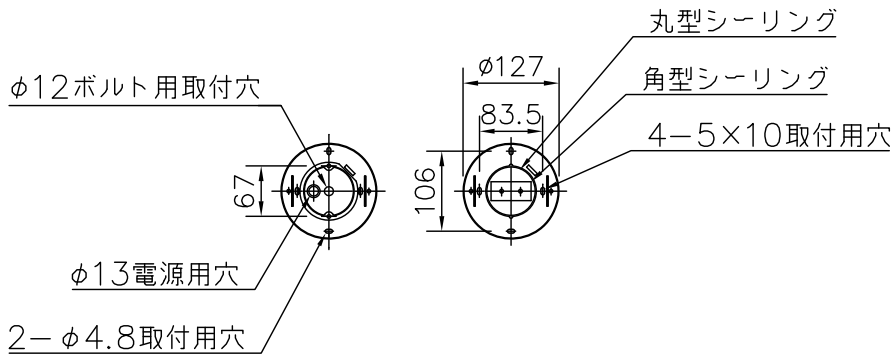

(B) ボルト又はボックスを使用する場合

(A) 丸型・角型・シーリングの場合

△ 安全上のご注意

- 一般屋内用器具です。屋外や、水気、湿気のある所には取付け出来ません。絶縁不良による感電・火災の原因となることがあります。
- 天井面取付専用器具です。傾斜天井には取付けないでください。落下のおそれがあります。

9	取付ネジ	SWRH	2	クロメート処理
8	取付ネジ	SWRH	4	クロメート処理
7	天板	SPC	1	白色メラミン塗装
6	ソケット	磁器	4	E17 300V3A
5	セード	布/樹脂	1	外：シルバー色ブリーツ 内：ファブリック白色
4	本体	SPC	1	白色メラミン塗装
3	ローレットナット	BsBM	8	M4 白色メラミン塗装
2	フランジ	SPC	1	白色メラミン塗装
1	取付板	SPG	1	亜鉛メッキ

器具タイプ	取付簡易型
適合ランプ	LDA8L-G-E17 (同梱) E17 LDA8WX4
色種	

品番	品名	材質	数量	摘要	カタログ番号	324L1042S	型番	04LK-12B0-4S
第三角法	作図	単位	mm	尺度	質量	3.2	kg	

※本品の規格および外観は改良のため予告なしに変更する事がありますので、あらかじめご了承ください。

210125

200515