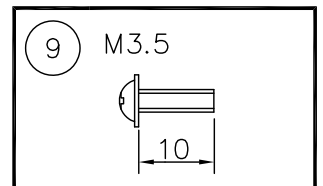

(B)ボルト又はボックスを使用する場合

(A)丸型・角型・シーリングの場合

△ 安全上のご注意

- 一般屋内用器具です。屋外や、水気、湿気のある所には取付け出来ません。絶縁不良による感電・火災の原因となることがあります。
- 天井面取付専用器具です。傾斜天井には取付けないでください。落下のおそれがあります。

9	取付ネジ	SWRH	2	クロメート処理		
8	取付ネジ	SWRH	4	クロメート処理		
7	天板	SPC	1	白色メラミン塗装	器具 タイプ	取付簡易型
6	ソケット	磁器	4	E17 300V3A		
5	セード	布/樹脂	1	外：白色プリーツ 内：ファブリック白色		
4	本体	SPC	1	白色メラミン塗装		
3	ローレットナット	BsBM	8	M4 白色メラミン塗装	適合	LDA8L-G-E17 (同梱)
2	フランジ	SPC	1	白色メラミン塗装	ランプ	E17 LDA8WX4
1	取付板	SPG	1	亜鉛メッキ	色種	
品番	品名	材質	数量	摘要		カタログ 番号
第三角法	作図	単位	mm	尺度	質量	3.2 kg
						324L1042W 型番 04LK-12B0-4W