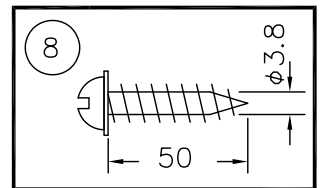

(B)ボルト又はボックスを使用する場合

(A)丸型・角型・シーリングの場合

△ 安全上のご注意

- 一般屋内用器具です。屋外や、水気、湿気のある所には取付け出来ません。絶縁不良による感電・火災の原因となることがあります。
- 天井面取付専用器具です。傾斜天井には取付けないでください。落下のおそれがあります。

9	取付ネジ	SWRH	2	クロメート処理		
8	取付ネジ	SWRH	4	クロメート処理		
7	天板	SPC	1	白色メラミン塗装	器具 タイプ	取付簡易型
6	ソケット	磁器	4	E17 300V3A		
5	セード	布/樹脂	1	外：白色プリーツ 内：ファブリック白色		
4	本体	SPC	1	白色メラミン塗装		
3	ローレットナット	BsBM	8	M4 白色メラミン塗装	適合	LDA8L-G-E17 (同梱)
2	フランジ	SPC	1	白色メラミン塗装	ランプ	E17 LDA8WX4
1	取付板	SPG	1	亜鉛メッキ	色種	
品番	品名	材質	数量	摘要		カタログ 番号
第三角法	作図	単位	mm	尺度	質量	3.2 kg
						324L1042W 型番 04LK-12B0-4W