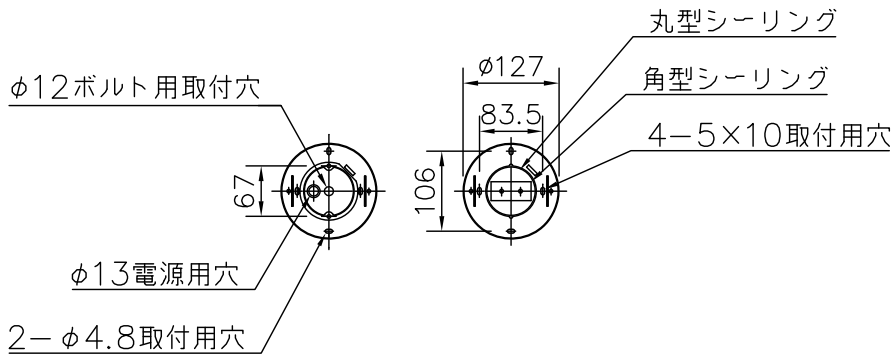

(B)ボルト又はボックスを使用する場合

(A)丸型・角型・シーリングの場合

△ 安全上のご注意

- 一般屋内用器具です。屋外や、水気、湿気のある所には取付け出来ません。絶縁不良による感電・火災の原因となることがあります。
- 天井面取付専用器具です。傾斜天井には取付けないでください。落下のおそれがあります。

9	取付ネジ	SWRH	2	クロメート処理		
8	取付ネジ	SWRH	4	クロメート処理		
7	天板	SPC	1	白色メラミン塗装	器具 タイプ	取付簡易型
6	ソケット	磁器	4	E17 300V3A		
5	セード	布/樹脂	1	外：白色プリーツ 内：ファブリック白色		
4	本体	SPC	1	白色メラミン塗装		
3	ローレットナット	BsBM	8	M4 白色メラミン塗装	適合	LDA8L-G-E17 (同梱)
2	フランジ	SPC	1	白色メラミン塗装	ランプ	E17 LDA8WX4
1	取付板	SPG	1	亜鉛メッキ	色種	
品番	品名	材質	数量	摘要		カタログ 番号
第三角法	作図	単位	mm	尺度	質量	3.2 kg
						324L1042W 型番 04LK-12B0-4W