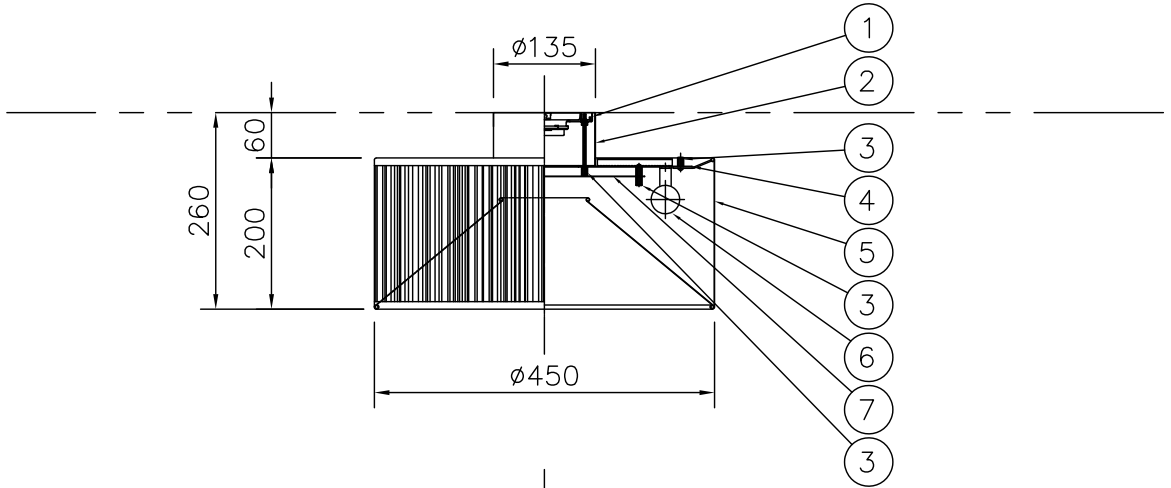

(B)ボルト又はボックスを使用する場合

(A)丸型・角型・シーリングの場合

△ 安全上のご注意

- 一般屋内用器具です。屋外や、水気、湿気のある所には取付け出来ません。絶縁不良による感電・火災の原因となることがあります。
- 天井面取付専用器具です。傾斜天井には取付けないでください。落下のおそれがあります。

9	取付ネジ	SWRH	2	クロメート処理		
8	取付ネジ	SWRH	4	クロメート処理		
7	天板	SPC	1	白色メラミン塗装	器具 タイプ	取付簡易型
6	ソケット	磁器	4	E17 300V3A		
5	セード	布/樹脂	1	外：白色プリーツ 内：ファブリック白色		
4	本体	SPC	1	白色メラミン塗装		
3	ローレットナット	BsBM	8	M4 白色メラミン塗装	適合	LDA8L-G-E17 (同梱)
2	フランジ	SPC	1	白色メラミン塗装	ランプ	E17 LDA8WX4
1	取付板	SPG	1	亜鉛メッキ	色種	
品番	品名	材質	数量	摘要		カタログ 番号
第三角法	作図	単位	mm	尺度	質量	3.2 kg
						324L1042W 型番 04LK-12B0-4W

※本品の規格および外観は改良のため予告なしに変更する事がありますので、あらかじめご了承ください。

210125

200515