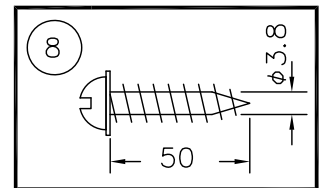

(B) ボルト又はボックスを使用する場合

(A) 丸型・角型・シーリングの場合

△ 安全上のご注意

- 一般屋内用器具です。屋外や、水気、湿気のある所には取付け出来ません。絶縁不良による感電・火災の原因となることがあります。
- 天井面取付専用器具です。傾斜天井には取付けないでください。落下のおそれがあります。

9	取付ネジ	SWRH	2	クロメート処理
8	取付ネジ	SWRH	4	クロメート処理
7	天板	SPC	1	白色メラミン塗装
6	ソケット	磁器	4	E17 300V3A
5	セード	布/樹脂	1	外：黒色ブリーツ 内：ファブリック白色
4	本体	SPC	1	白色メラミン塗装
3	ローレットナット	BsBM	8	M4 白色メラミン塗装
2	フランジ	SPC	1	白色メラミン塗装
1	取付板	SPG	1	亜鉛メッキ

器具タイプ	取付簡易型
適合ランプ	LDA8L-G-E17 (同梱) E17 LDA8WX4
色種	

品番	品名	材質	数量	摘要	カタログ番号	型番
第三角法	作図	単位	mm	尺度	質量	3.2 kg
					324L1042B	04LK-12B0-4B

※本品の規格および外観は改良のため予告なしに変更する事がありますので、あらかじめご了承ください。

210125

200515