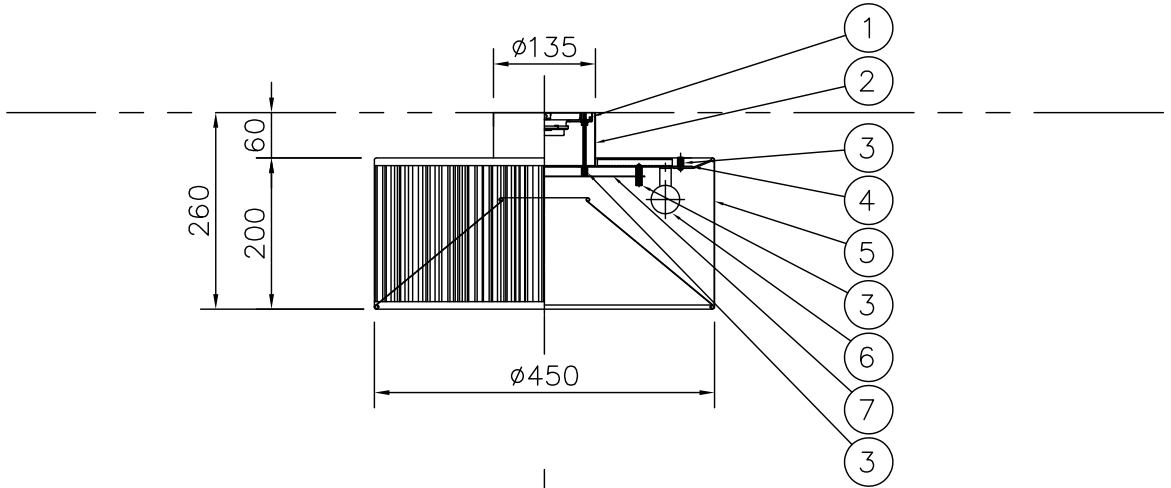

(B) ボルト又はボックスを使用する場合

(A) 丸型・角型・シーリングの場合

△ 安全上のご注意

- 一般屋内用器具です。屋外や、水気、湿気のある所には取付け出来ません。絶縁不良による感電・火災の原因となることがあります。
- 天井面取付専用器具です。傾斜天井には取付けないでください。落下のおそれがあります。

9	取付ネジ	SWRH	2	クロメート処理
8	取付ネジ	SWRH	4	クロメート処理
7	天板	SPC	1	白色メラミン塗装
6	ソケット	磁器	4	E17 300V3A
5	セード	布/樹脂	1	外：黒色ブリーツ 内：ファブリック白色
4	本体	SPC	1	白色メラミン塗装
3	ローレットナット	BsBM	8	M4 白色メラミン塗装
2	フランジ	SPC	1	白色メラミン塗装
1	取付板	SPG	1	亜鉛メッキ

器具タイプ	取付簡易型
適合ランプ	LDA8L-G-E17 (同梱) E17 LDA8WX4
色種	

品番	品名	材質	数量	摘要	カタログ番号	型番
第三角法	作図	単位	mm	尺度	質量	3.2 kg
					324L1042B	04LK-12B0-4B

※本品の規格および外観は改良のため予告なしに変更する事がありますので、あらかじめご了承ください。

210125

200515