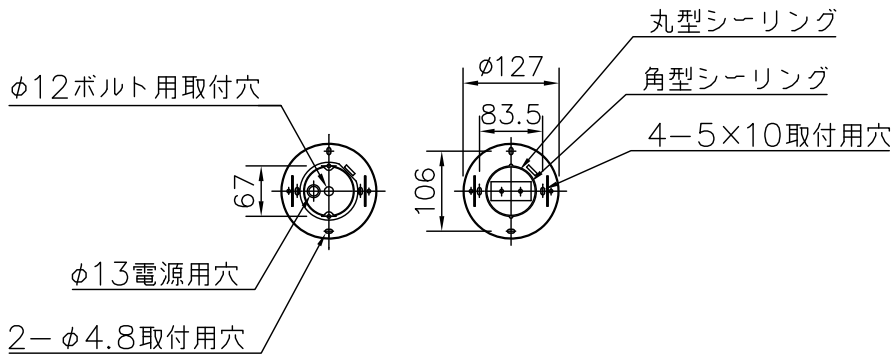

(B) ボルト又はボックスを使用する場合

(A) 丸型・角型・シーリングの場合

△ 安全上のご注意

- 一般屋内用器具です。屋外や、水気、湿気のある所には取付け出来ません。絶縁不良による感電・火災の原因となることがあります。
- 天井面取付専用器具です。傾斜天井には取付けないでください。落下のおそれがあります。

9	取付ネジ	SWRH	2	クロメート処理
8	取付ネジ	SWRH	4	クロメート処理
7	天板	SPC	1	白色メラミン塗装
6	ソケット	磁器	4	E17 300V3A
5	セード	布/樹脂	1	外：黒色ブリーツ 内：ファブリック白色
4	本体	SPC	1	白色メラミン塗装
3	ローレットナット	BsBM	8	M4 白色メラミン塗装
2	フランジ	SPC	1	白色メラミン塗装
1	取付板	SPG	1	亜鉛メッキ

器具タイプ	取付簡易型
適合ランプ	LDA8L-G-E17 (同梱) E17 LDA8WX4
色種	

品番	品名	材質	数量	摘要	カタログ番号	型番
第三角法	作図	単位	mm	尺度	質量	3.2 kg
					324L1042B	04LK-12B0-4B

※本品の規格および外観は改良のため予告なしに変更する事がありますので、あらかじめご了承ください。

210125

200515