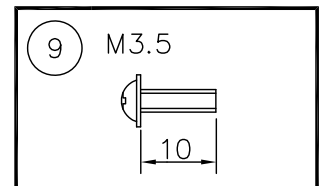

(B) ボルト又はボックスを使用する場合

(A) 丸型・角型・シーリングの場合

△ 安全上のご注意

- 一般屋内用器具です。屋外や、水気、湿気のある所には取付け出来ません。絶縁不良による感電・火災の原因となることがあります。
- 天井面取付専用器具です。傾斜天井には取付けないでください。落下のおそれがあります。

9	取付ネジ	SWRH	2	クロメート処理
8	取付ネジ	SWRH	4	クロメート処理
7	天板	SPC	1	白色メラミン塗装
6	ソケット	磁器	4	E17 300V3A
5	セード	布/樹脂	1	外：黒色ブリーツ 内：ファブリック白色
4	本体	SPC	1	白色メラミン塗装
3	ローレットナット	BsBM	8	M4 白色メラミン塗装
2	フランジ	SPC	1	白色メラミン塗装
1	取付板	SPG	1	亜鉛メッキ

器具タイプ	取付簡易型
適合ランプ	LDA8L-G-E17 (同梱) E17 LDA8WX4
色種	

品番	品名	材質	数量	摘要	カタログ番号	型番
第三角法	作図	単位	mm	尺度	質量	3.2 kg
					324L1042B	04LK-12B0-4B

※本品の規格および外観は改良のため予告なしに変更する事がありますので、あらかじめご了承ください。

210125

200515