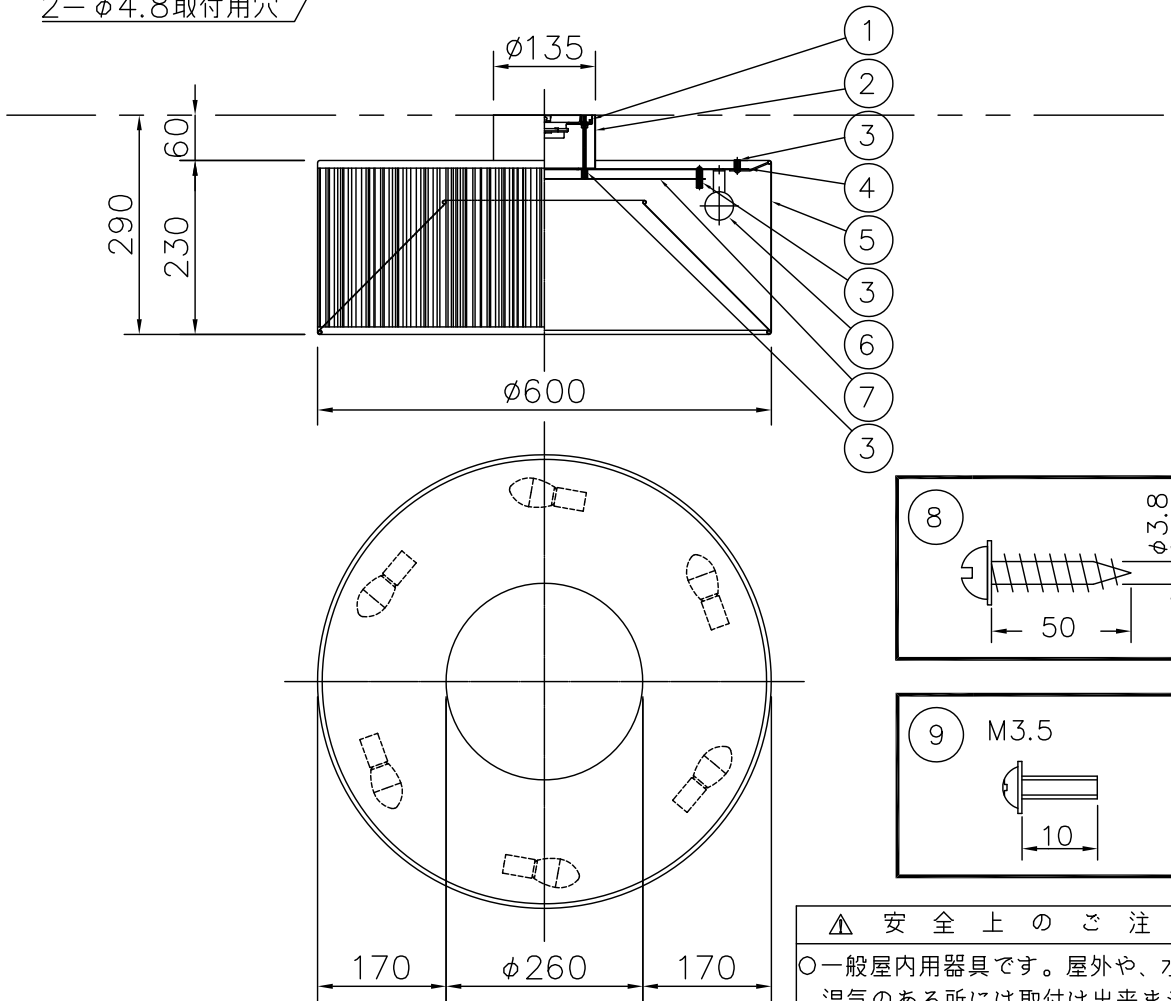

(B) ボルト又はボックスを使用する場合

(A) 丸型・角型・シーリングの場合

△ 安全上のご注意

- 一般屋内用器具です。屋外や、水気、湿気のある所には取付け出来ません。絶縁不良による感電・火災の原因となることがあります。
- 天井面取付専用器具です。傾斜天井には取付けしないでください。落下のおそれがあります。

9	取付ネジ	SWRH	2	クロメート処理
8	取付ネジ	SWRH	4	クロメート処理
7	天板	SPC	1	白色メラミン塗装
6	ソケット	磁器	6	E17 300V3A
5	セード	布/樹脂	1	外：白色ブリーツ 内：ファブリック白色
4	本体	SPC	1	白色メラミン塗装
3	ローレットナット	BsBM	8	M4 白色メラミン塗装
2	フランジ	SPC	1	白色メラミン塗装
1	取付板	SPG	1	亜鉛メッキ

器具タイプ	取付簡易型
適合ランプ	LDA8L-G-E17 (同梱) E17 LDA8WX6
色種	

品番	品名	材質	数量	摘要	カタログ番号	324L1041W	型番	04LK-12B0-6W
第三角法	作図	単位	mm	尺度	質量	5.4	kg	

※本品の規格および外観は改良のため予告なしに変更する事がありますので、あらかじめご了承ください。

210125

200515