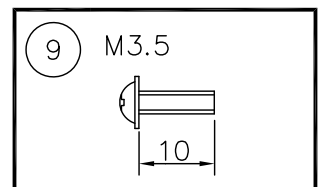

(B) ボルト又はボックスを使用する場合

(A) 丸型・角型・シーリングの場合

△ 安全上のご注意

- 一般屋内用器具です。屋外や、水気、湿気のある所には取付け出来ません。絶縁不良による感電・火災の原因となることがあります。
- 天井面取付専用器具です。傾斜天井には取付けしないでください。落下のおそれがあります。

9	取付ネジ	SWRH	2	クロメート処理
8	取付ネジ	SWRH	4	クロメート処理
7	天板	SPC	1	白色メラミン塗装
6	ソケット	磁器	6	E17 300V3A
5	セード	布/樹脂	1	外：白色ブリーツ 内：ファブリック白色
4	本体	SPC	1	白色メラミン塗装
3	ローレットナット	BsBM	8	M4 白色メラミン塗装
2	フランジ	SPC	1	白色メラミン塗装
1	取付板	SPG	1	亜鉛メッキ

器具タイプ	取付簡易型
適合ランプ	LDA8L-G-E17 (同梱) E17 LDA8WX6
色種	

品番	品名	材質	数量	摘要	カタログ番号	324L1041W	型番	04LK-12B0-6W
第三角法	作図	単位	mm	尺度	質量	5.4	kg	

※本品の規格および外観は改良のため予告なしに変更する事がありますので、あらかじめご了承ください。

210125

200515