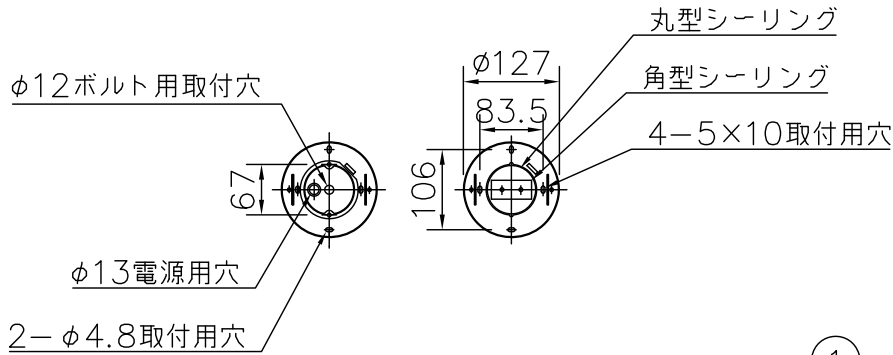

(B) ボルト又はボックスを使用する場合

(A) 丸型・角型・シーリングの場合

△ 安全上のご注意

- 一般屋内用器具です。屋外や、水気、湿気のある所には取付け出来ません。絶縁不良による感電・火災の原因となることがあります。
- 天井面取付専用器具です。傾斜天井には取付けしないでください。落下のおそれがあります。

9	取付ネジ	SWRH	2	クロメート処理
8	取付ネジ	SWRH	4	クロメート処理
7	天板	SPC	1	白色メラミン塗装
6	ソケット	磁器	6	E17 300V3A
5	セード	布/樹脂	1	外：白色ブリーツ 内：ファブリック白色
4	本体	SPC	1	白色メラミン塗装
3	ローレットナット	BsBM	8	M4 白色メラミン塗装
2	フランジ	SPC	1	白色メラミン塗装
1	取付板	SPG	1	亜鉛メッキ

器具タイプ	取付簡易型
適合ランプ	LDA8L-G-E17 (同梱) E17 LDA8WX6
色種	

品番	品名	材質	数量	摘要	カタログ番号	324L1041W	型番	04LK-12B0-6W
第三角法	作図	単位	mm	尺度	質量	5.4	kg	

※本品の規格および外観は改良のため予告なしに変更する事がありますので、あらかじめご了承ください。

210125

200515