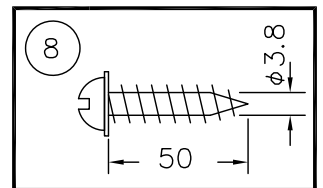

(B) ボルト又はボックスを使用する場合

(A) 丸型・角型・シーリングの場合

△ 安全上のご注意

- 一般屋内用器具です。屋外や、水気、湿気のある所には取付け出来ません。絶縁不良による感電・火災の原因となることがあります。
- 天井面取付専用器具です。傾斜天井には取付けしないでください。落下のおそれがあります。

9	取付ネジ	SWRH	2	クロメート処理
8	取付ネジ	SWRH	4	クロメート処理
7	天板	SPC	1	白色メラミン塗装
6	ソケット	磁器	6	E17 300V3A
5	セード	布/樹脂	1	外：白色ブリーツ 内：ファブリック白色
4	本体	SPC	1	白色メラミン塗装
3	ローレットナット	BsBM	8	M4 白色メラミン塗装
2	フランジ	SPC	1	白色メラミン塗装
1	取付板	SPG	1	亜鉛メッキ

器具タイプ	取付簡易型
適合ランプ	LDA8L-G-E17 (同梱) E17 LDA8WX6
色種	

品番	品名	材質	数量	摘要	カタログ番号	324L1041W	型番	04LK-12B0-6W
第三角法	作図	単位	mm	尺度	質量	5.4	kg	

※本品の規格および外観は改良のため予告なしに変更する事がありますので、あらかじめご了承ください。

210125

200515