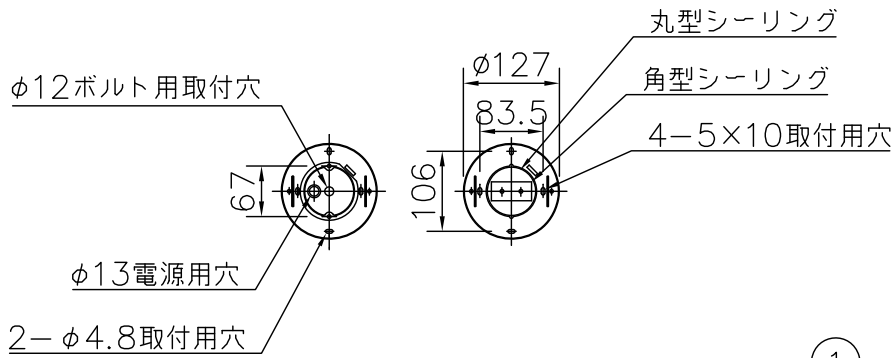

(B) ボルト又はボックスを使用する場合

(A) 丸型・角型・シーリングの場合

△ 安全上のご注意

- 一般屋内用器具です。屋外や、水気、湿気のある所には取付け出来ません。絶縁不良による感電・火災の原因となることがあります。
- 天井面取付専用器具です。傾斜天井には取付けないでください。落下のおそれがあります。

9	取付ネジ	SWRH	2	クロメート処理
8	取付ネジ	SWRH	4	クロメート処理
7	天板	SPC	1	白色メラミン塗装
6	ソケット	磁器	6	E17 300V3A
5	セード	布/樹脂	1	外: 黒色ブリーツ 内: ファブリック白色
4	本体	SPC	1	白色メラミン塗装
3	ローレットナット	BsBM	8	M4 白色メラミン塗装
2	フランジ	SPC	1	白色メラミン塗装
1	取付板	SPG	1	亜鉛メッキ

器具タイプ	取付簡易型
適合ランプ	LDA8L-G-E17 (同梱) E17 LDA8WX6
色種	

品番	品名	材質	数量	摘要	カタログ番号	型番
第三角法	作図	単位	mm	尺度	質量	5.4 kg
					324L1041B	04LK-12B0-6B

※本品の規格および外観は改良のため予告なしに変更する事がありますので、あらかじめご了承ください。

210125

200515