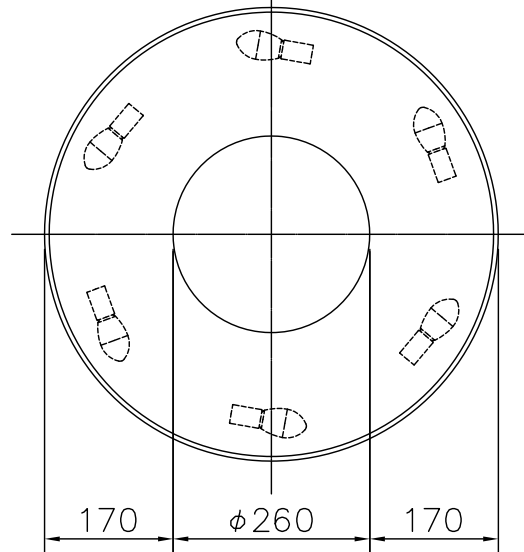

(B) ボルト又はボックスを使用する場合

(A) 丸型・角型・シーリングの場合

△ 安全上のご注意

- 一般屋内用器具です。屋外や、水気、湿気のある所には取付け出来ません。絶縁不良による感電・火災の原因となることがあります。
- 天井面取付専用器具です。傾斜天井には取付けないでください。落下のおそれがあります。

9	取付ネジ	SWRH	2	クロメート処理
8	取付ネジ	SWRH	4	クロメート処理
7	天板	SPC	1	白色メラミン塗装
6	ソケット	磁器	6	E17 300V3A
5	セード	布/樹脂	1	外: 黒色ブリーツ 内: ファブリック白色
4	本体	SPC	1	白色メラミン塗装
3	ローレットナット	BsBM	8	M4 白色メラミン塗装
2	フランジ	SPC	1	白色メラミン塗装
1	取付板	SPG	1	亜鉛メッキ

器具タイプ	取付簡易型
適合ランプ	LDA8L-G-E17 (同梱) E17 LDA8WX6
色種	

品番	品名	材質	数量	摘要	カタログ番号	型番
第三角法	作図	単位	mm	尺度	質量	5.4 kg
					324L1041B	04LK-12B0-6B

※本品の規格および外観は改良のため予告なしに変更する事がありますので、あらかじめご了承ください。

210125

200515