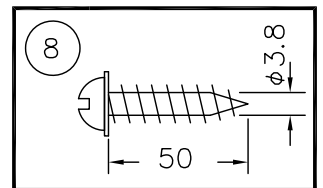

(B) ボルト又はボックスを使用する場合

(A) 丸型・角型・シーリングの場合

△ 安全上のご注意

- 一般屋内用器具です。屋外や、水気、湿気のある所には取付け出来ません。絶縁不良による感電・火災の原因となることがあります。
- 天井面取付専用器具です。傾斜天井には取付けないでください。落下のおそれがあります。

9	取付ネジ	SWRH	2	クロメート処理
8	取付ネジ	SWRH	4	クロメート処理
7	天板	SPC	1	白色メラミン塗装
6	ソケット	磁器	6	E17 300V3A
5	セード	布/樹脂	1	外: 黒色ブリーツ 内: ファブリック白色
4	本体	SPC	1	白色メラミン塗装
3	ローレットナット	BsBM	8	M4 白色メラミン塗装
2	フランジ	SPC	1	白色メラミン塗装
1	取付板	SPG	1	亜鉛メッキ

器具タイプ	取付簡易型
適合ランプ	LDA8L-G-E17 (同梱) E17 LDA8WX6
色種	

品番	品名	材質	数量	摘要	カタログ番号	型番
第三角法	作図	単位	mm	尺度	質量	5.4 kg
					324L1041B	04LK-12B0-6B

※本品の規格および外観は改良のため予告なしに変更する事がありますので、あらかじめご了承ください。

210125

200515