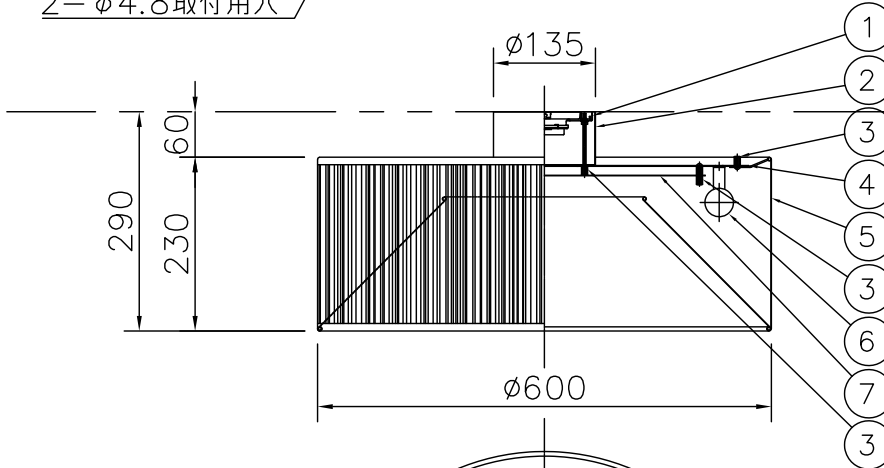

(B) ボルト又はボックスを使用する場合

(A) 丸型・角型・シーリングの場合

△ 安全上のご注意

- 一般屋内用器具です。屋外や、水気、湿気のある所には取付け出来ません。絶縁不良による感電・火災の原因となることがあります。
- 天井面取付専用器具です。傾斜天井には取付けないでください。落下のおそれがあります。

9	取付ネジ	SWRH	2	クロメート処理
8	取付ネジ	SWRH	4	クロメート処理
7	天板	SPC	1	白色メラミン塗装
6	ソケット	磁器	6	E17 300V3A
5	セード	布/樹脂	1	外: 黒色ブリーツ 内: ファブリック白色
4	本体	SPC	1	白色メラミン塗装
3	ローレットナット	BsBM	8	M4 白色メラミン塗装
2	フランジ	SPC	1	白色メラミン塗装
1	取付板	SPG	1	亜鉛メッキ

器具タイプ	取付簡易型
適合ランプ	LDA8L-G-E17 (同梱) E17 LDA8WX6
色種	

品番	品名	材質	数量	摘要	カタログ番号	型番
第三角法	作図	単位	mm	尺度	質量	5.4 kg
					324L1041B	04LK-12B0-6B

※本品の規格および外観は改良のため予告なしに変更する事がありますので、あらかじめご了承ください。

210125

200515