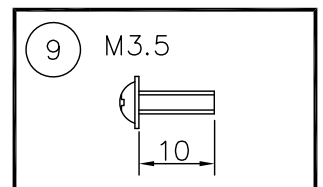

(B) ボルト又はボックスを使用する場合

(A) 丸型・角型・シーリングの場合

△ 安全上のご注意

- 一般屋内用器具です。屋外や、水気、湿気のある所には取付け出来ません。絶縁不良による感電・火災の原因となることがあります。
- 天井面取付専用器具です。傾斜天井には取付けないでください。落下のおそれがあります。

9	取付ネジ	SWRH	2	クロメート処理
8	取付ネジ	SWRH	4	クロメート処理
7	天板	SPC	1	白色メラミン塗装
6	ソケット	磁器	6	E17 300V3A
5	セード	布/樹脂	1	外: 黒色ブリーツ 内: ファブリック白色
4	本体	SPC	1	白色メラミン塗装
3	ローレットナット	BsBM	8	M4 白色メラミン塗装
2	フランジ	SPC	1	白色メラミン塗装
1	取付板	SPG	1	亜鉛メッキ

器具タイプ	取付簡易型
適合ランプ	LDA8L-G-E17 (同梱) E17 LDA8WX6
色種	

品番	品名	材質	数量	摘要	カタログ番号	型番
第三角法	作図	単位	mm	尺度	質量	5.4 kg
					324L1041B	04LK-12B0-6B

※本品の規格および外観は改良のため予告なしに変更する事がありますので、あらかじめご了承ください。

210125

200515