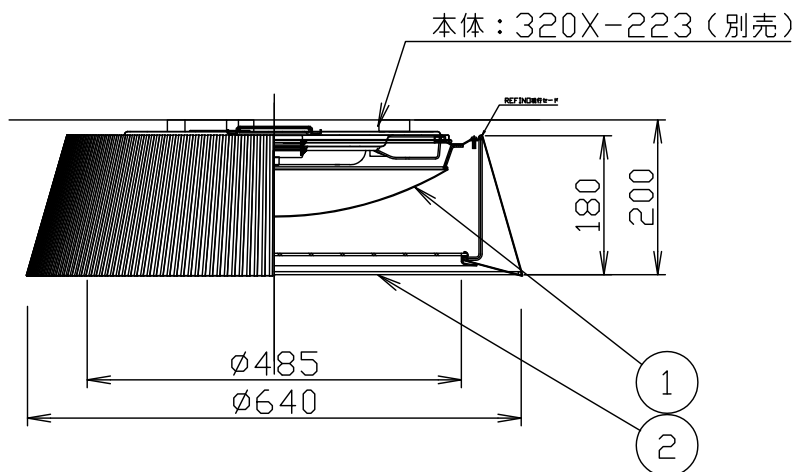

180523

180105

320X-223と 組み合わせた場合	定格電圧	100V
	消費電力	42.3W

△ 安全上のご注意

- 一般屋内用器具です。屋外や、水気、湿気のある所には取付け出来ません。絶縁不良による感電・火災の原因となることがあります。
- 天井面取付専用器具です。傾斜天井には取付けないでください。落下のおそれがあります。

注記1) 周囲温度5~35°Cで使用してください。

13					6					器具	屋内専用
12					5					タイプ	LEDシーリングライト用セード
11					4	セード	布/PC	1	ホワイト色 フリース加工		
10					3	化粧リング	SPC	1	クロームメッキ	適合	
9					2	下面カバー	アクリル	1	乳半片面マット	ランプ	
8					1	内面カバー	アクリル	1	乳半色	色種	W (ホワイト色)
7					品番	品名	材質	数量	摘要	カタログ 番号	331L1013W
第三角法		作図	開発部	単位	mm	尺度	—	質量	2.2 kg	型番	53LK-07B0-ZW

注記1) 周囲温度5~35℃で使用してください。

13					6					器具	屋内専用		
12					5	リモコン	-	1	白色	タイプ	LEDシーリングライト本体 (調光・調色可) 引掛シーリング用		
11					4	クッション	スポンジ	4	黒色				
10					3	カバー	アクリル	1	クリア	適合	LEDユニット 42.3W 100V		
9					2	本体	樹脂	1	-	ランプ	Ra85 (6500~2700K)		
8					1	アダプタ	樹脂	1	-	色種			
7					品番	品名	材質	数量	摘要	カタログ			
										番号	320X-223	型番	68XL-06B4-Z0
第三角法	作図	開発部	単位	mm	尺度	質量	1.1	kg					