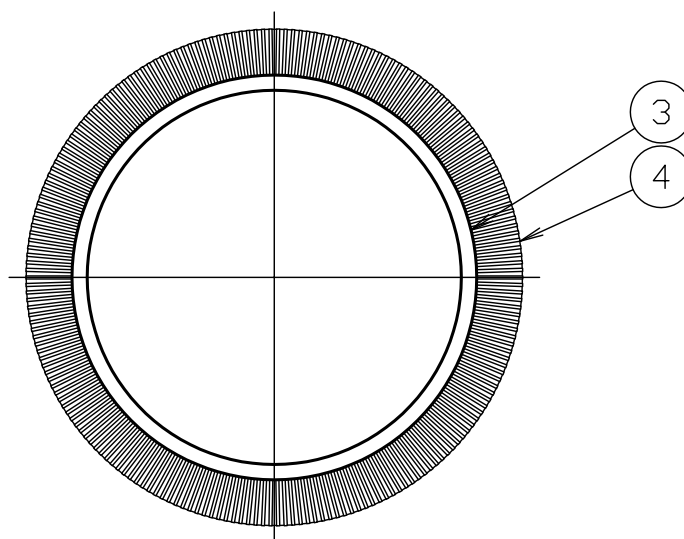

180523

180105

320X-223と 組み合わせた場合	定格電圧	100V
	消費電力	42.3W

△ 安全上のご注意

- 一般屋内用器具です。屋外や、水気、湿気のある所には取付け出来ません。絶縁不良による感電・火災の原因となることがあります。
- 天井面取付専用器具です。傾斜天井には取付けないでください。落下のおそれがあります。

注記1) 周囲温度5~35°Cで使用してください。

13					6					器具	屋内専用
12					5					タイプ	LEDシーリングライト用セード
11					4	セード	布/PC	1	ホワイト色 フリース加工		
10					3	化粧リング	SPC	1	クロームメッキ	適合	
9					2	下面カバー	アクリル	1	乳半片面マット	ランプ	
8					1	内面カバー	アクリル	1	乳半色	色種	W (ホワイト色)
7					品番	品名	材質	数量	摘要	カタログ 番号	331L1013W
第三角法		作図	開発部	単位	mm	尺度	—	質量	2.2 kg	型番	53LK-07B0-ZW