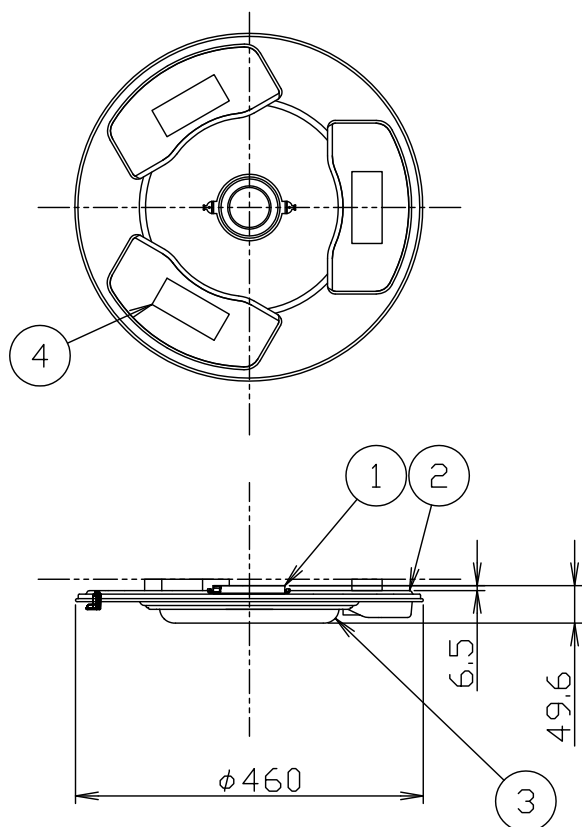

170113 180702

△ 安全上のご注意

- ○一般屋内用器具です。屋外や、水気、湿気のある所には取付け出来ません。絶縁不良による感電・火災の原因となることがあります。
- ○天井面取付専用器具です。傾斜天井には取付けないでください。落下のおそれがあります。

3) 全灯・連続調光(100%~約10%) → 常夜灯(5段階調光) → 消灯
2) LEDの光色、明るさ、色温度には若干の個体差が有ります。

注記1) 周囲温度5~35℃で使用してください。

13					6					器具	屋内専用		
12					5	リモコン	-	1	白色	タイプ	LEDシーリングライト本体 (調光・調色可) 引掛シーリング用		
11					4	クッション	スポンジ	4	黒色				
10					3	カバー	アクリル	1	クリア	適合	LEDユニット 42.3W 100V		
9					2	本体	樹脂	1	-	ランプ	Ra85 (6500~2700K)		
8					1	アダプタ	樹脂	1	-	色種			
7					品番	品名	材質	数量	摘要	カタログ			
										番号	320X-223	型番	68XL-06B4-Z0
第三角法	作図	開発部	単位	mm	尺度	質量	1.1	kg					

※本品の規格および外観は改良のため予告なしに変更する事がありますので、あらかじめご了承ください。