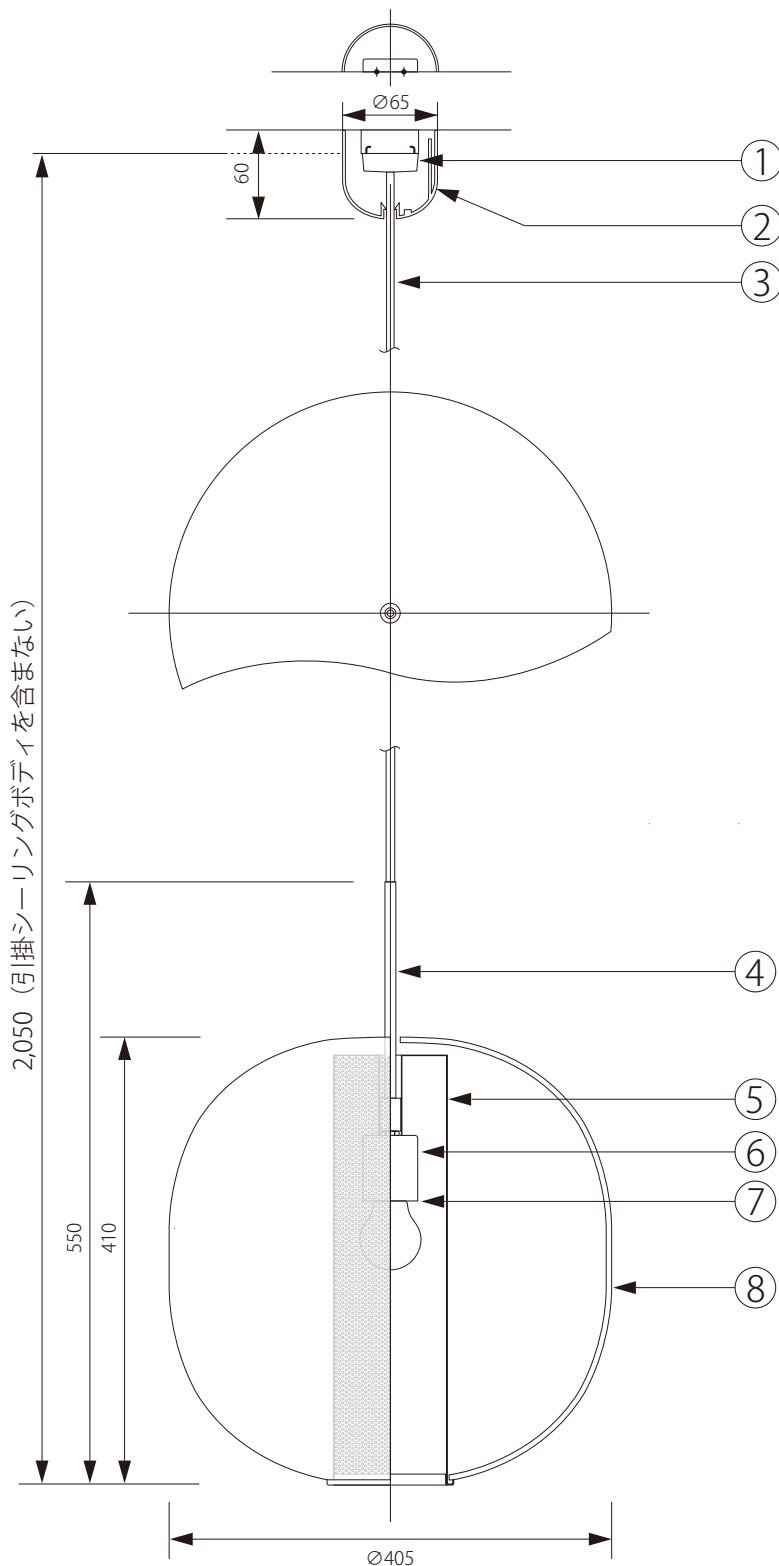

20200403

Resident

2,050 (引掛シーリングボディを含まない)

550

410

Ø405

注記) 適合ランプ：口径 E26 クリアランプ 60W 引掛シーリングボディは同梱されていません。

△ 安全上のご注意

○ 一般屋内用器具です。屋外や、水気、湿気のある場所には取付け出来ません。絶縁不良による感電・火災の原因となることがあります。

					6	ソケットカバー	スチール	1	ニッケルメッキ	器具 タイプ	BLOOM PENDANT Large
					5	パンチングメタル	スチール	1	ニッケルメッキ		
					4	パイプ	スチール	1	ニッケルメッキ		
					3	コード	キャブタイ	1	HVCTF-B	適合 ランプ	E26 白熱電球 60W (別売)
					2	シーリングカバー	ABS	1	CPフランジ2型		
	8	シェード	ガラス		1	引掛シーリングキャップ	樹脂	1	WG7061	色種	
	7	ソケット	磁器	1	E26-01	品番	品名	材質	数量	型番	RE-BLOOM-L-P-WH/BK
第三角法	作図	RFC	単位	mm	尺度	—	質量	4.60kg			