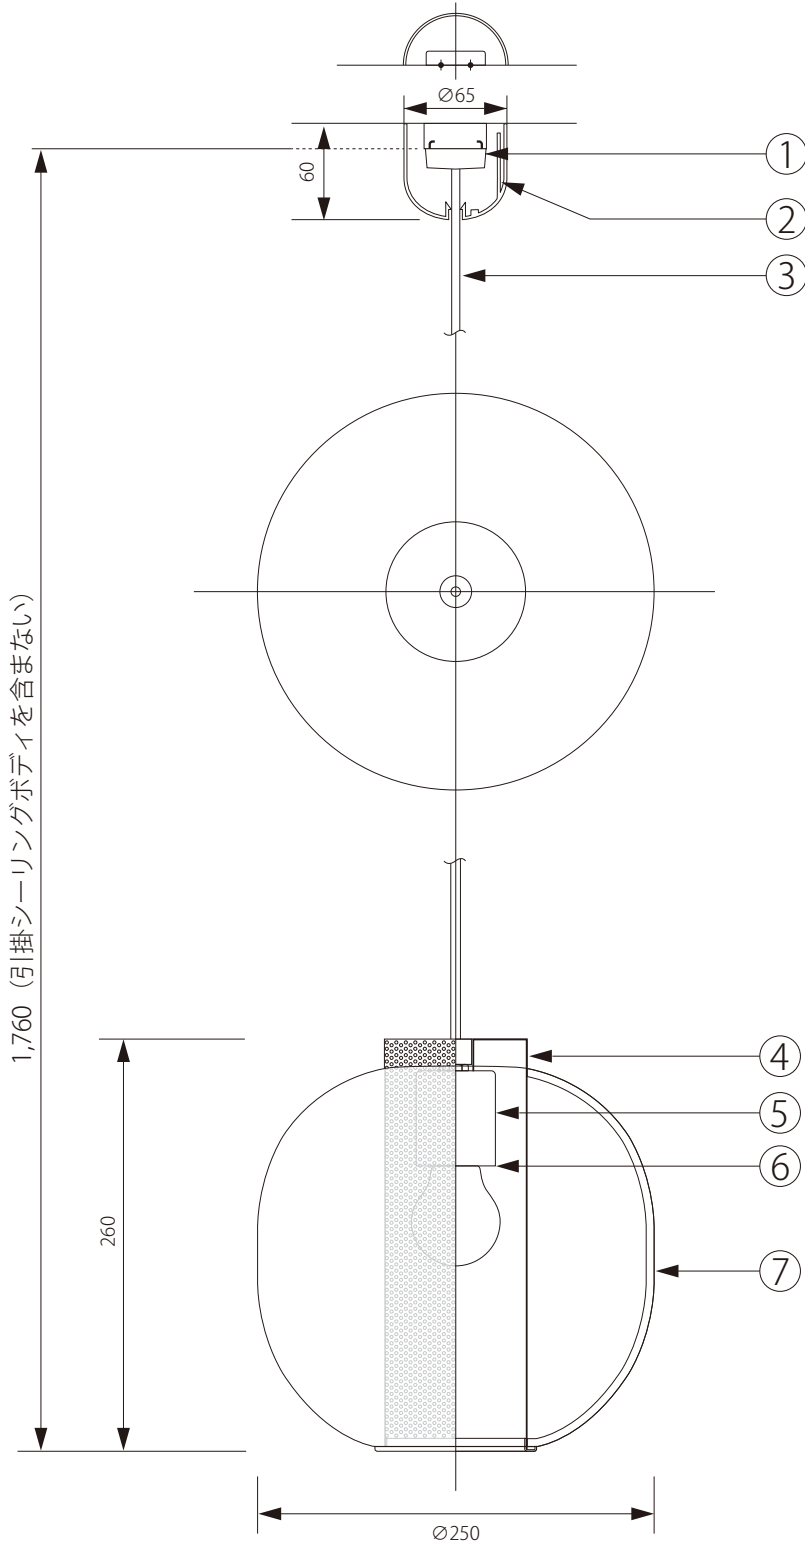

Resident

20200419

1,760 (引掛シーリングボディを含まない)

260

$\phi 250$

注記) 適合ランプ：口径 E26 クリアランプ 60W 引掛シーリングボディは同梱されていません。

△ 安全上のご注意

○ 一般屋内用器具です。屋外や、水気、湿気のある場所には取付け出来ません。絶縁不良による感電・火災の原因となることがあります。

品番	品名	材質	数量	器具タイプ	適合ランプ	色種	型番	
6	ソケット	磁器	1	E26-01			RE-BLOOM-S-P-WH/BK	
5	ソケットカバー	スチール	1	ニッケルメッキ				
4	パンチングメタル	スチール	1	ニッケルメッキ				
3	コード	キャプタイ	1	HVCTF-B				
2	シーリングカバー	ABS	1	CPフランジ2型				
1	引掛シーリングキャップ	樹脂	1	WG7061				
7	シェード	ガラス						
第三角法	作図	RFC	単位	mm	尺度	—	質量	2.20kg