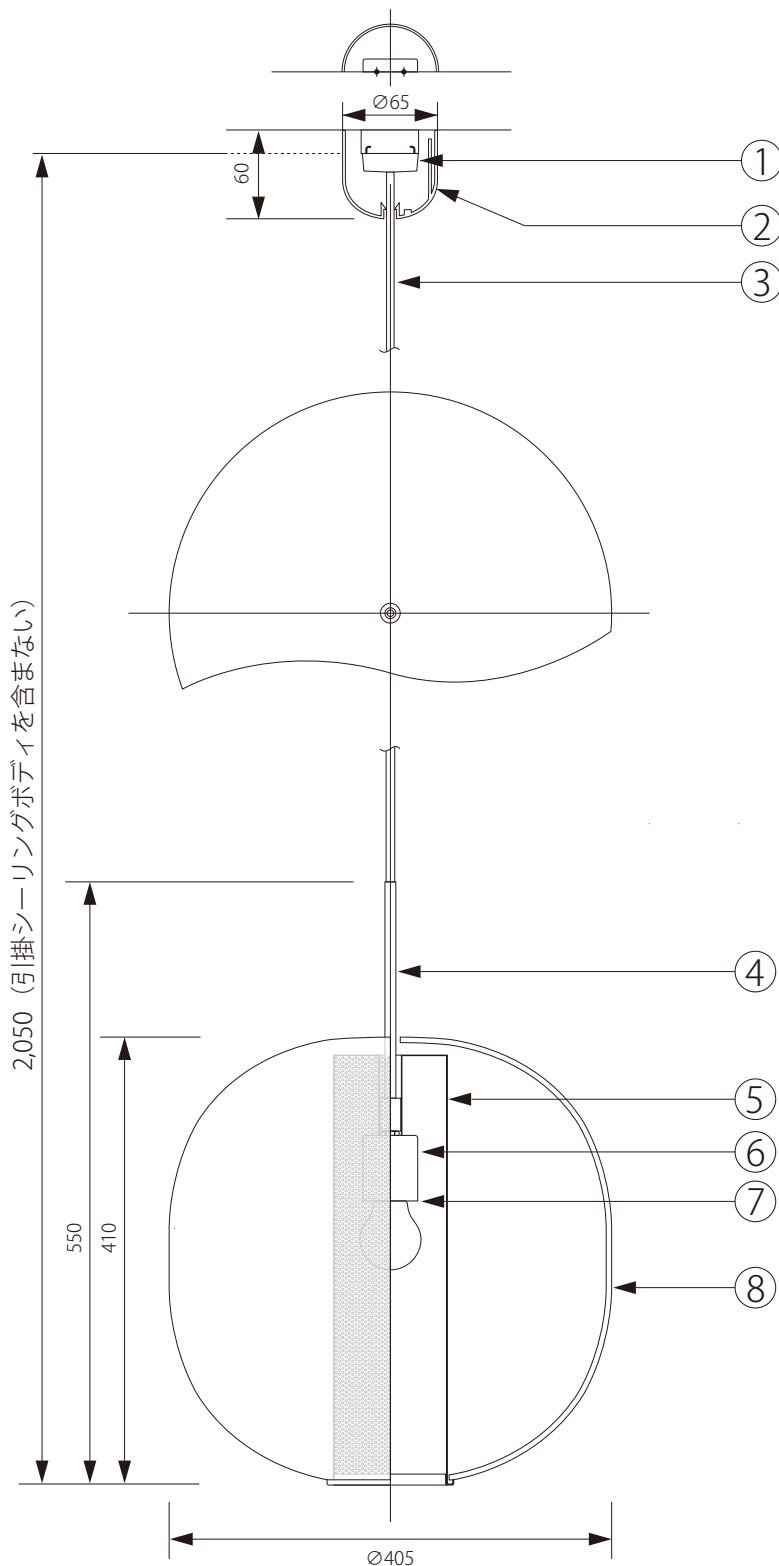

20200403

Resident

2,050 (引掛シーリングボディを含まない)

550

410

Ø405

△ 安全上のご注意

○ 一般屋内用器具です。屋外や、水気、湿気のある場所には取付け出来ません。絶縁不良による感電・火災の原因となることがあります。

注記) 適合ランプ：口径 E26 クリアランプ 60W 引掛シーリングボディは同梱されていません。

					6	ソケットカバー	スチール	1	ニッケルメッキ	器具 タイプ	BLOOM PENDANT Large
					5	パンチングメタル	スチール	1	ニッケルメッキ		
					4	パイプ	スチール	1	ニッケルメッキ		
					3	コード	キャブタイ	1	HVCTF-B	適合 ランプ	E26 白熱電球 60W (別売)
					2	シーリングカバー	ABS	1	CPフランジ2型		
	8	シェード	ガラス		1	引掛シーリングキャップ	樹脂	1	WG7061	色種	
	7	ソケット	磁器	1	E26-01	品番	品名	材質	数量	型番	RE-BLOOM-L-P-WH/BK
第三角法	作図	RFC	単位	mm	尺度	—	質量	4.60kg			