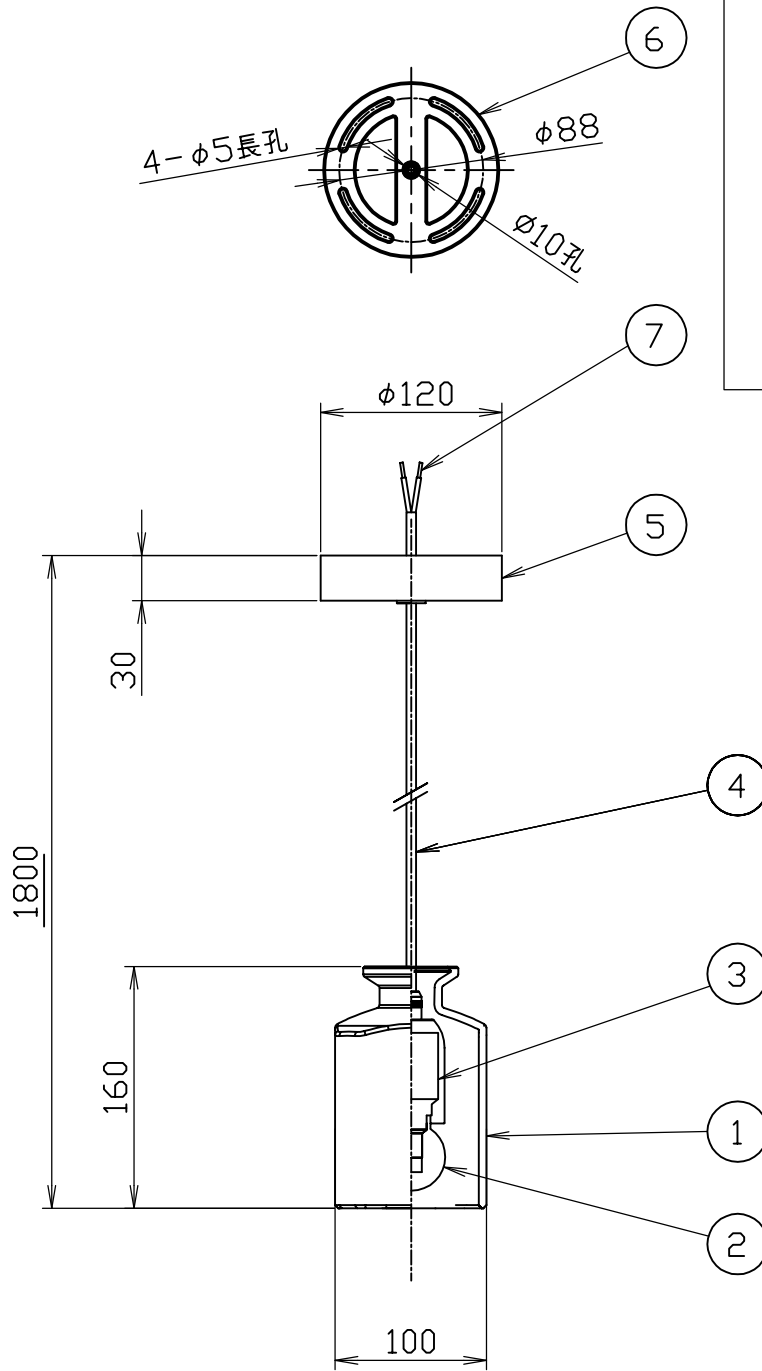

〈SQUER DECANTER CLASSIC PENDANT〉

こちらの仕様図は直付け仕様となりますのでご注意ください。

安全のためにご使用前に必ず取扱説明書をお読みください。

*引掛けシーリング仕様の場合はフランジカップの寸法が変わります。

*シェードはハンドメイドの為、寸法に個体差があります。

7	棒端子		2	直付仕様	尺 度 1/5 品 番 037000000040 質 量 1.4 kg 電 球 E26 LED 2W 専用球 2700K 検 印 印 藤 沢
6	天井ブラケット	鉄	1	直付仕様	
5	フランジカップ	鉄	1	直付仕様	
4	コード	HVCTF	1	直付仕様	
3	ソケット	磁器	1	口金 E26	
2	専用球シェード	ガラス	1		
1	シェード	クリスタルガラス/真鍮/スチール	1		
部番	部品名	材質	数	備考	作 成 日 2021.09.01  林物産