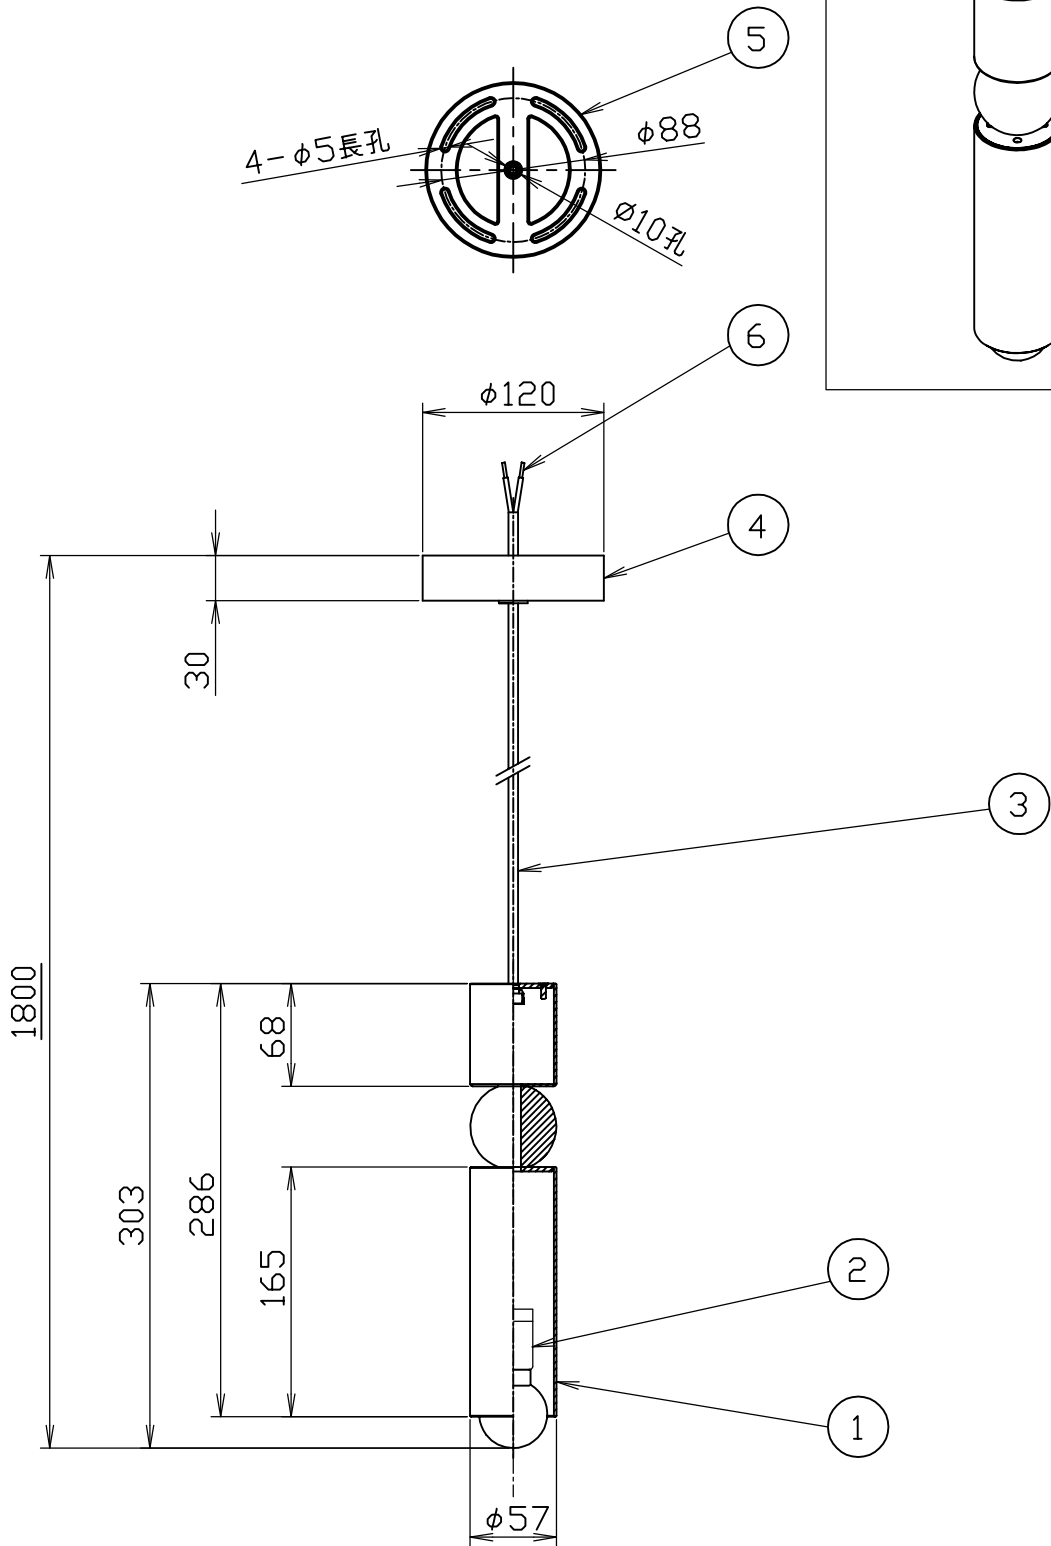

<FULCRUM PENDANT>

こちらの仕様図は直付け仕様となりますのでご注意ください。
 安全のためにご使用前に必ず取扱説明書をお読みください。
 *引掛けシーリング仕様の場合はフランジカップの寸法が変わります。

| 部番 | 部品名 | 材質 | 数 | 備考 | 作成日 | 尺度 | 質量 | 検印 | 品番 | 電球 | 印 | 藤沢 |
|----|---------|----------|---|--------|------------|-----|--------|----|--|----------------------------|---|----|
| 6 | 棒端子 | | 2 | 直付仕様 | 2021.09.01 | 1/5 | 1.1 kg | 印 | 037000000033/CHROME 037000000034/GOLD 037000000035/BLACK | E26 LED 4W(G50) 白熱球使用不可 | 印 | 藤沢 |
| 5 | 天井ブラケット | 鉄 | 1 | 直付仕様 | | | | | | | | |
| 4 | フランジカップ | 鉄 | 1 | 直付仕様 | | | | | | | | |
| 3 | コード | HVCTF | 1 | 直付仕様 | | | | | | | | |
| 2 | ソケット | 磁器 | 1 | 口金 E26 | | | | | | | | |
| 1 | シェード | スチール/ガラス | 1 | | | | | | | | | |