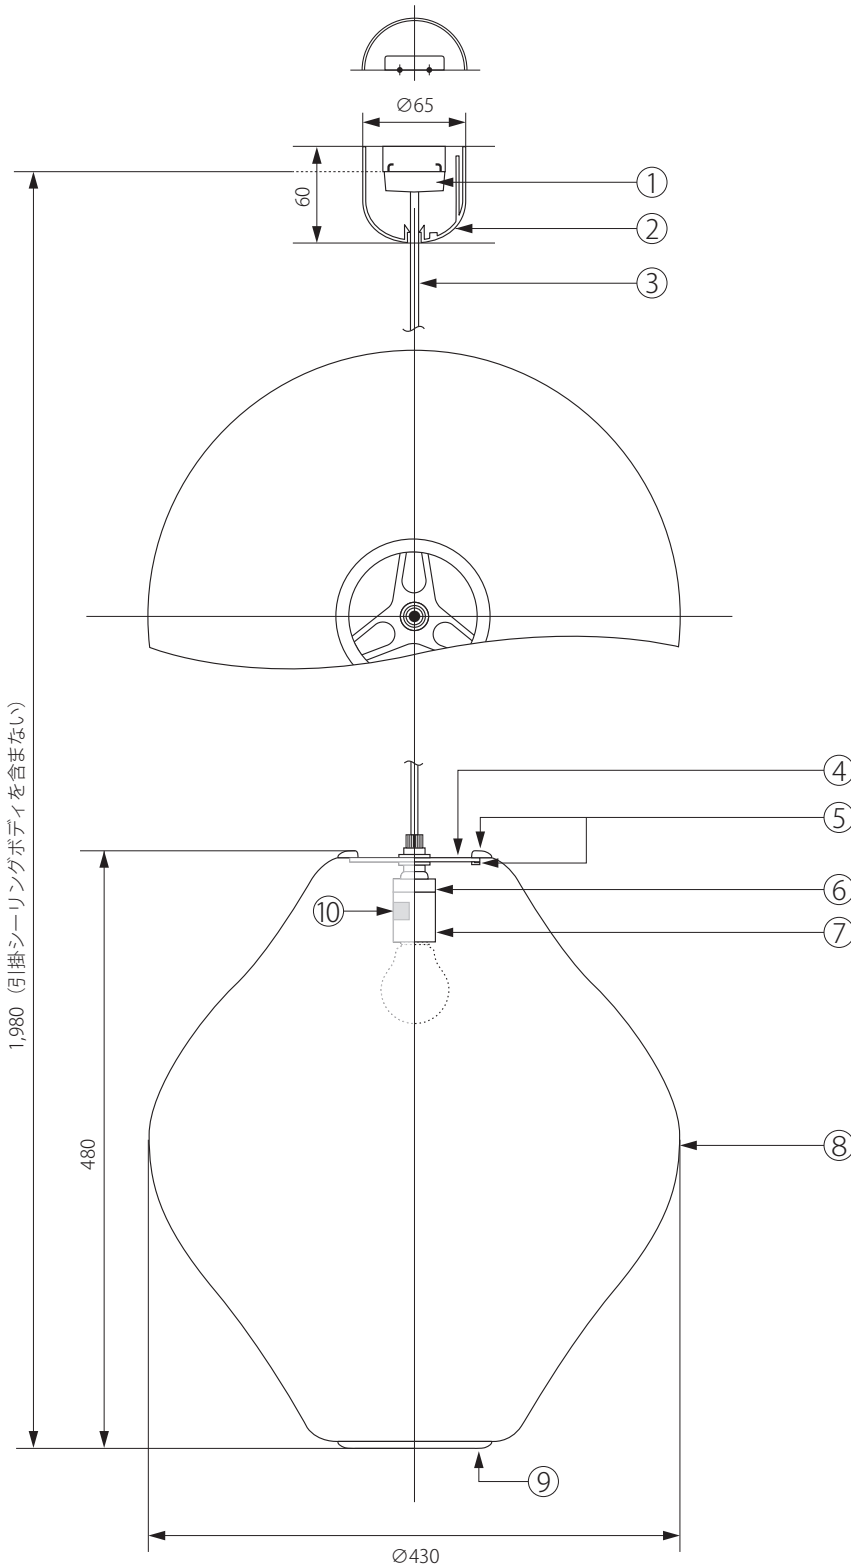

20160610

1,980 (引掛シーリングボディを含まない)

480

Ø430

注記) 適合ランプ：口径 E26・白熱灯 100W、引掛シーリングボディは同梱されていません。

⑨

**警告**  
火災のおそれあり  
可燃物を被せないこと

⑩

**警告 一般電球**  
火災のおそれあり 100V・E26  
指定以外のランプ使用禁止 100W まで

**安全上のご注意**

○ 一般屋内用器具です。屋外や、水気、湿気のある場所には取付け出来ません。絶縁不良による感電・火災の原因となることがあります。

13					6	絶縁キャップ	樹脂	1	E26-01			
12					5	セード受金具	スチール	1		器具タイプ		
11					4	セード固定金具	スチール	1				
10	警告シール a				3	コード	PVC	1	HVCTF-B(白)	適合ランプ		
9	警告シール b				2	シーリングカバー	ABS	1	CPRフレンチ2型(白)	E26 白熱球(別売)		
8	シェード	工業用 プラスチック	1		1	引掛シーリングキャップ	樹脂	1	3816	色種		
7	ソケット	磁器	1	E26-01	品番	品名	材質	数量		カタログ 番号		
第三角法		作図	RFC	単位	mm	尺度	—	質量	1.46kg		型番	BL-PE-CC