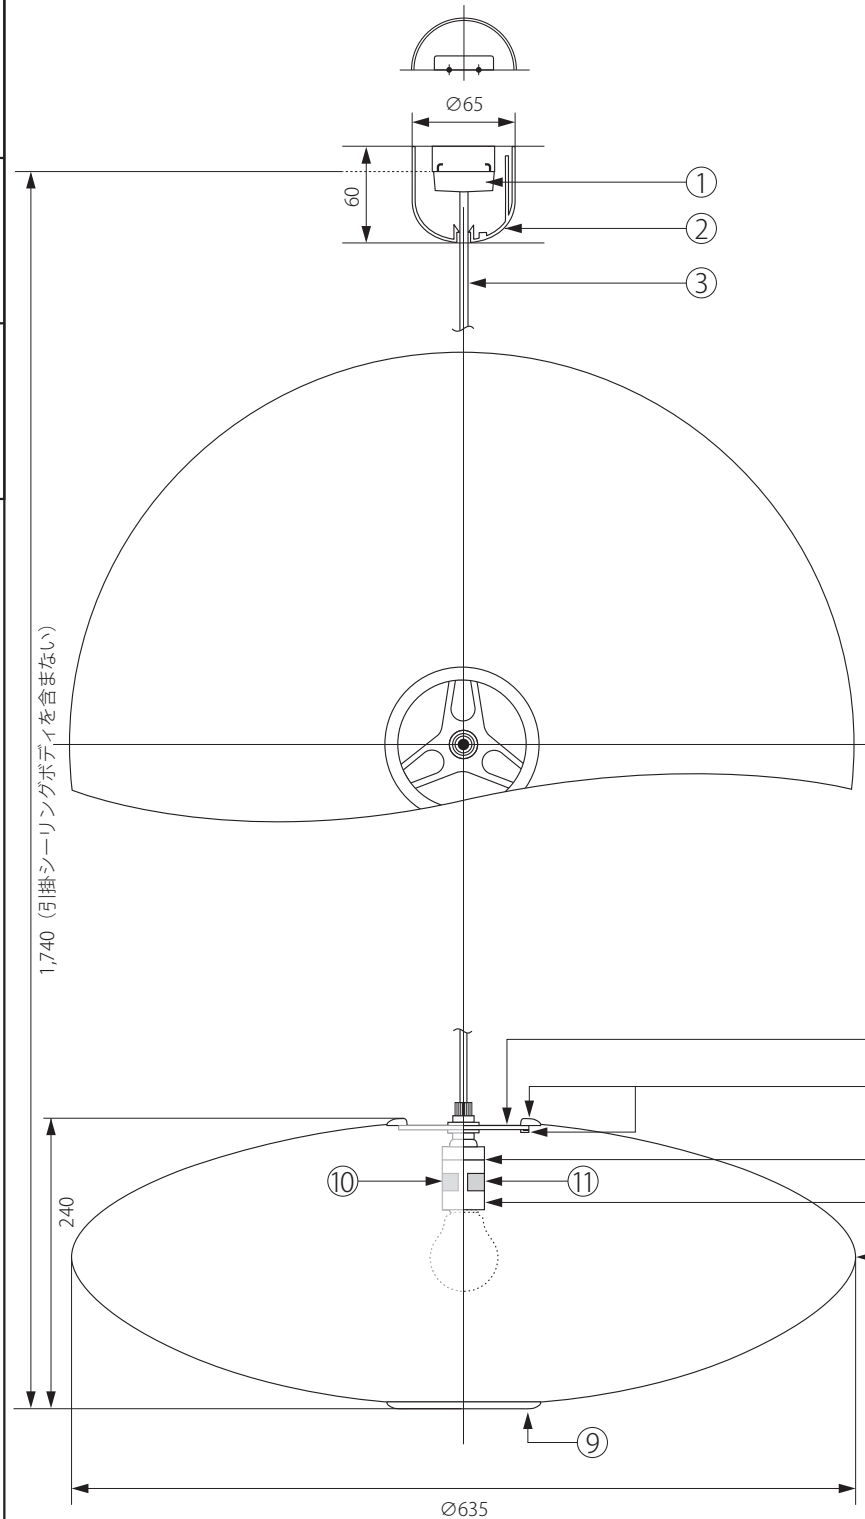

20160610

1,740 (引掛シーリングボディを含まない)

240

Ø635

△警告
火災のおそれあり
可燃物を被せないこと

△警告 一般電球
火災のおそれあり 100V・E26
指定以外のランプ使用禁止 100Wまで

白熱灯
Ⓢ (株)ランブオン 100V
ランプ 100W × 1
130723

△ 安全上のご注意

○ 一般屋内用器具です。屋外や、水気、湿気のある場所には取付け出来ません。絶縁不良による感電・火災の原因となることがあります。

注記) 適合ランプ：口径 E26・白熱灯 100W、引掛シーリングボディは同梱されていません。

13					6	絶縁キャップ	樹脂	1	E26-01	器具 タイプ	E26 白熱球(別売)
12					5	セード受金具	スチール	1			
11	銘版シール			製造年月日印字有	4	セード固定金具	スチール	1			
10	警告シール a				3	コード	PVC	1	HYCPT(白)	適合 ランプ	
9	警告シール b				2	シーリングカバー	ABS	1	CPRフレンチ2型(白)		
8	シェード	工業用 プラスチック	1		1	引掛シーリングキャップ	樹脂	1	3816	色種	
7	ソケット	磁器	1	E26-01	品番	品名	材質	数量		カタログ 番号	型番 BL-SA-CC
第三角法		作図	RFC	単位	mm	尺度	—	質量	1.58kg		