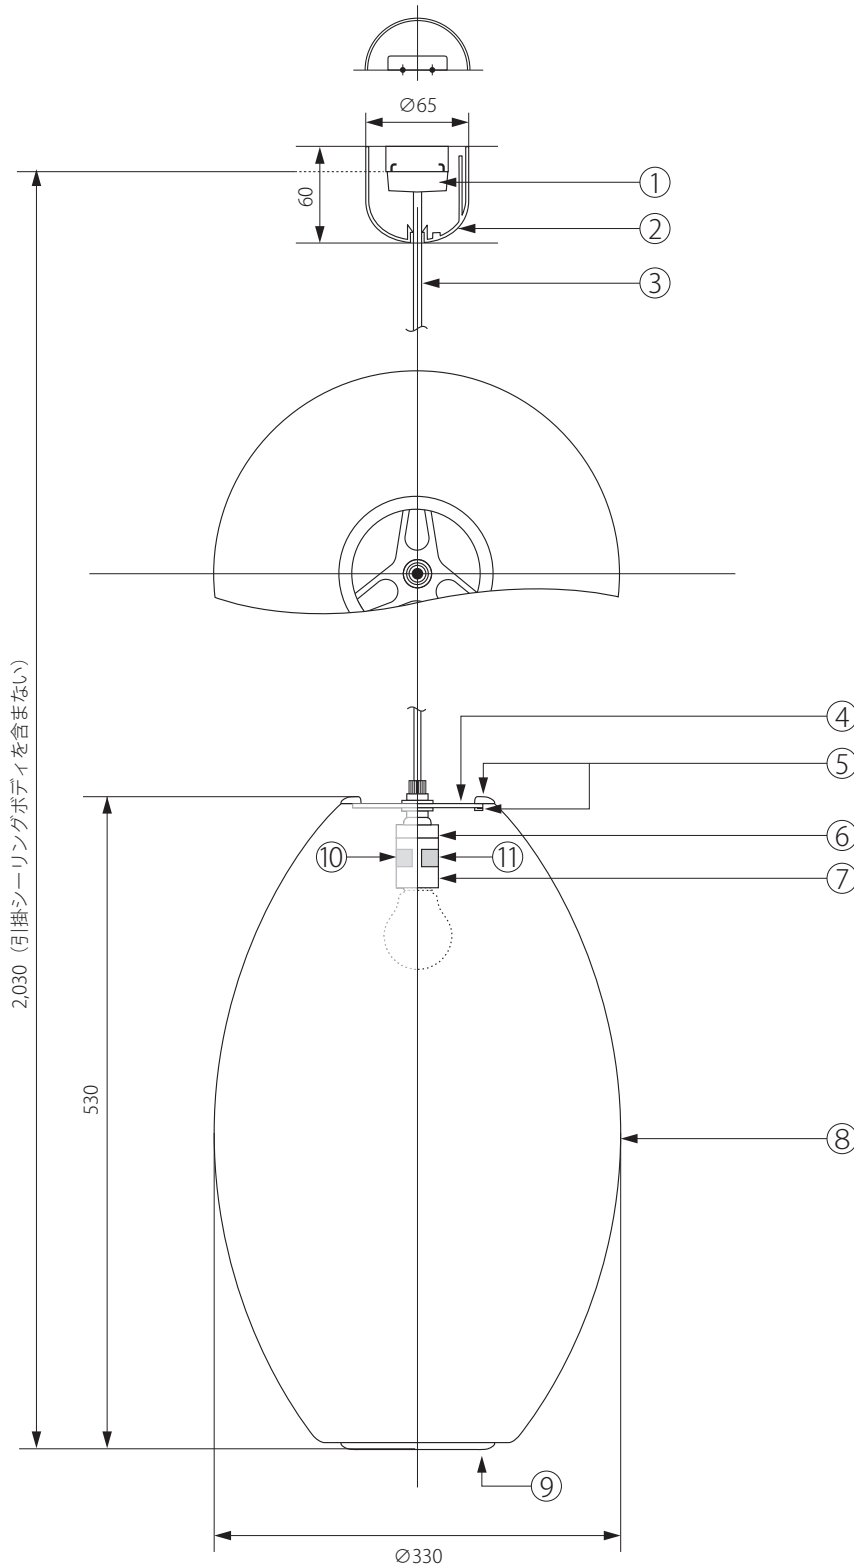

20160610

⑨	警告 火災のおそれあり 可燃物を被せないこと
⑩	警告 一般電球 火災のおそれあり 100V・E26 指定以外のランプ使用禁止 100Wまで
⑪	白熱灯 Ⓜ (株)ランプオン 100V ランプ 100W × 1 130723

安全上のご注意

○ 一般屋内用器具です。屋外や、水気、湿気のある場所には取付け出来ません。絶縁不良による感電・火災の原因となることがあります。

注記) 適合ランプ：口径 E26・白熱灯 100W、引掛シーリングボディは同梱されていません。

13					6	絶縁キャップ	樹脂	1	E26-01	器具 タイプ	E26 白熱球(別売)
12					5	セード受金具	スチール	1			
11	銘版シール			製造年月日印字有	4	セード固定金具	スチール	1			
10	警告シール a				3	コード	PVC	1	HYCPT(白)	適合 ランプ	
9	警告シール b				2	シーリングカバー	ABS	1	CPRフレンチ2型(白)		
8	シェード	工業用 プラスチック	1		1	引掛シーリングキャップ	樹脂	1	3816	色種	
7	ソケット	磁器	1	E26-01	品番	品名	材質	数量		カタログ 番号	型番 BL-CI-M
第三角法		作図	RFC	単位	mm	尺度	—	質量	1.45kg		