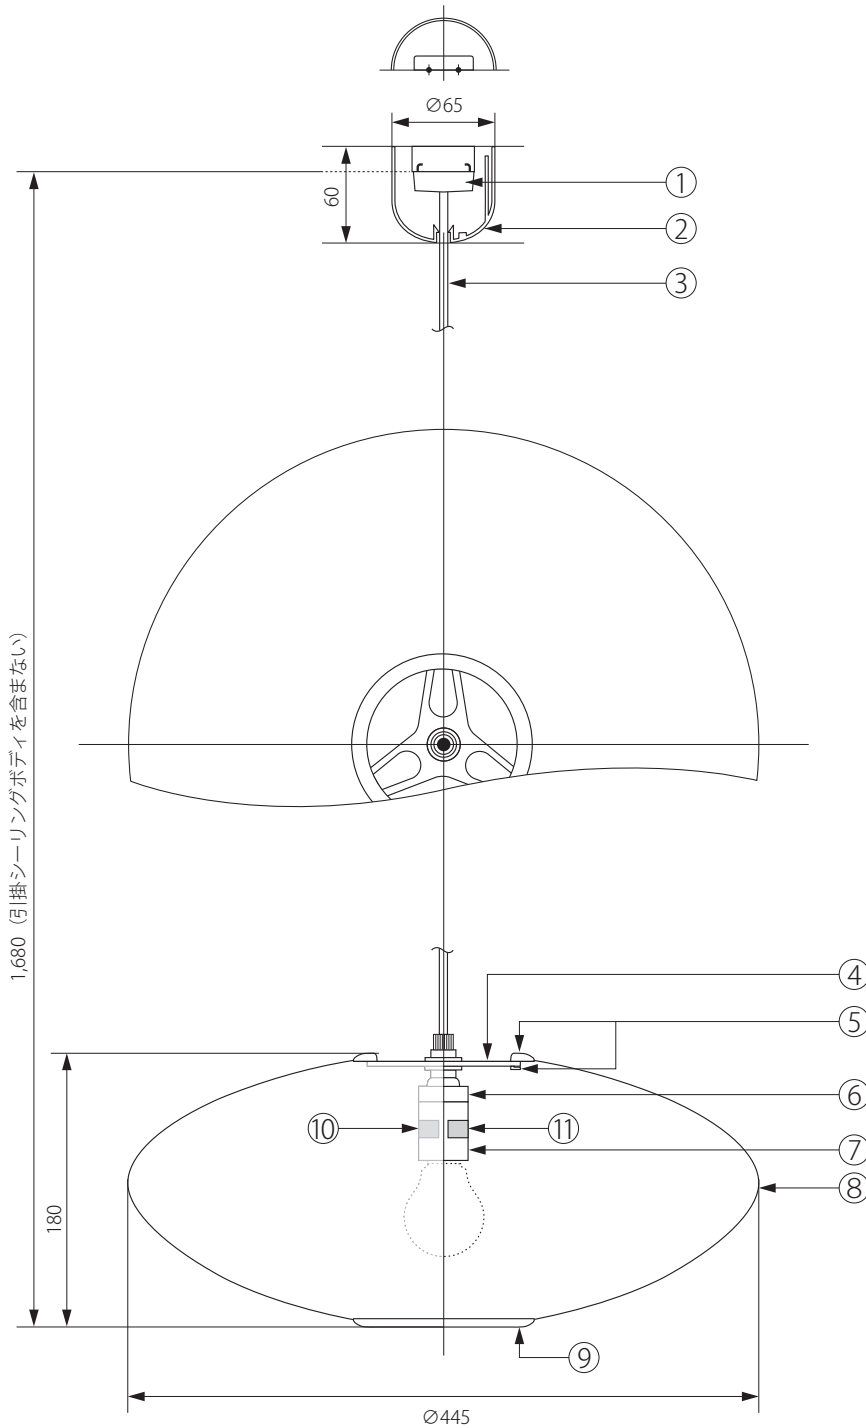

20160610

1,680 (引掛シーリングボディを含まない)

180

Ø445

9	<b>警告</b> 火災のおそれあり 可燃物を被せないこと
10	<b>警告 一般電球</b> 火災のおそれあり 100V・E26 指定以外のランプ使用禁止 60Wまで
11	白熱灯 Ⓜ (株)ランプオン 100V ランプ 60W× 1 130723

**安全上のご注意**

○ 一般屋内用器具です。屋外や、水気、湿気のある場所には取付け出来ません。絶縁不良による感電・火災の原因となることがあります。

注記) 適合ランプ：口径 E26・白熱灯シリカ球 60W、引掛シーリングボディは同梱されていません。

13					6	絶縁キャップ	樹脂	1	E26-01	器具 タイプ	E26 白熱球(別売)
12					5	セード受金具	スチール	1			
11	銘版シール			製造年月日印字有	4	セード固定金具	スチール	1			
10	警告シール a				3	コード	PVC	1	HYCPT(白)	適合 ランプ	
9	警告シール b				2	シーリングカバー	ABS	1	CPRフレンチ2型(白)	色種	
8	シェード	工業用 プラスチック	1		1	引掛シーリングキャップ	樹脂	1	3816		
7	ソケット	磁器	1	E26-01	品番	品名	材質	数量		カタログ 番号	型番 BL-SA-S
第三角法		作図	RFC	単位	mm	尺度	—	質量	1.13kg		