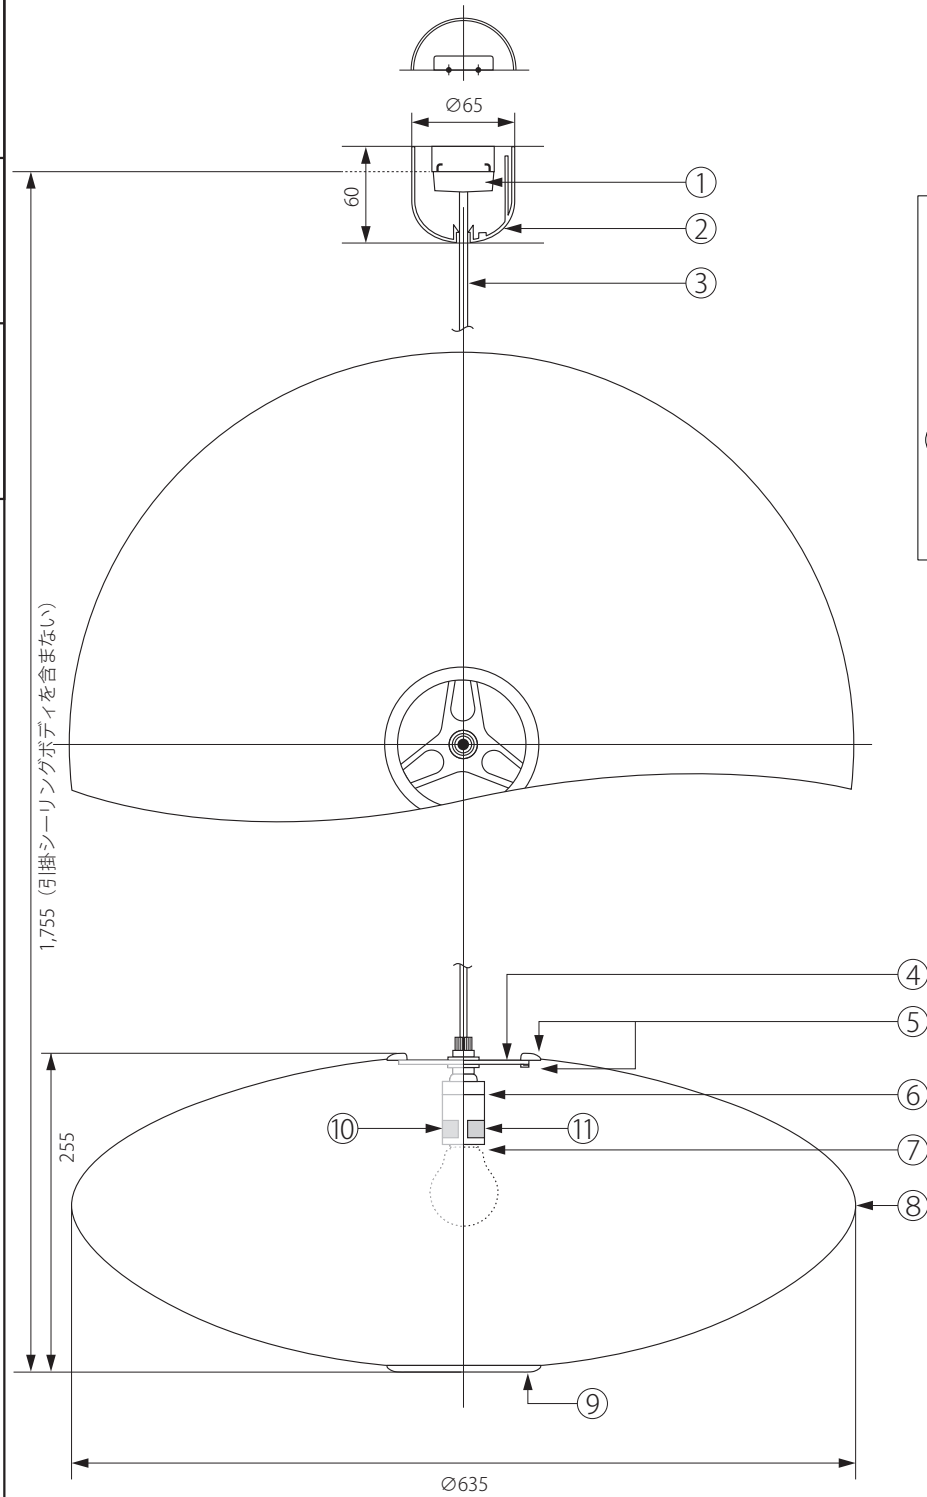

20160610

△警告
火災のおそれあり
可燃物を被せないこと

△警告 一般電球
火災のおそれあり 100V・E26
指定以外のランプ使用禁止 100Wまで

白熱灯
Ⓢ (株)ランプオン 100V
ランプ 100W × 1
130723

△ 安全上のご注意

○ 一般屋内用器具です。屋外や、水気、湿気のある場所には取付け出来ません。絶縁不良による感電・火災の原因となることがあります。

注記) 適合ランプ：口径 E26・白熱灯 100W、引掛シーリングボディは同梱されていません。

13					6	絶縁キャップ	樹脂	1	E26-01	器具 タイプ	E26 白熱球(別売)
12					5	セード受金具	スチール	1			
11	銘版シール			製造年月日印字有	4	セード固定金具	スチール	1			
10	警告シール a				3	コード	PVC	1	HYCPT(白)	適合 ランプ	
9	警告シール b				2	シーリングカバー	ABS	1	CPRフレンチ2型(白)		
8	シェード	工業用 プラスチック	1		1	引掛シーリングキャップ	樹脂	1	3816	色種	
7	ソケット	磁器	1	E26-01	品番	品名	材質	数量		カタログ 番号	型番 BL-SA-M
第三角法		作図	RFC	単位	mm	尺度	—	質量	1.58kg		