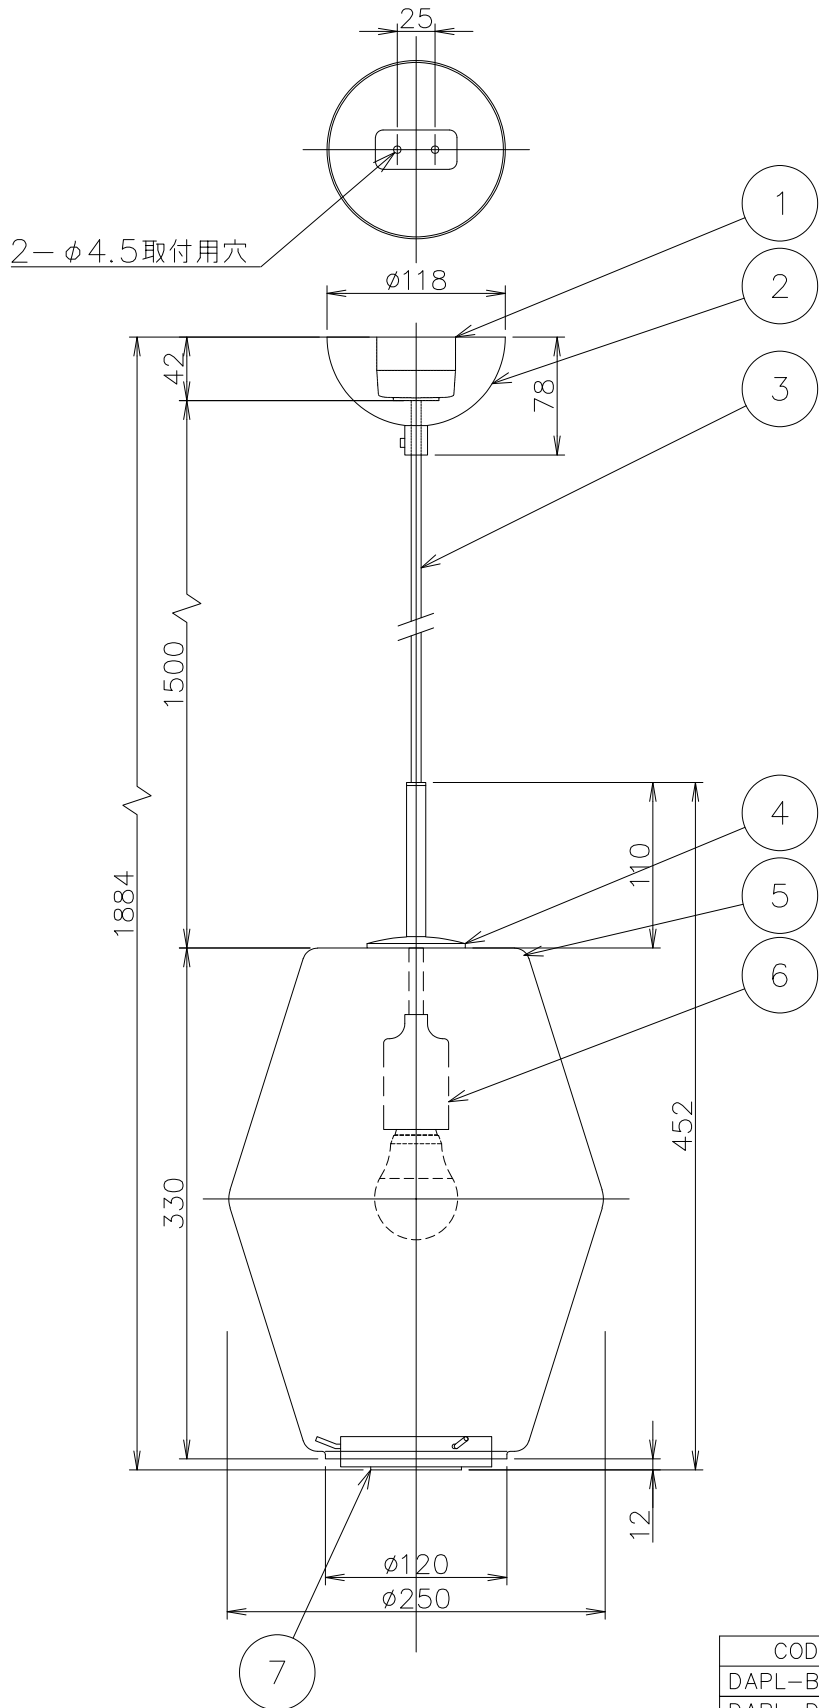

姿図

CODE	本体/ルーバー色
DAPL-BR01	ブラスマット
DAPL-DG02	ダークグレイ
DAPL-GR03	ライトグリーン

※適合電球としてLED電球100W相当まで使用可能ですが、同梱電球はLED電球40W相当となっておりますのでご注意ください。

No.	部品名	個数	材質	備考	注意事項			器具名称	Dahl Pendant
8								器具名称	Dahl Pendant
7	ルーバー	1	スチール	図中参照	○一般屋内用器具です。屋外や、水気、湿気のある場所には使用出来ません。絶縁不良による感電の危険性があります。 ○傾斜天井には取り付けしないでください。指定以外の取り付けは落下の恐れがあります。 ○カーテン、紙等の可燃物や揮発物に近づけて設置しないでください。火災のおそれがあります。			カタログNo	
6	ソケット	1	—	E26 300V6A				適合ランプ	E26LED電球40W相当 4.9W X 1灯
5	セード	1	ガラス	オパールホワイト マット仕上げ					
4	本体	1	スチール	図中参照					
3	コード	1	—	黒色	承認	SCALE	質量		
2	フランジ	1	樹脂	黒色	**	****	2.1kg	NORWEGIAN ICONS	
1	引掛けシーリング	1組	ユリア	250V6A					