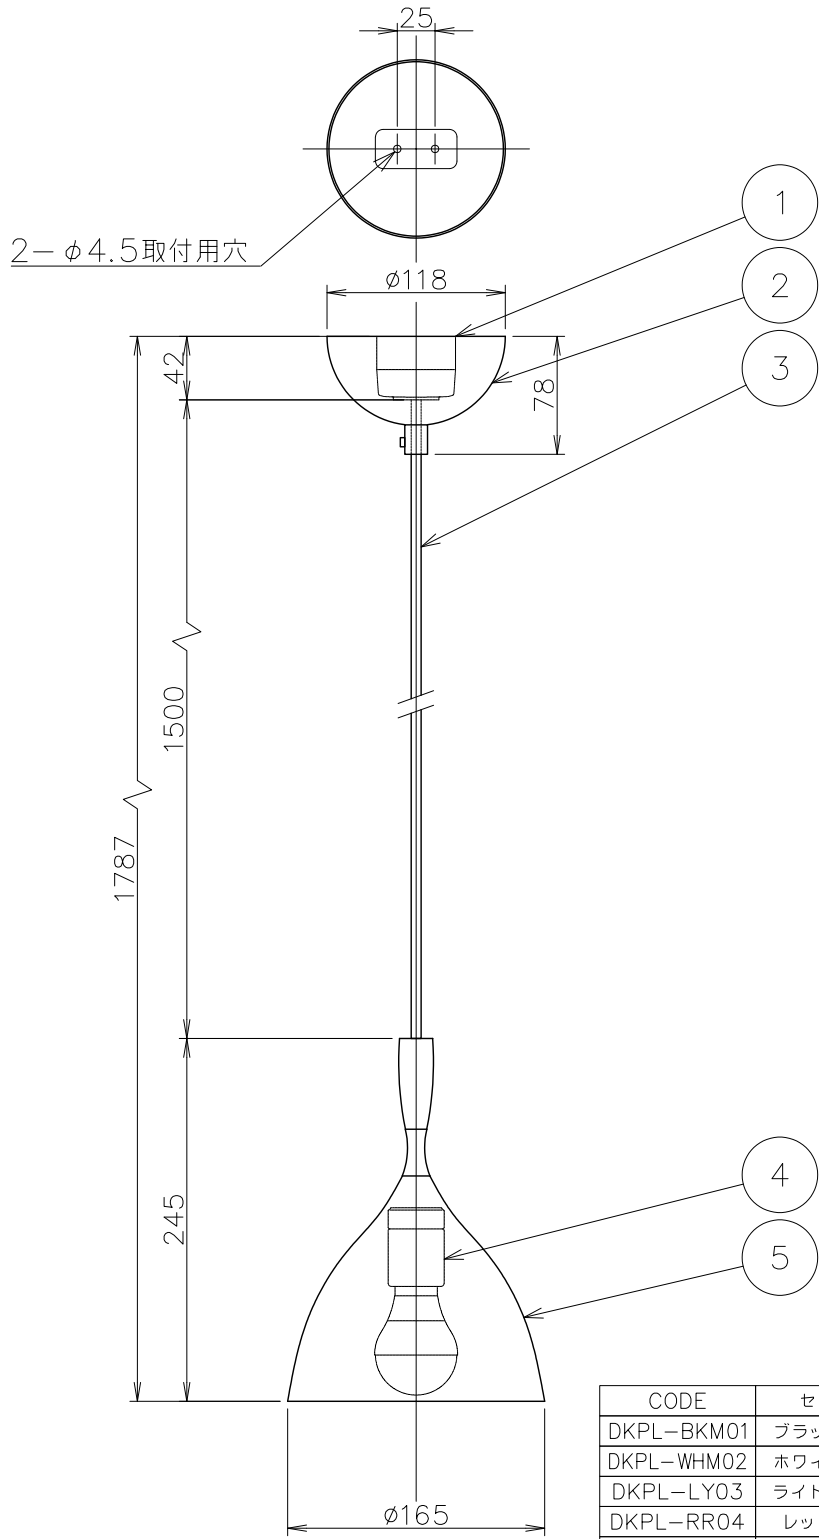

姿図

| CODE       | セード色     | コード色 |
|------------|----------|------|
| DKPL-BKM01 | ブラックマット  | 黒色   |
| DKPL-WHM02 | ホワイトマット  | 白色   |
| DKPL-LY03  | ライトイエロー  | 黒色   |
| DKPL-RR04  | レッドラスト   | 黒色   |
| DKPL-GRO5  | ダークグリーン  | 黒色   |
| DKPL-DG06  | ダークグレー   | 黒色   |
| DKPL-ST07  | スチール     | 黒色   |
| DKPL-BR08  | プラス      | 黒色   |
| DKPL-WB09  | ウォームベージュ | 黒色   |

| No. | 部品名      | 個数 | 材質   | 備考         | 承認                         | SCALE | 質量     |
|-----|----------|----|------|------------|----------------------------|-------|--------|
| 8   |          |    |      |            |                            |       |        |
| 7   |          |    |      |            |                            |       |        |
| 6   |          |    |      |            |                            |       |        |
| 5   | 本体       | 1  | スチール | 図中参照       |                            |       |        |
| 4   | ソケット     | 1  | 磁器   | E26 300V6A |                            |       |        |
| 3   | コード      | 1  | —    | 図中参照       |                            |       |        |
| 2   | フランジ     | 1  | 樹脂   | 黒色         |                            |       |        |
| 1   | 引掛けシーリング | 1組 | ユリア  | 250V6A     | **                         | ****  | 0.65kg |
|     |          |    |      |            | 注意事項                       |       |        |
|     |          |    |      |            | 器具名称                       |       |        |
|     |          |    |      |            | Dokka Pendant              |       |        |
|     |          |    |      |            | カタログNo                     |       |        |
|     |          |    |      |            | 適合ランプ                      |       |        |
|     |          |    |      |            | E26LED電球40W相当<br>4.9W X 1灯 |       |        |
|     |          |    |      |            | NORWEGIAN ICONS            |       |        |