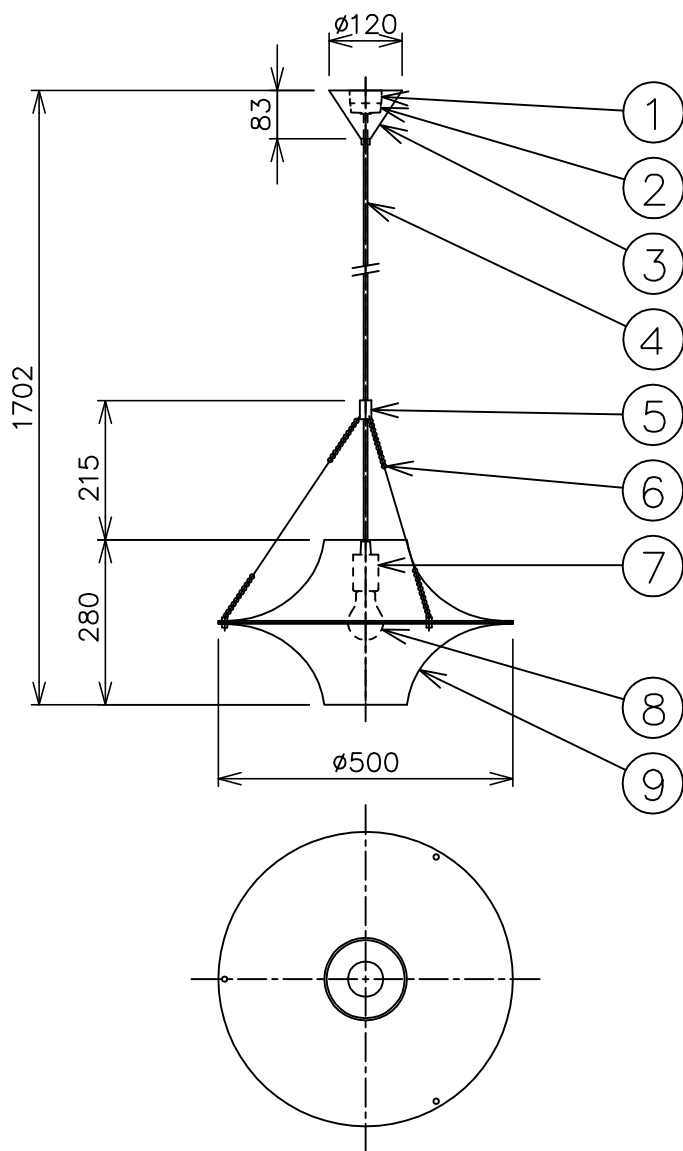

※本品の規格および外観は、改良のため予告なしに変更する事がありますので、あらかじめご了承ください。

Metropolitan Gallery.

230424

**⚠ 安全に関するご注意**

- ◇ 一般屋内用器具です。屋外や水気、湿気のある場所では使用しないでください。絶縁不良による感電の原因となります。
- ◇ 天井面取り付け専用器具です。
- ◇ 器具の取り付けは、天井の強度を確認し、器具の質量に耐えられる所に確実に行ってください。強度が不足している場合は、補強工事をしてから取り付けてください。
- ◇ 多灯設置する場合、風などにより器具どうしが当たらないように器具間隔を離してください。
- ◇ 器具が揺れても壁や家具などに接触しない場所に設置してください。

※1 引掛シーリング・ボディは同梱されていません。

13				6	ボールチェーン	鋼	3	クロームメッキ	品名： スカイフライヤー S		
12				5	チェーンホルダー	真ちゅう	1	クロームメッキ			
11				4	コード	ビニール	1	白色	デザイン：Yki Nummi (1960年)		
10				3	フランジ	鋼	1	白色	器具タイプ：屋内用 ペンダント		
9	シェード	アクリル	1	乳白色	2	引掛シーリング・キャップ	樹脂	1	ランプ：E26 白熱電球 60W×1 ※別売 ※LED電球使用可		
8	ランプ	—	1	※ランプ欄参照	1	引掛シーリング・ボディ	樹脂	1		※別途	
7	ソケット	磁器	1	E26	部番	部品名	材質	数量	備考	質量：1.7kg	Made in Finland

単位：mm 第三角法 (JIS A-4)

株式会社メトロポリタンギャラリー